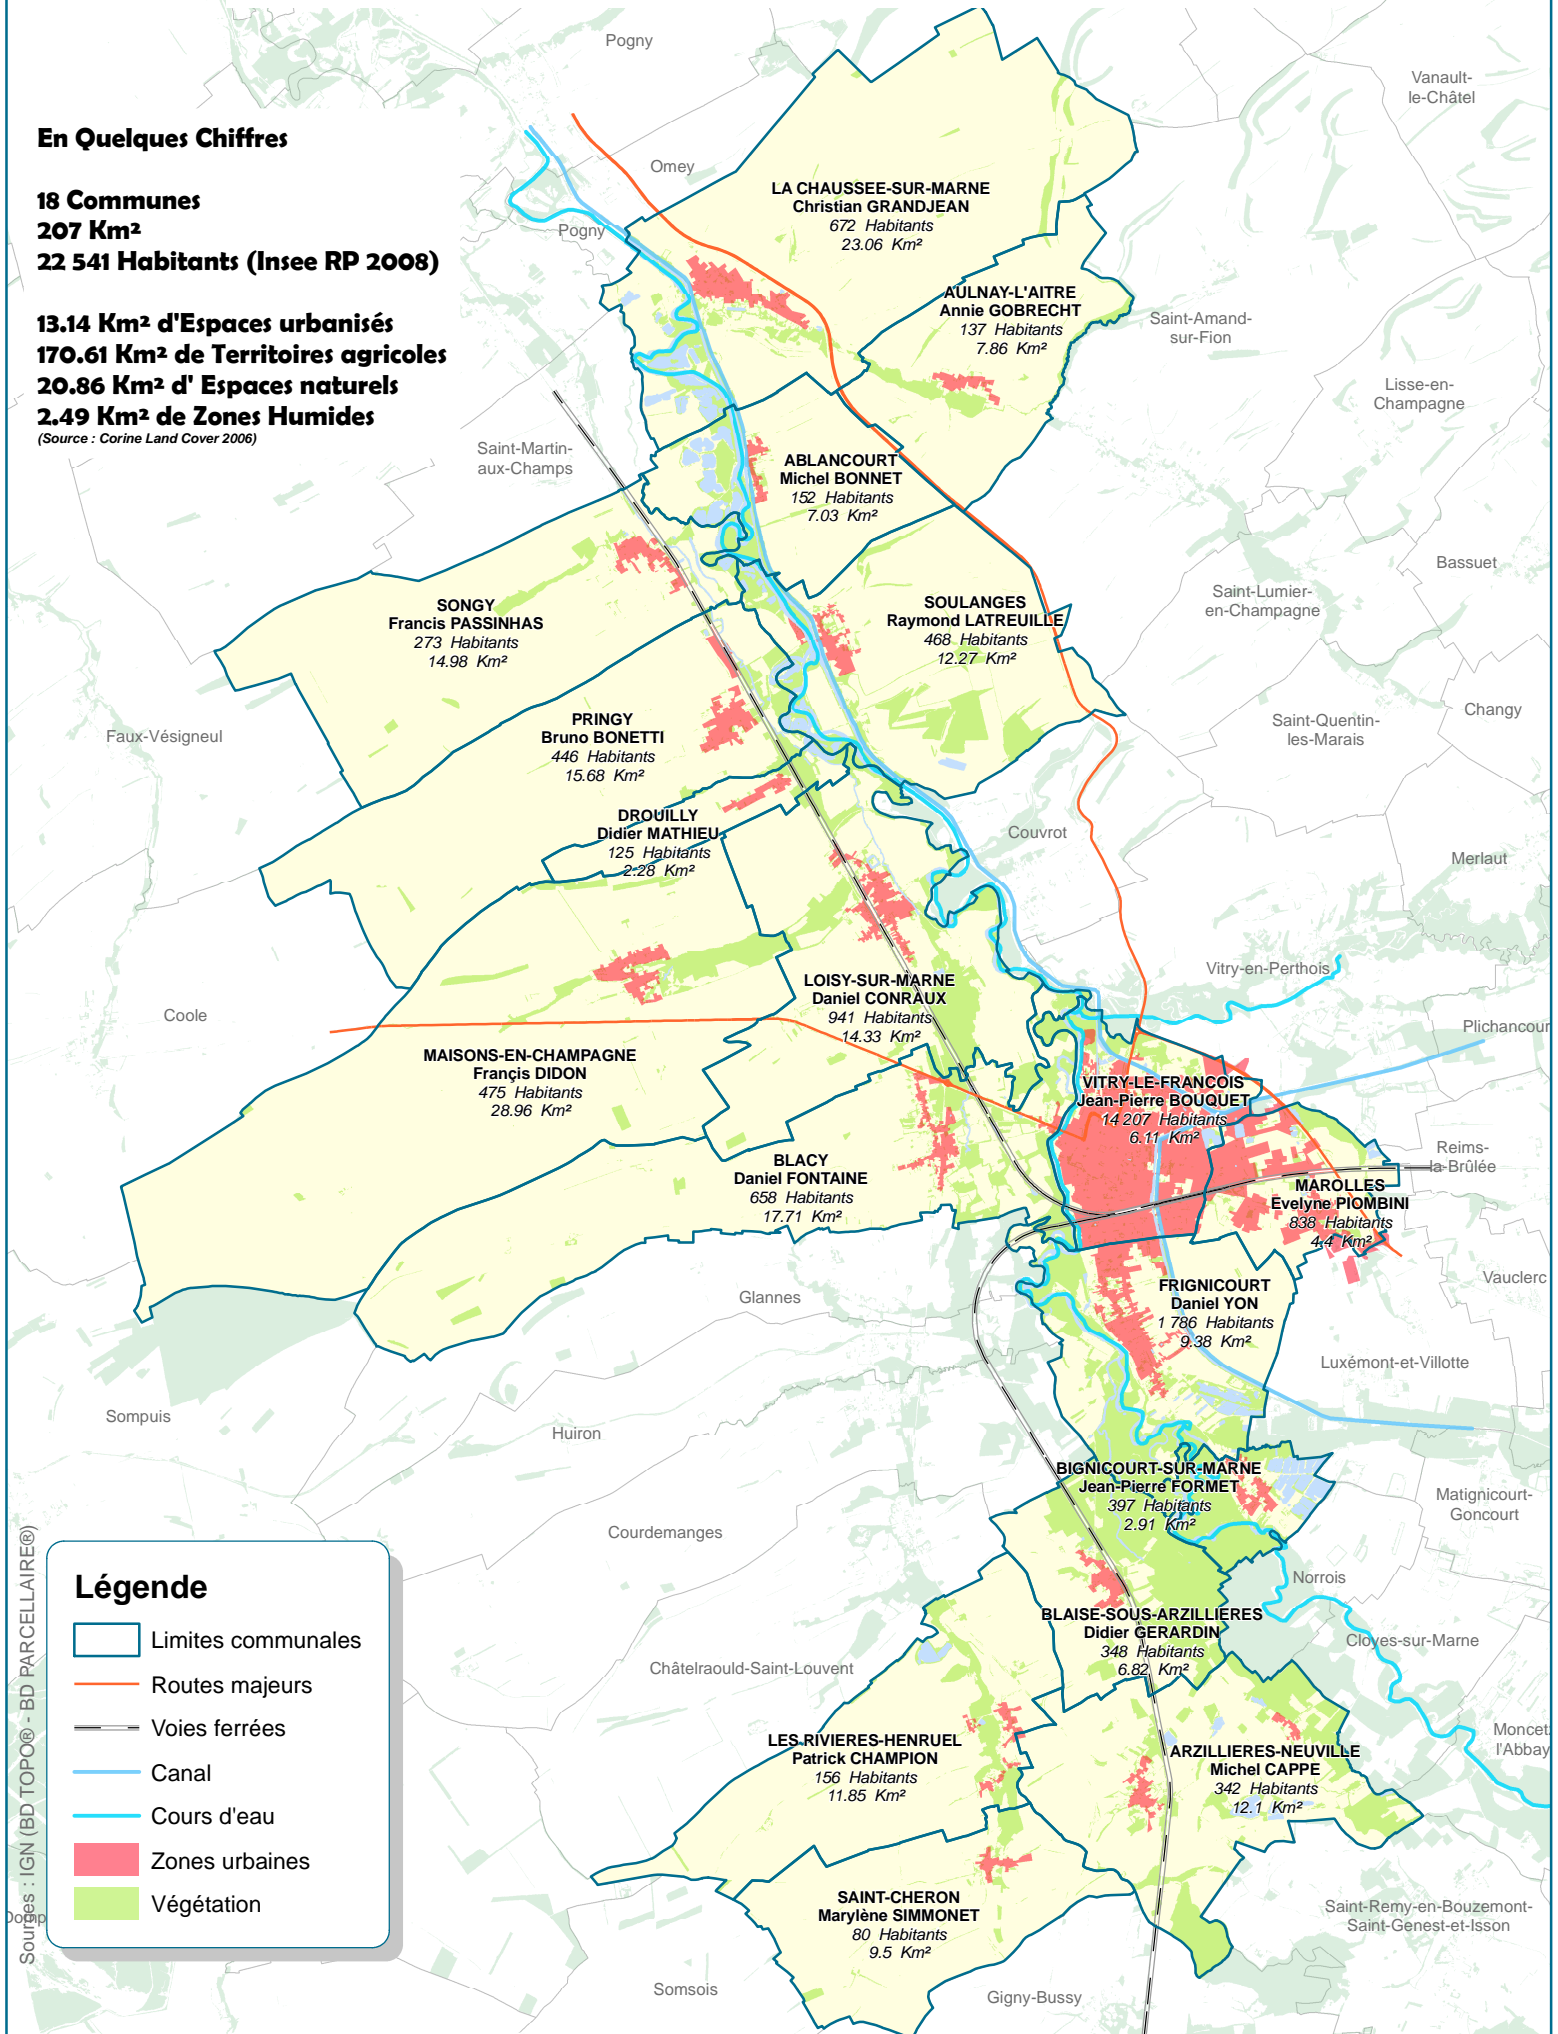

# Communauté de Communes de Vitry-le-François

## En Quelques Chiffres

**18 Communes**  
**207 Km<sup>2</sup>**  
**22 541 Habitants (Insee RP 2008)**

**13.14 Km<sup>2</sup> d'Espaces urbanisés**  
**170.61 Km<sup>2</sup> de Territoires agricoles**  
**20.86 Km<sup>2</sup> d' Espaces naturels**  
**2.49 Km<sup>2</sup> de Zones Humides**  
(Source : Corine Land Cover 2006)

## Légende

- Limites communales
- Routes majeurs
- Voies ferrées
- Canal
- Cours d'eau
- Zones urbaines
- Végétation

0 1 500 3 000 6 000 Mètres

Sources : IGN (BD TOPO® - BD PARCELLAIRE®)