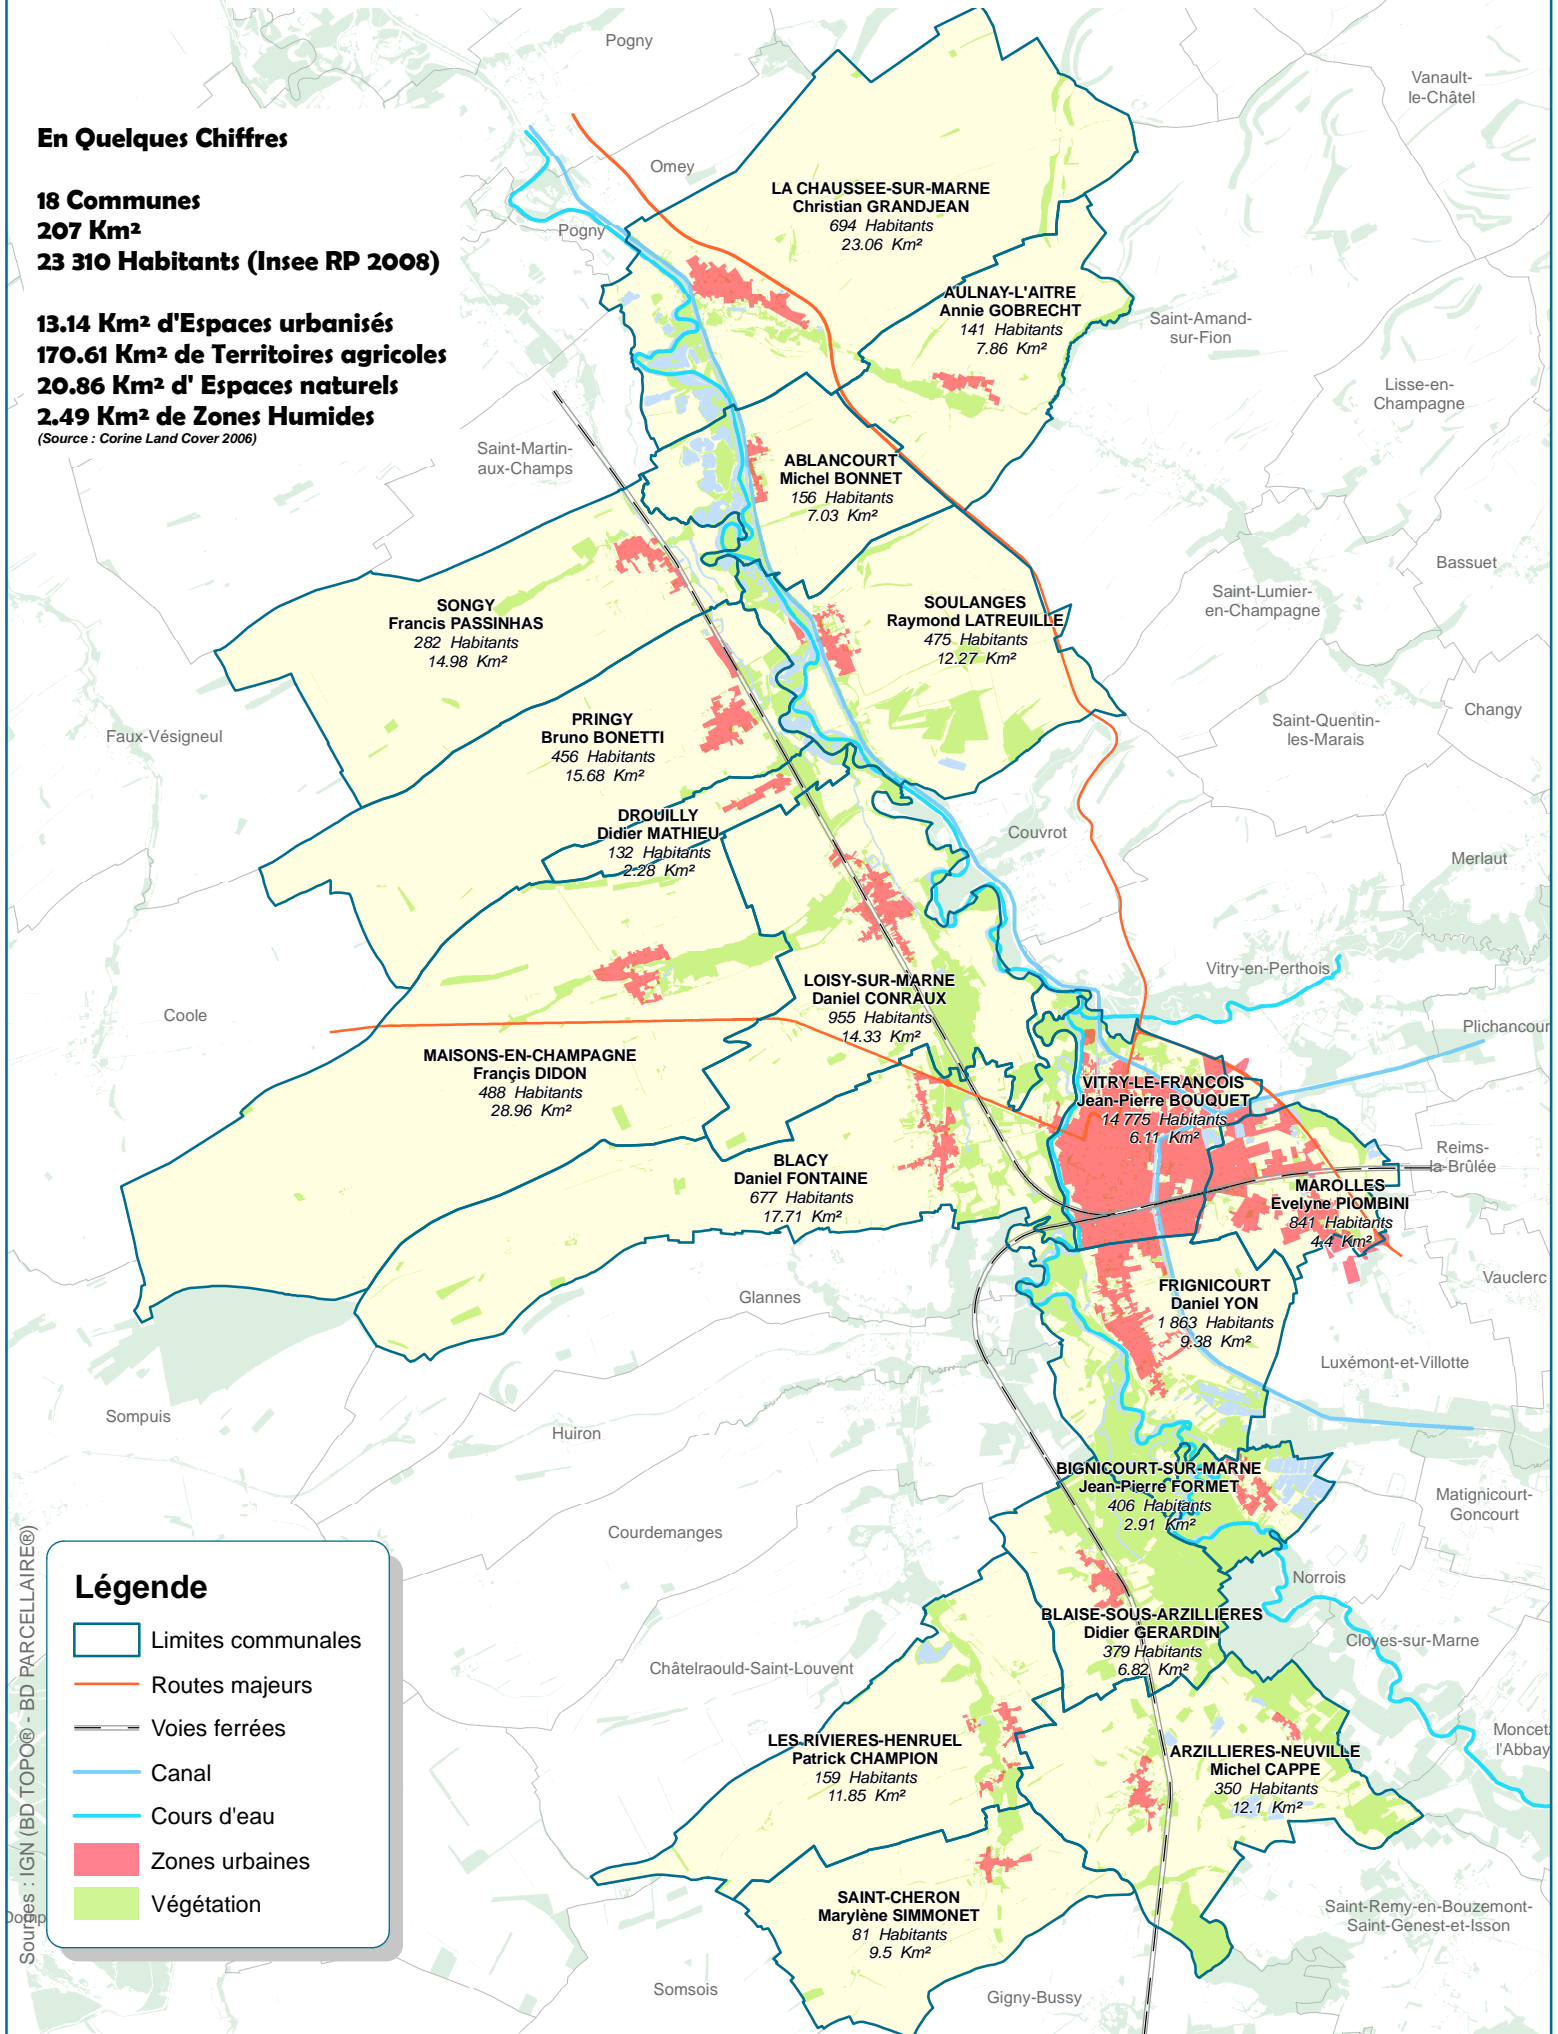

# Communauté de Communes de Vitry-le-François

## En Quelques Chiffres

**18 Communes**  
**207 Km<sup>2</sup>**  
**23 310 Habitants (Insee RP 2008)**

**13.14 Km<sup>2</sup> d'Espaces urbanisés**  
**170.61 Km<sup>2</sup> de Territoires agricoles**  
**20.86 Km<sup>2</sup> d' Espaces naturels**  
**2.49 Km<sup>2</sup> de Zones Humides**  
(Source : Corine Land Cover 2006)

## Légende

- Limites communales
- Routes majeurs
- Voies ferrées
- Canal
- Cours d'eau
- Zones urbaines
- Végétation

0 1 500 3 000 6 000 Mètres

Sources : IGN (BD TOPO® - BD PARCELLAIRE®)