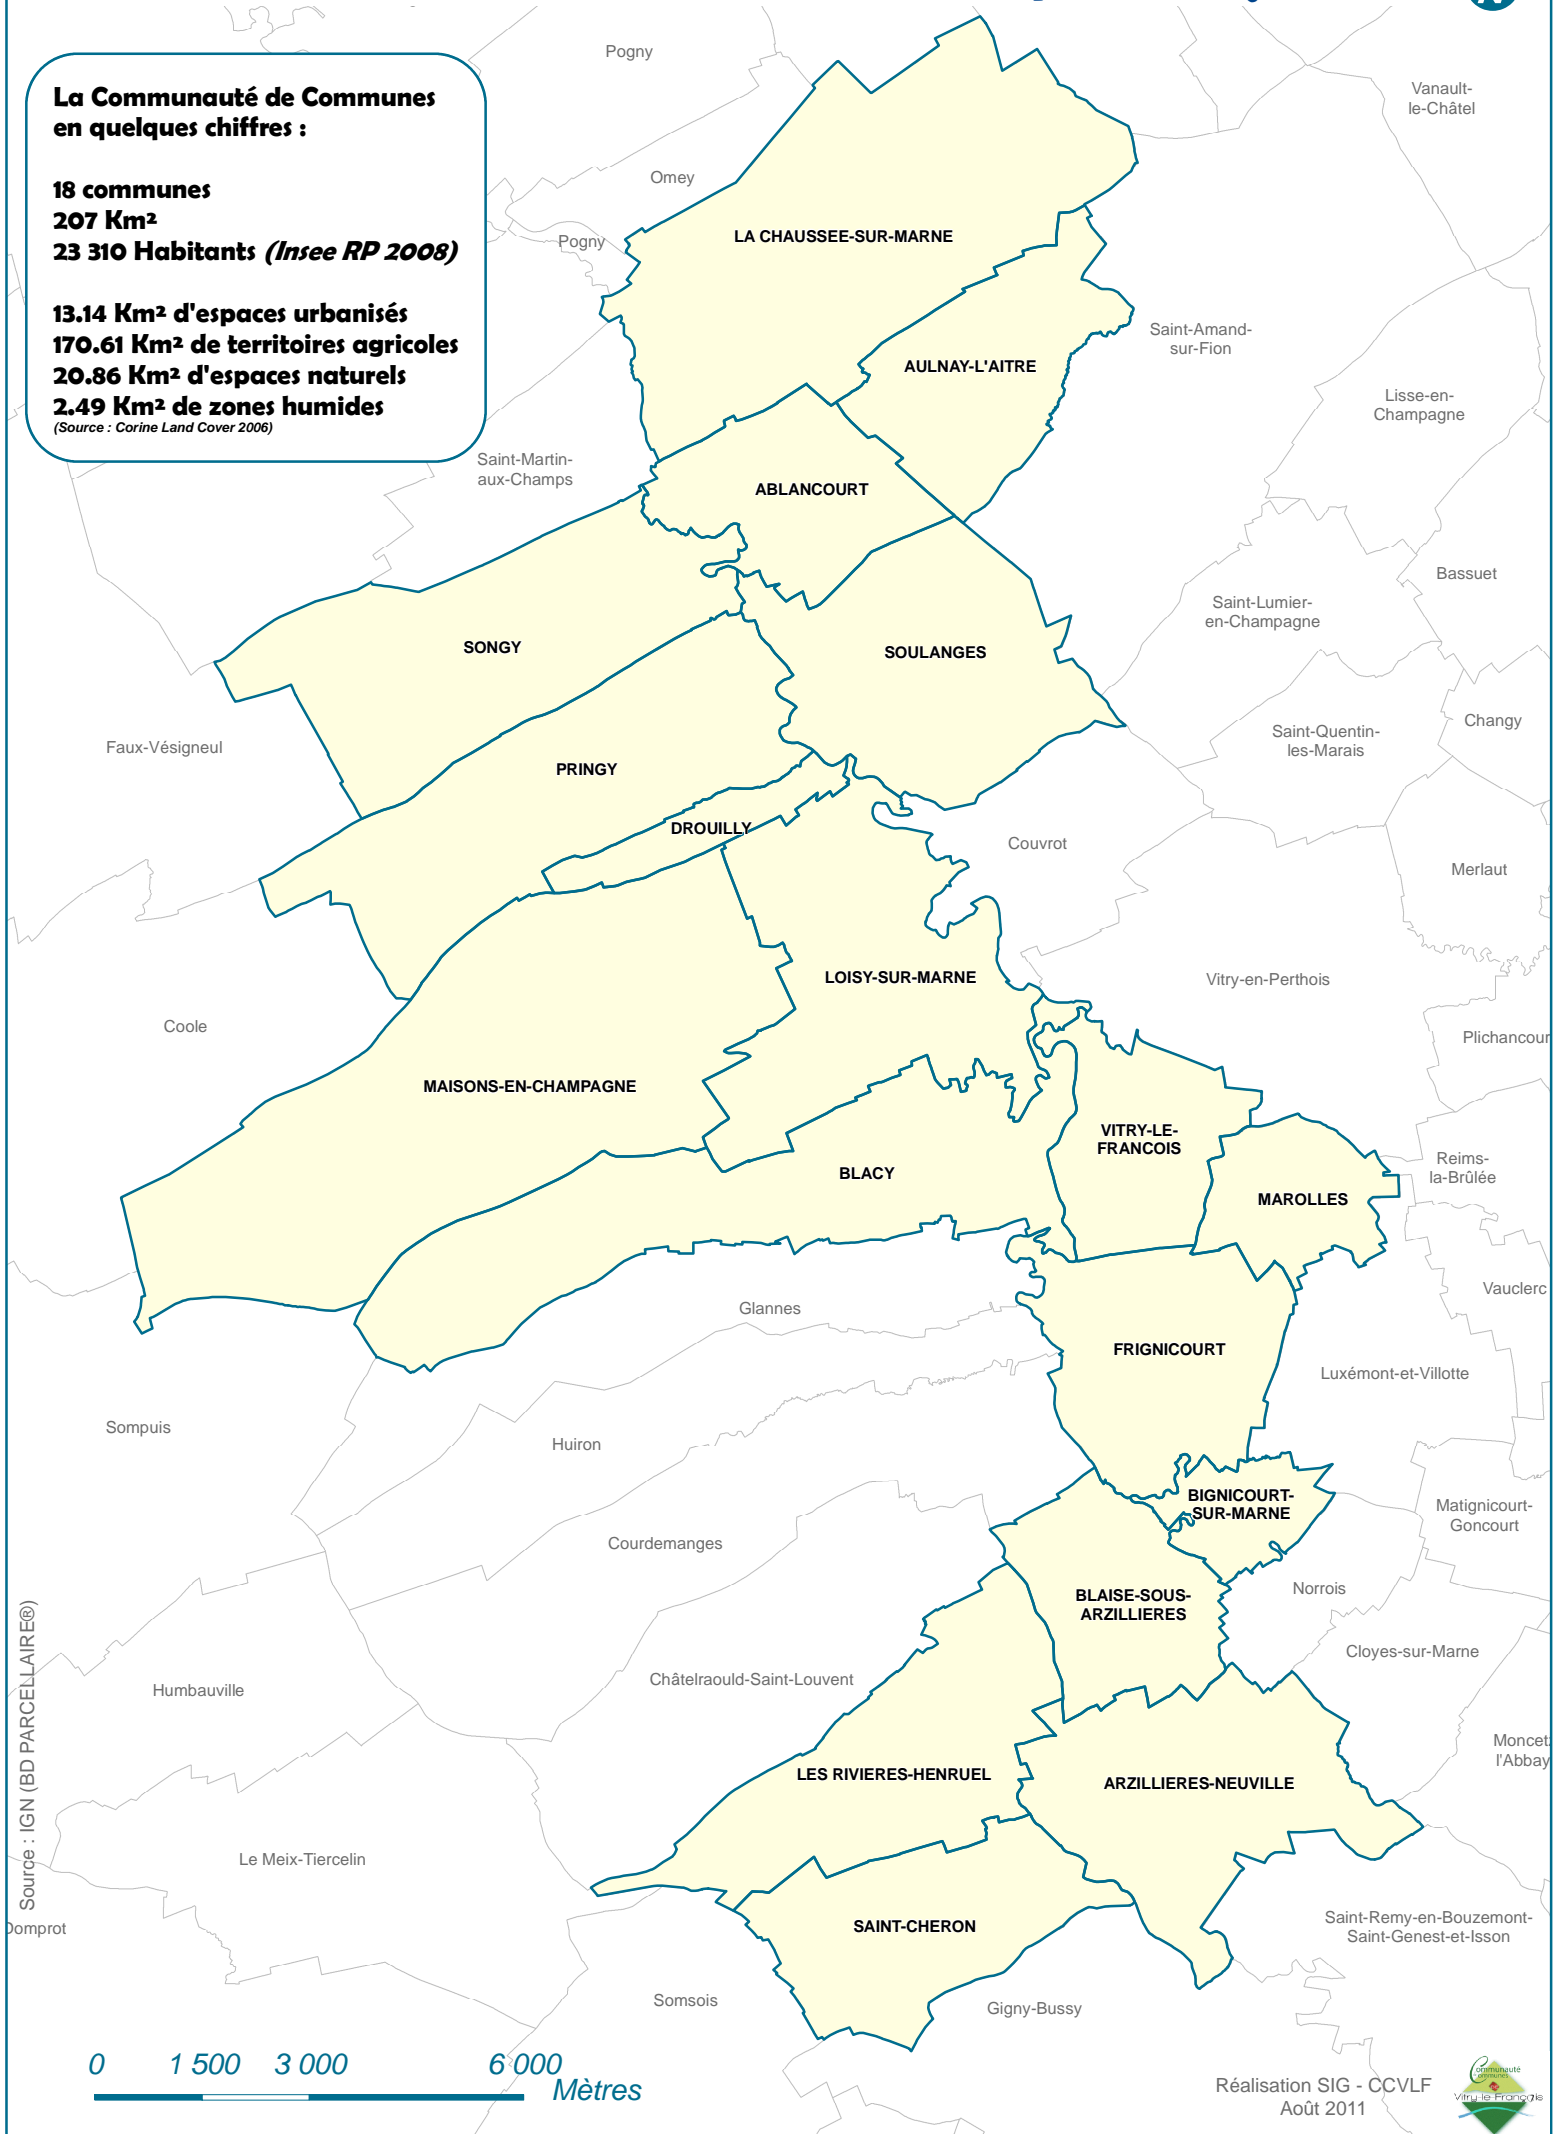

# Communauté de Communes de Vitry-le-François

## La Communauté de Communes en quelques chiffres :

**18 communes**  
**207 Km<sup>2</sup>**  
**23 310 Habitants (Insee RP 2008)**

**13.14 Km<sup>2</sup> d'espaces urbanisés**  
**170.61 Km<sup>2</sup> de territoires agricoles**  
**20.86 Km<sup>2</sup> d'espaces naturels**  
**2.49 Km<sup>2</sup> de zones humides**  
(Source : Corine Land Cover 2006)