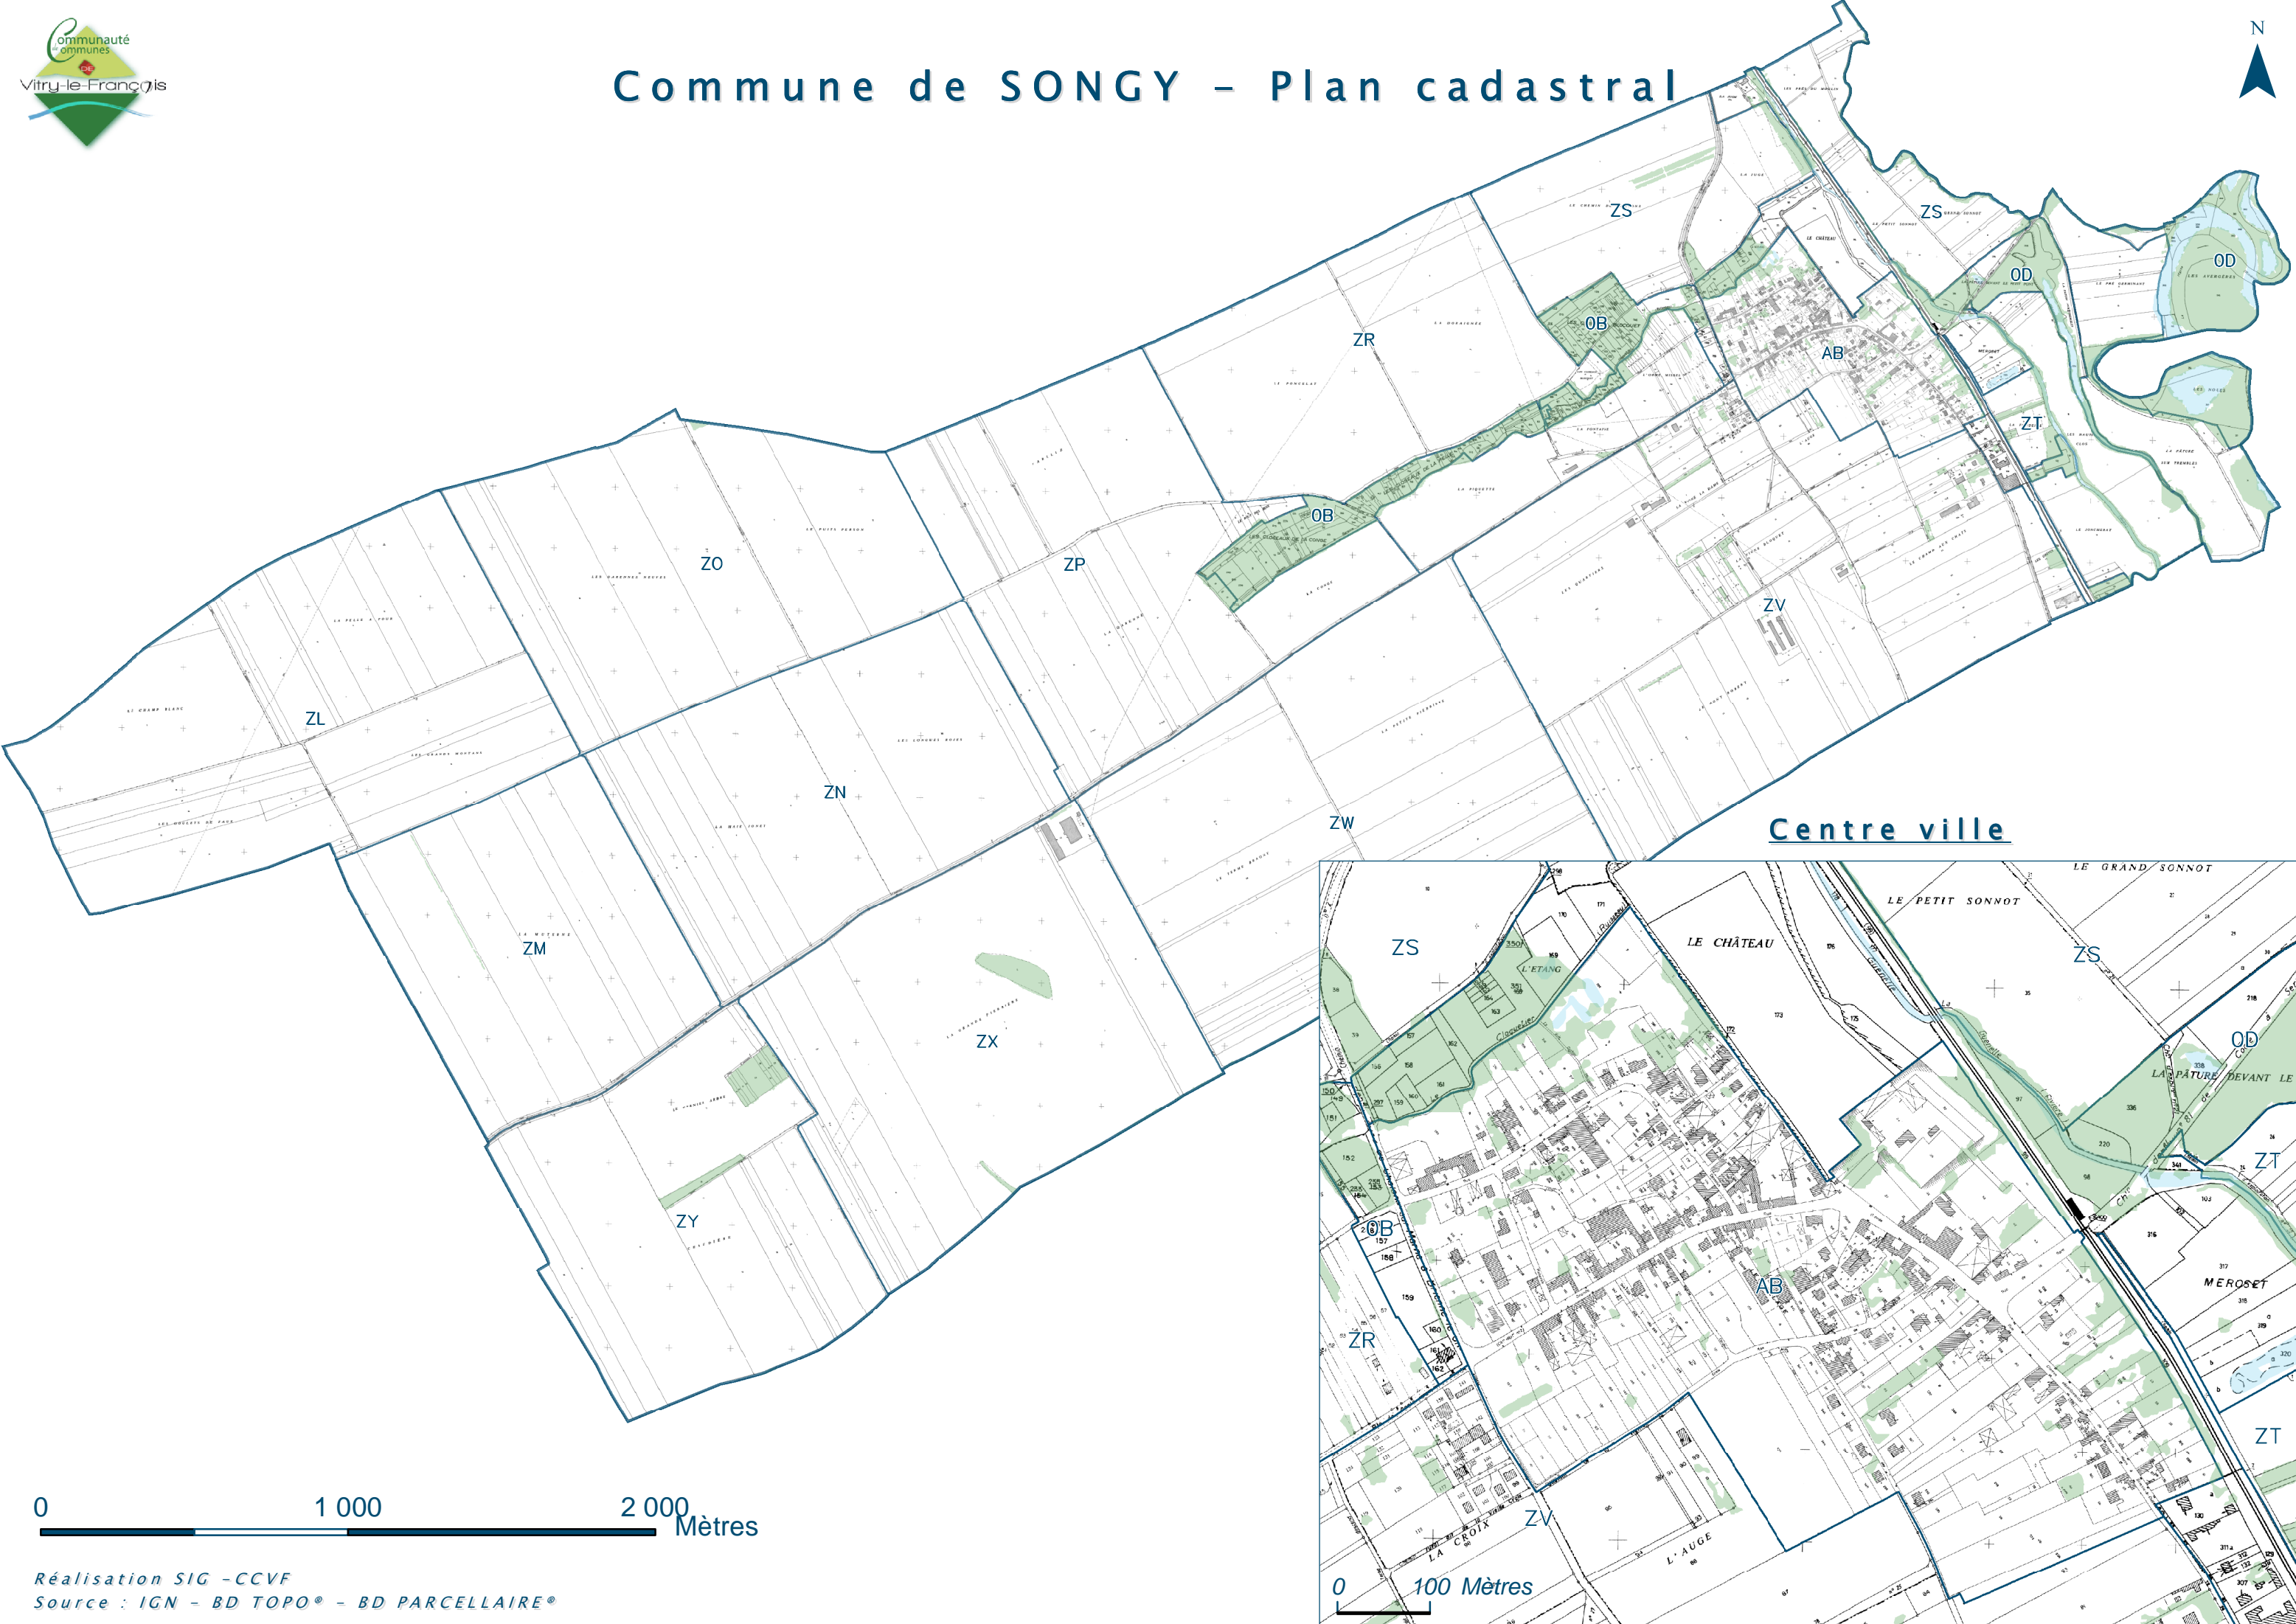

Commune de SONGY – Plan cadastral

0 1 000 2 000 Mètres

0 100 Mètres