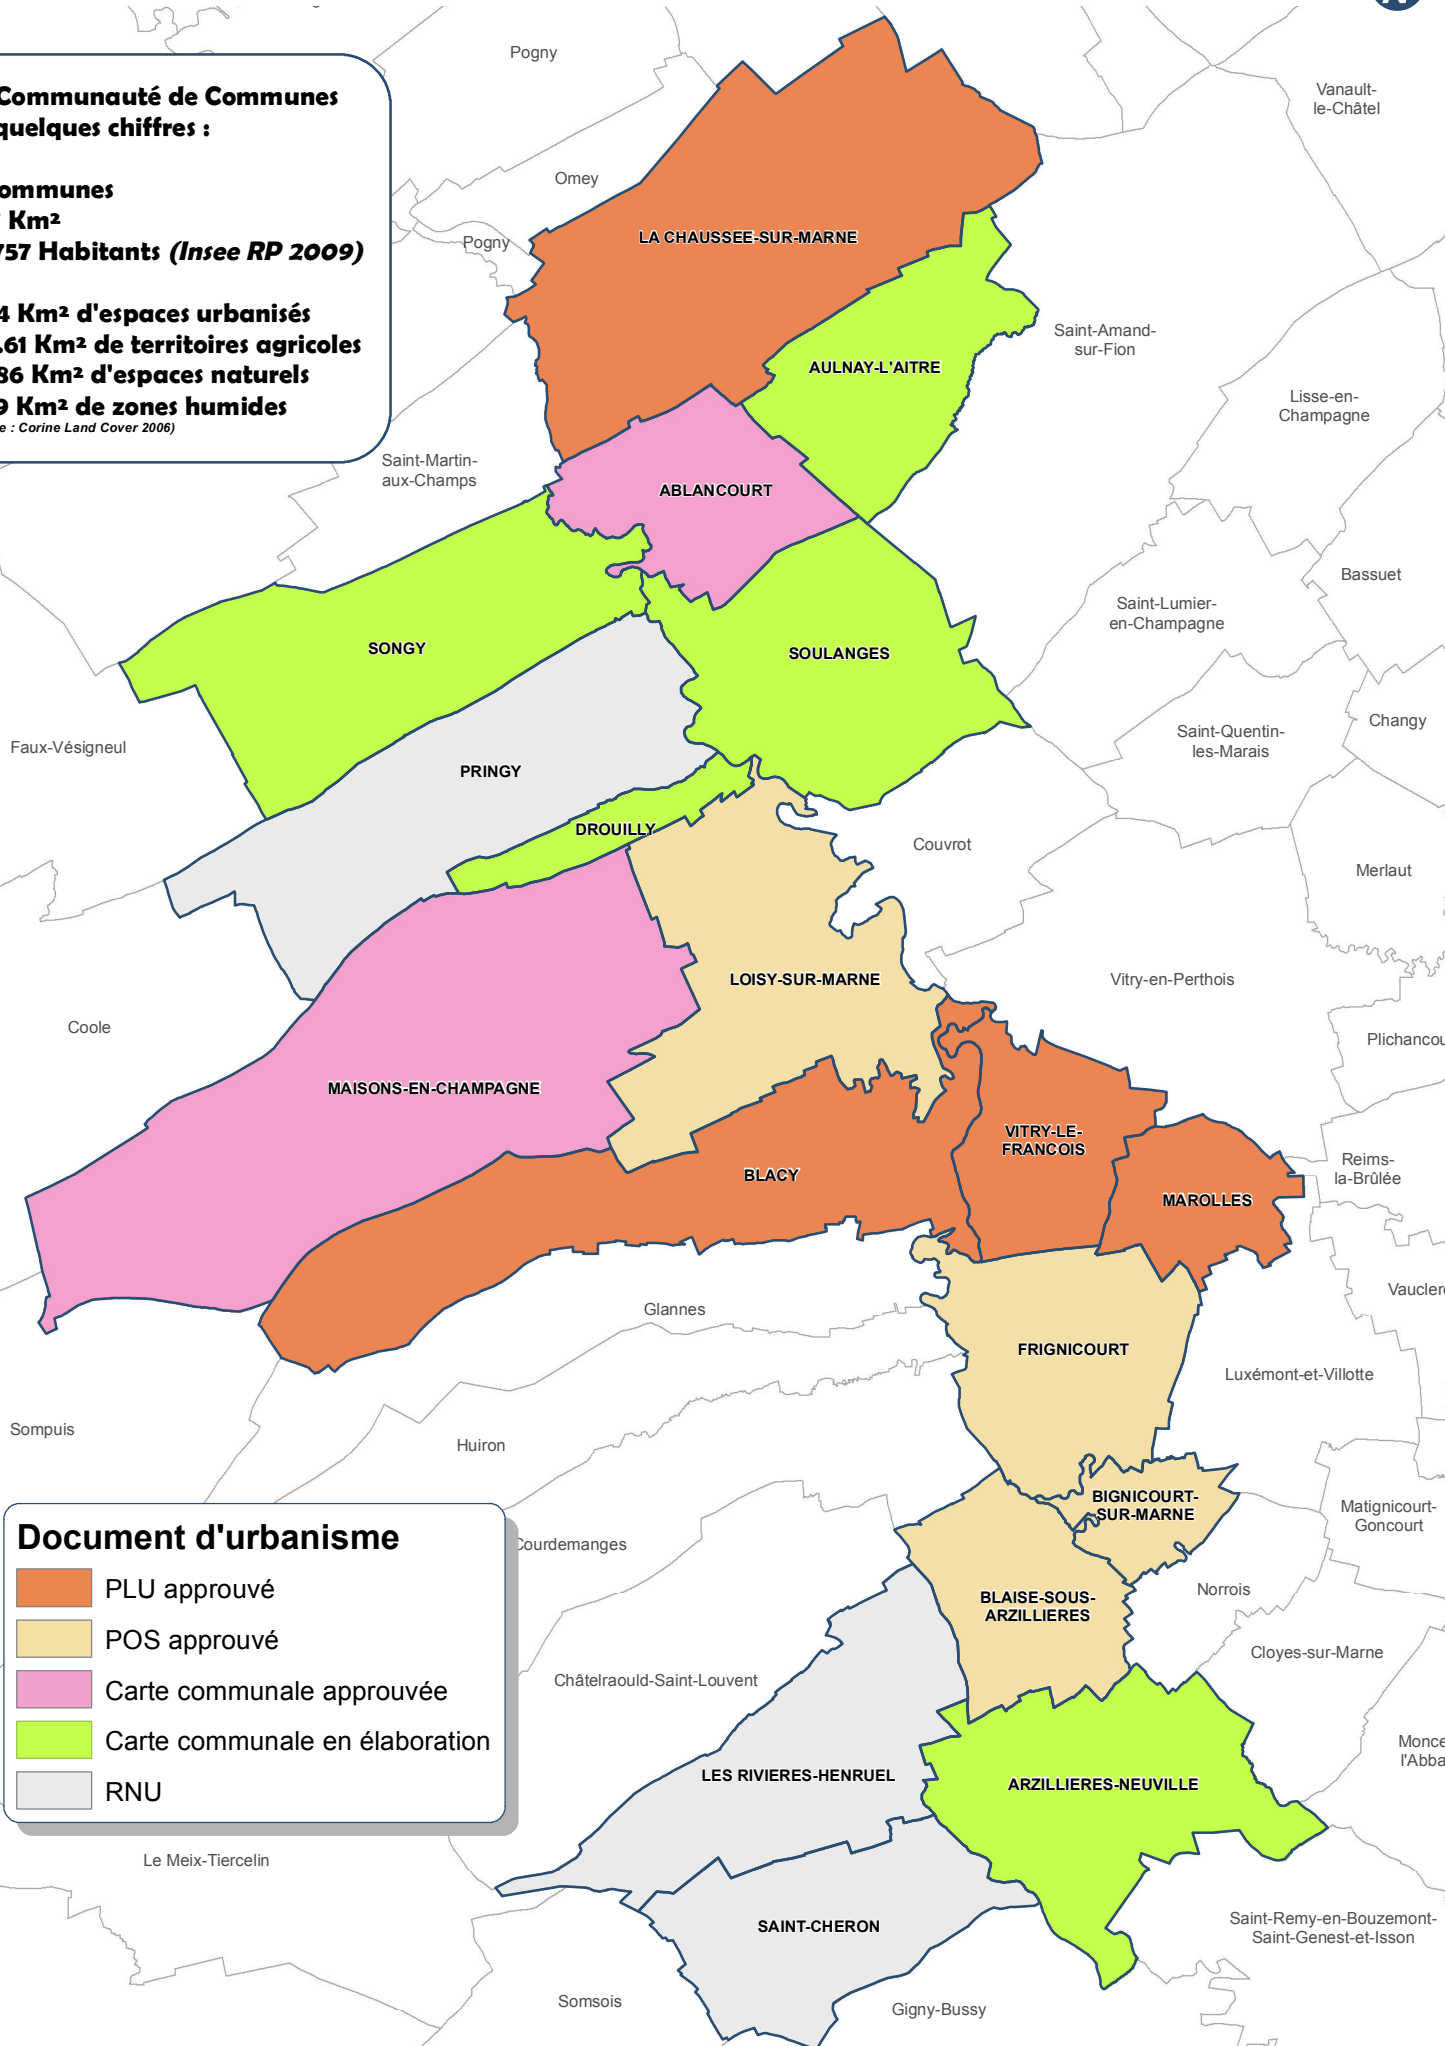

## La Communauté de Communes en quelques chiffres :

**18 communes**  
**207 Km<sup>2</sup>**  
**22 757 Habitants (Insee RP 2009)**

**13.14 Km<sup>2</sup> d'espaces urbanisés**  
**170.61 Km<sup>2</sup> de territoires agricoles**  
**20.86 Km<sup>2</sup> d'espaces naturels**  
**2.49 Km<sup>2</sup> de zones humides**  
(Source : Corine Land Cover 2006)

## Document d'urbanisme

- PLU approuvé
- POS approuvé
- Carte communale approuvée
- Carte communale en élaboration
- RNU

Sources : IGN (BD PARCELLAIRE®)