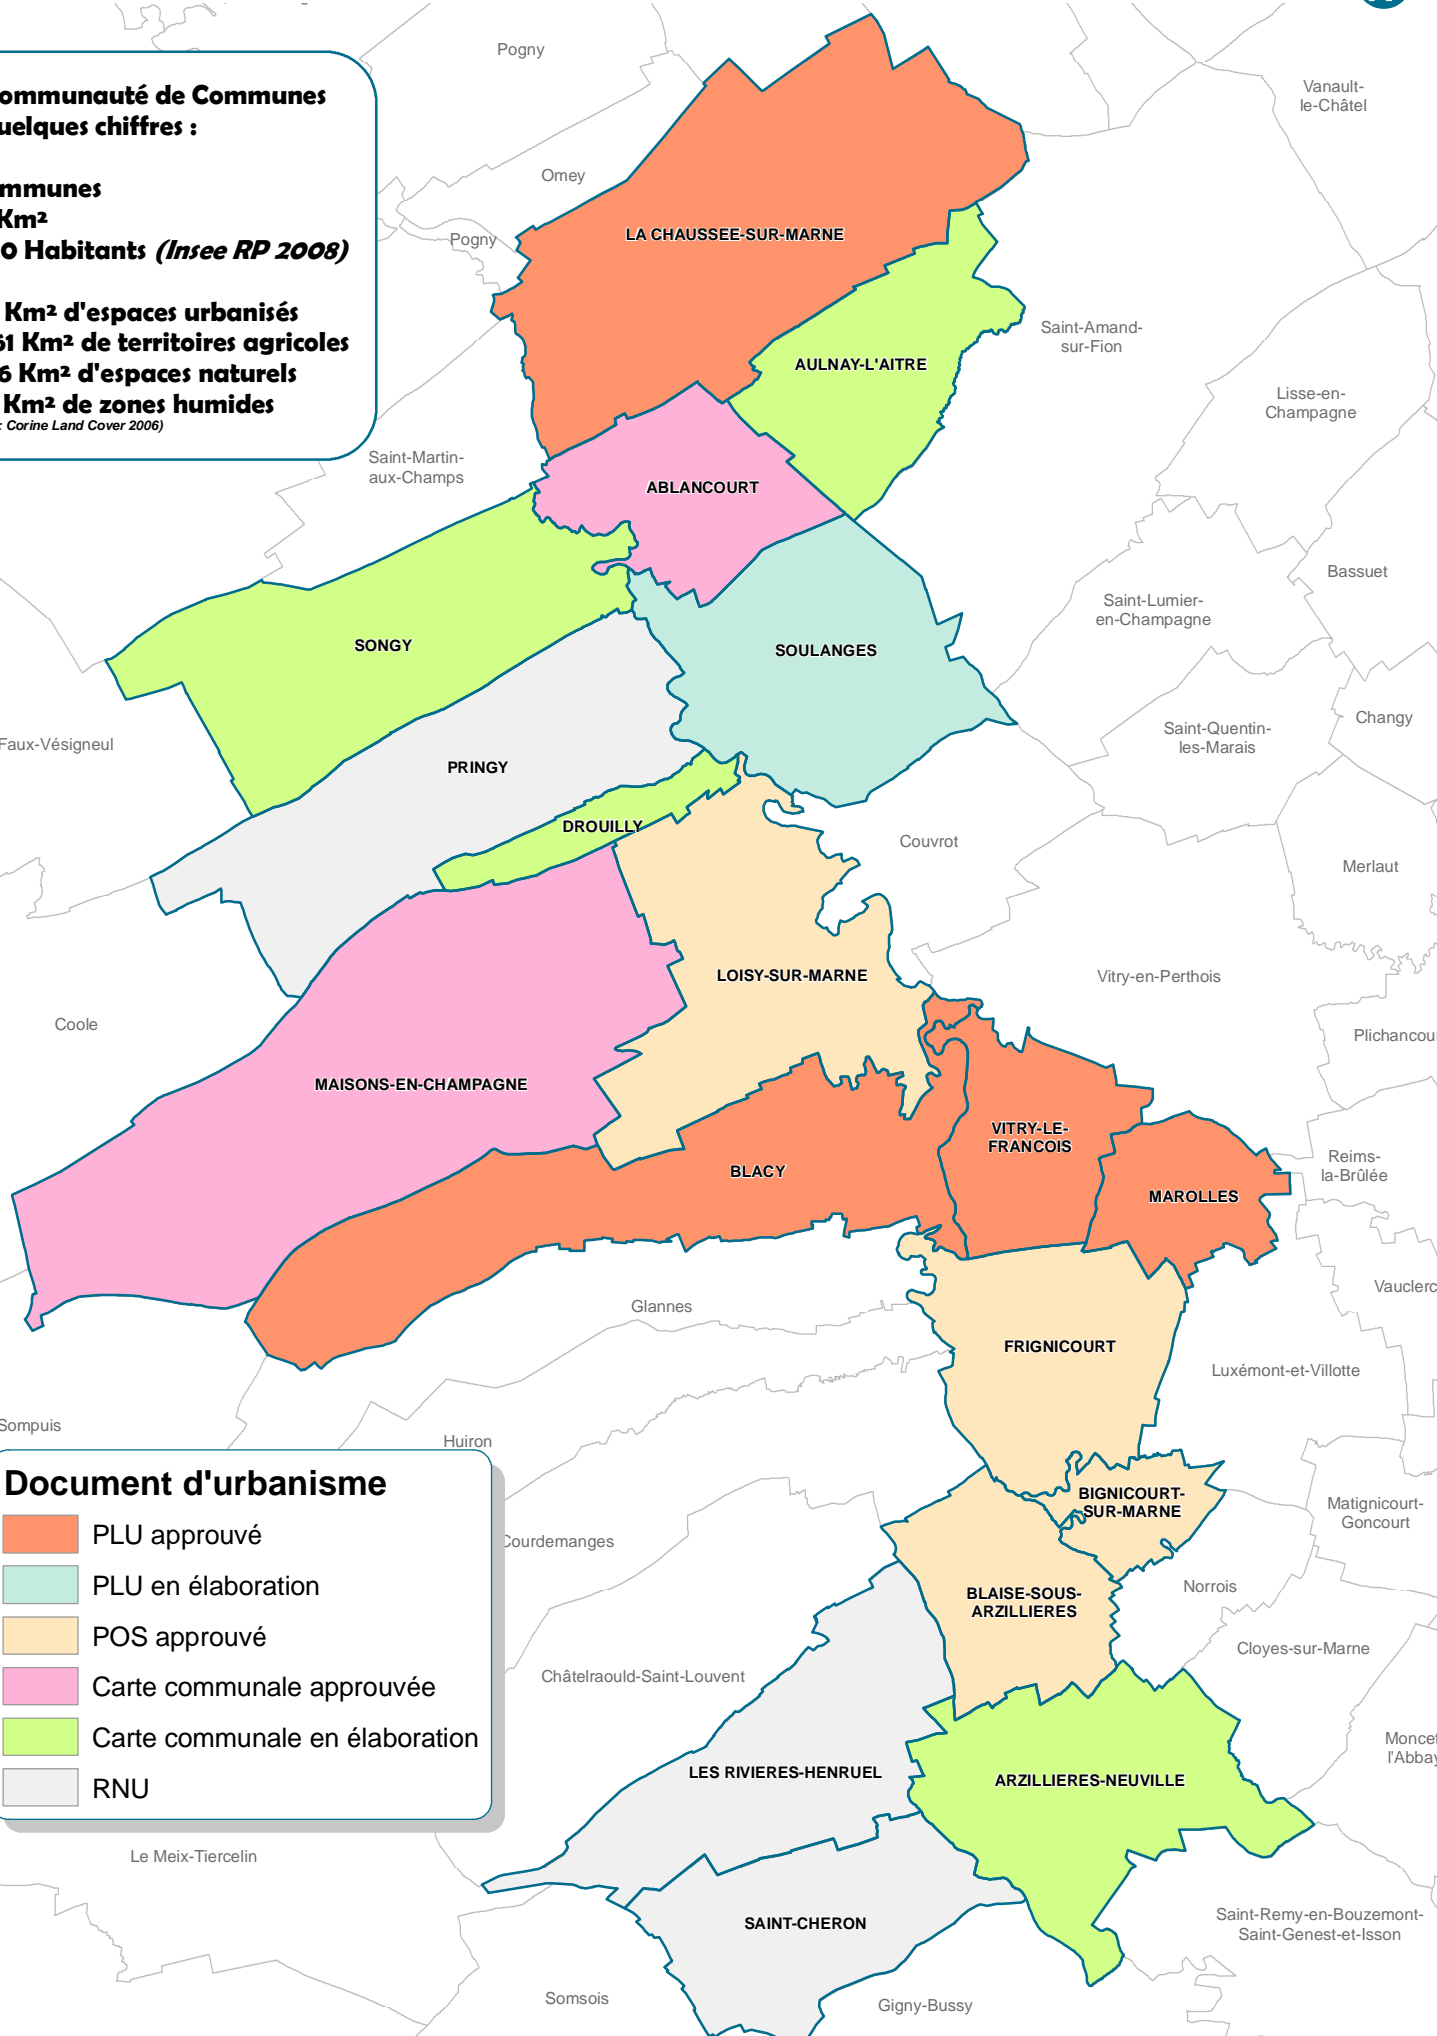

La Communauté de Communes en quelques chiffres :

18 communes
207 Km²
23 310 Habitants (Insee RP 2008)

13.14 Km² d'espaces urbanisés
170.61 Km² de territoires agricoles
20.86 Km² d'espaces naturels
2.49 Km² de zones humides
(Source : Corine Land Cover 2006)

Document d'urbanisme

- PLU approuvé
- PLU en élaboration
- POS approuvé
- Carte communale approuvée
- Carte communale en élaboration
- RNU

0 1 500 3 000 6 000 Mètres