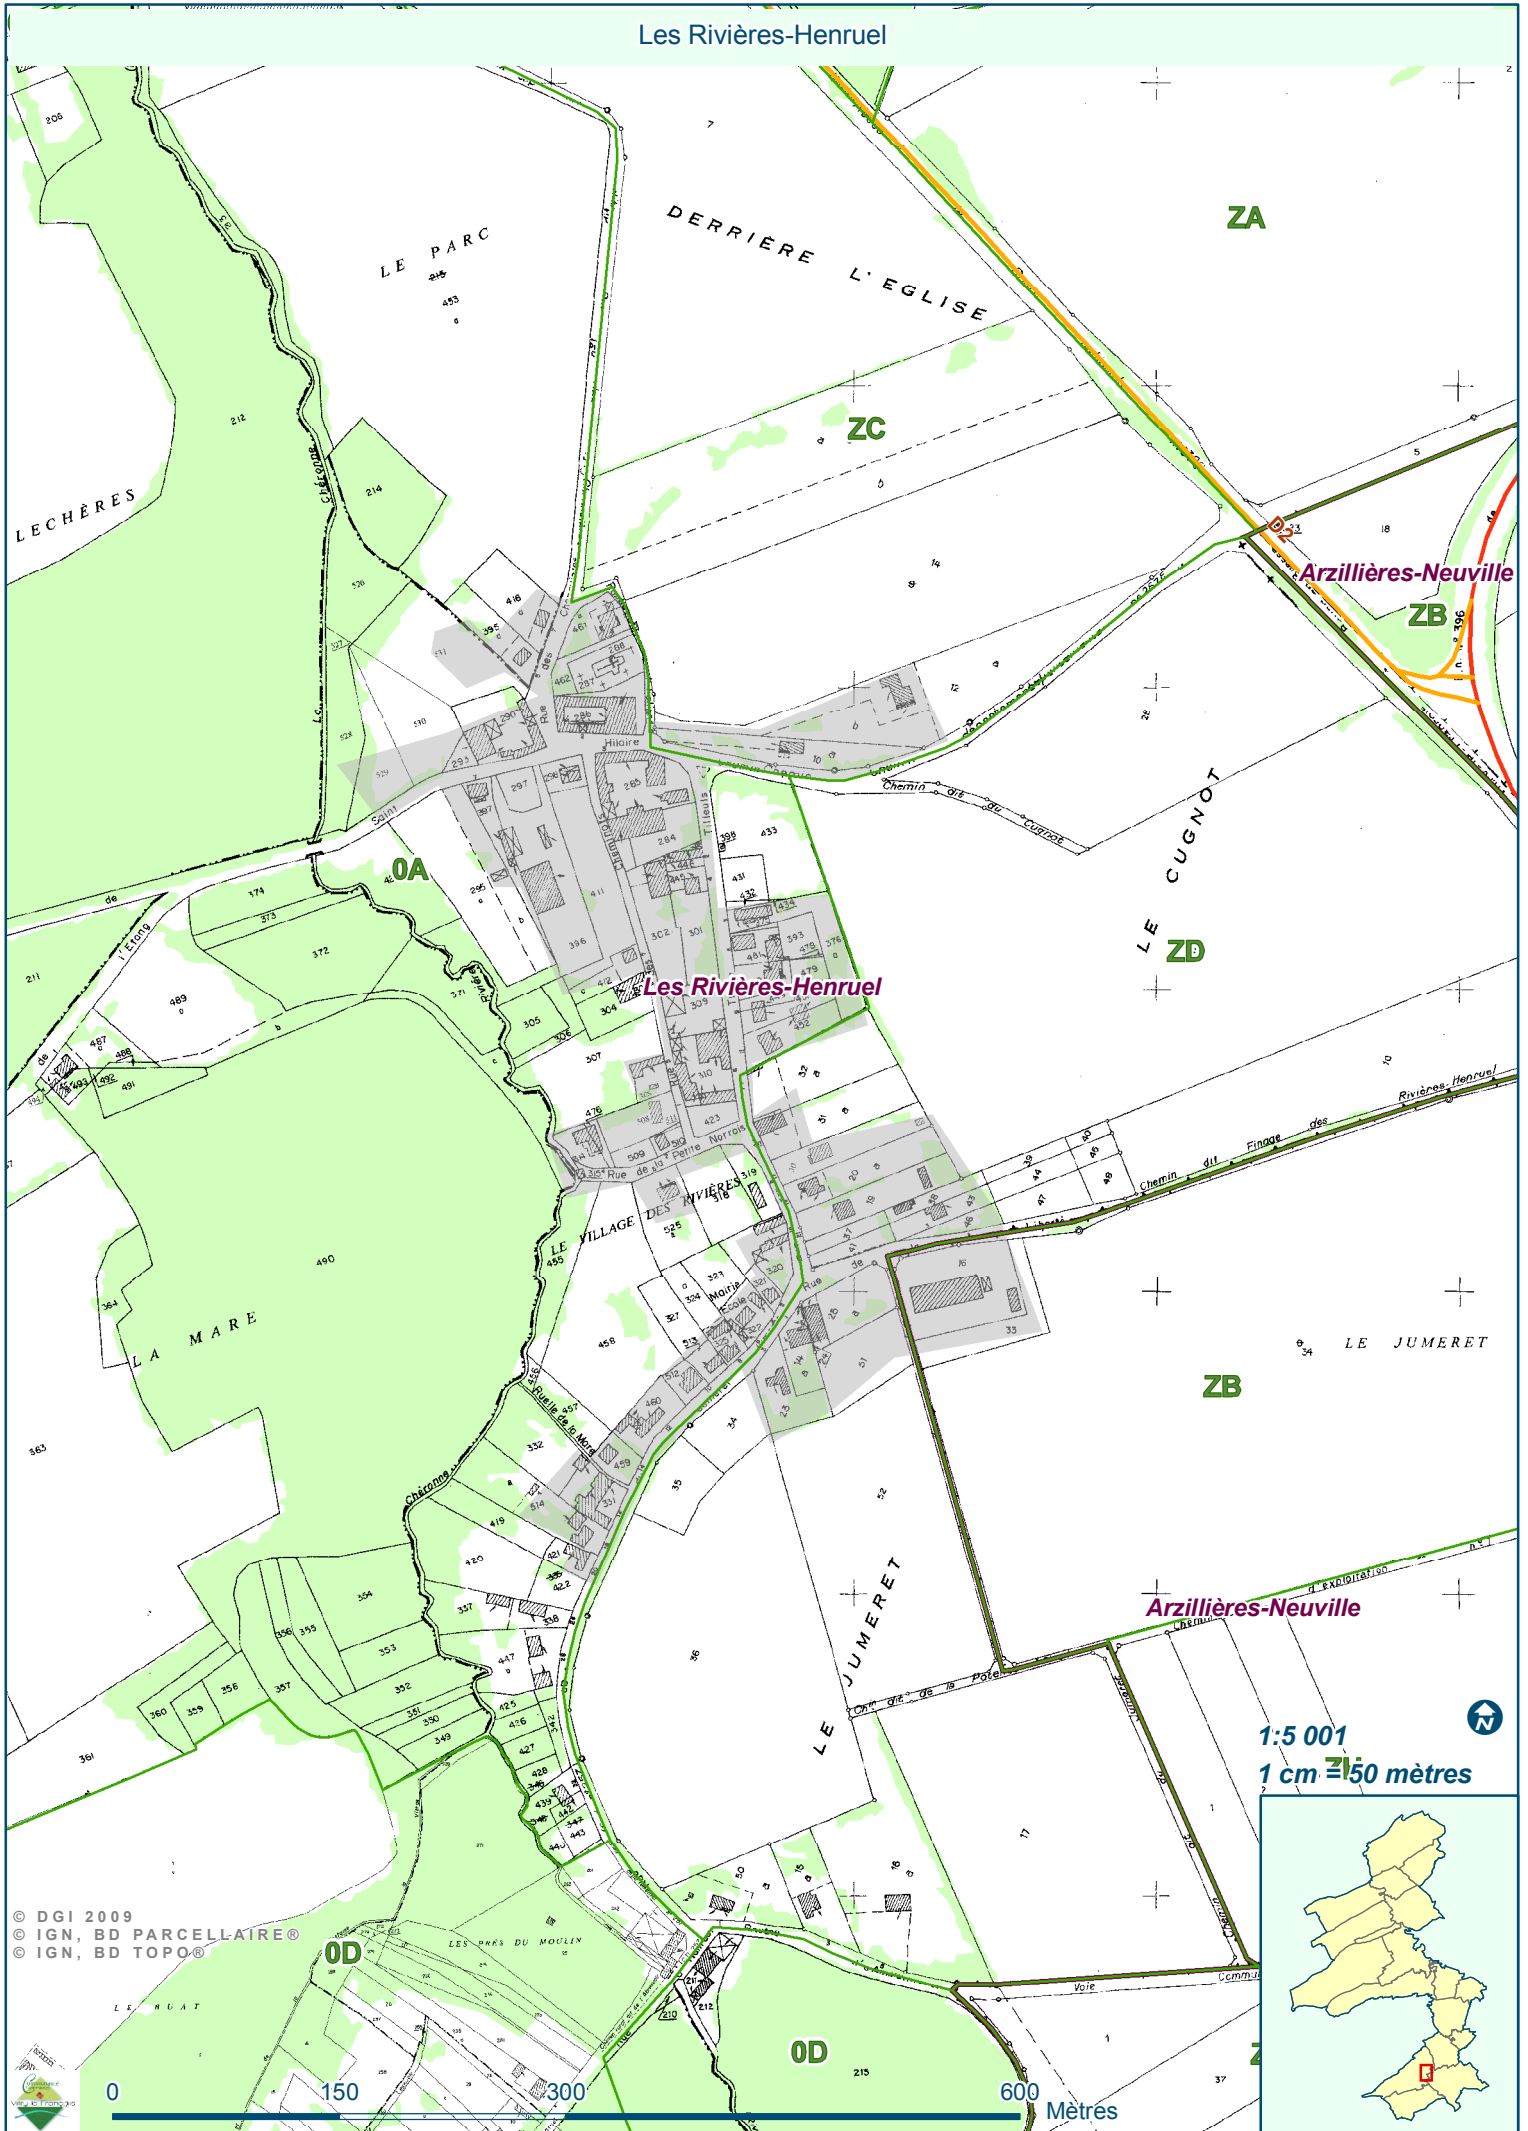

Les Rivières-Henruel

1:5 001  
1 cm  $\approx$  150 mètres

© DGI 2009  
© IGN, BD PARCELLAIRE®  
© IGN, BD TOPO®