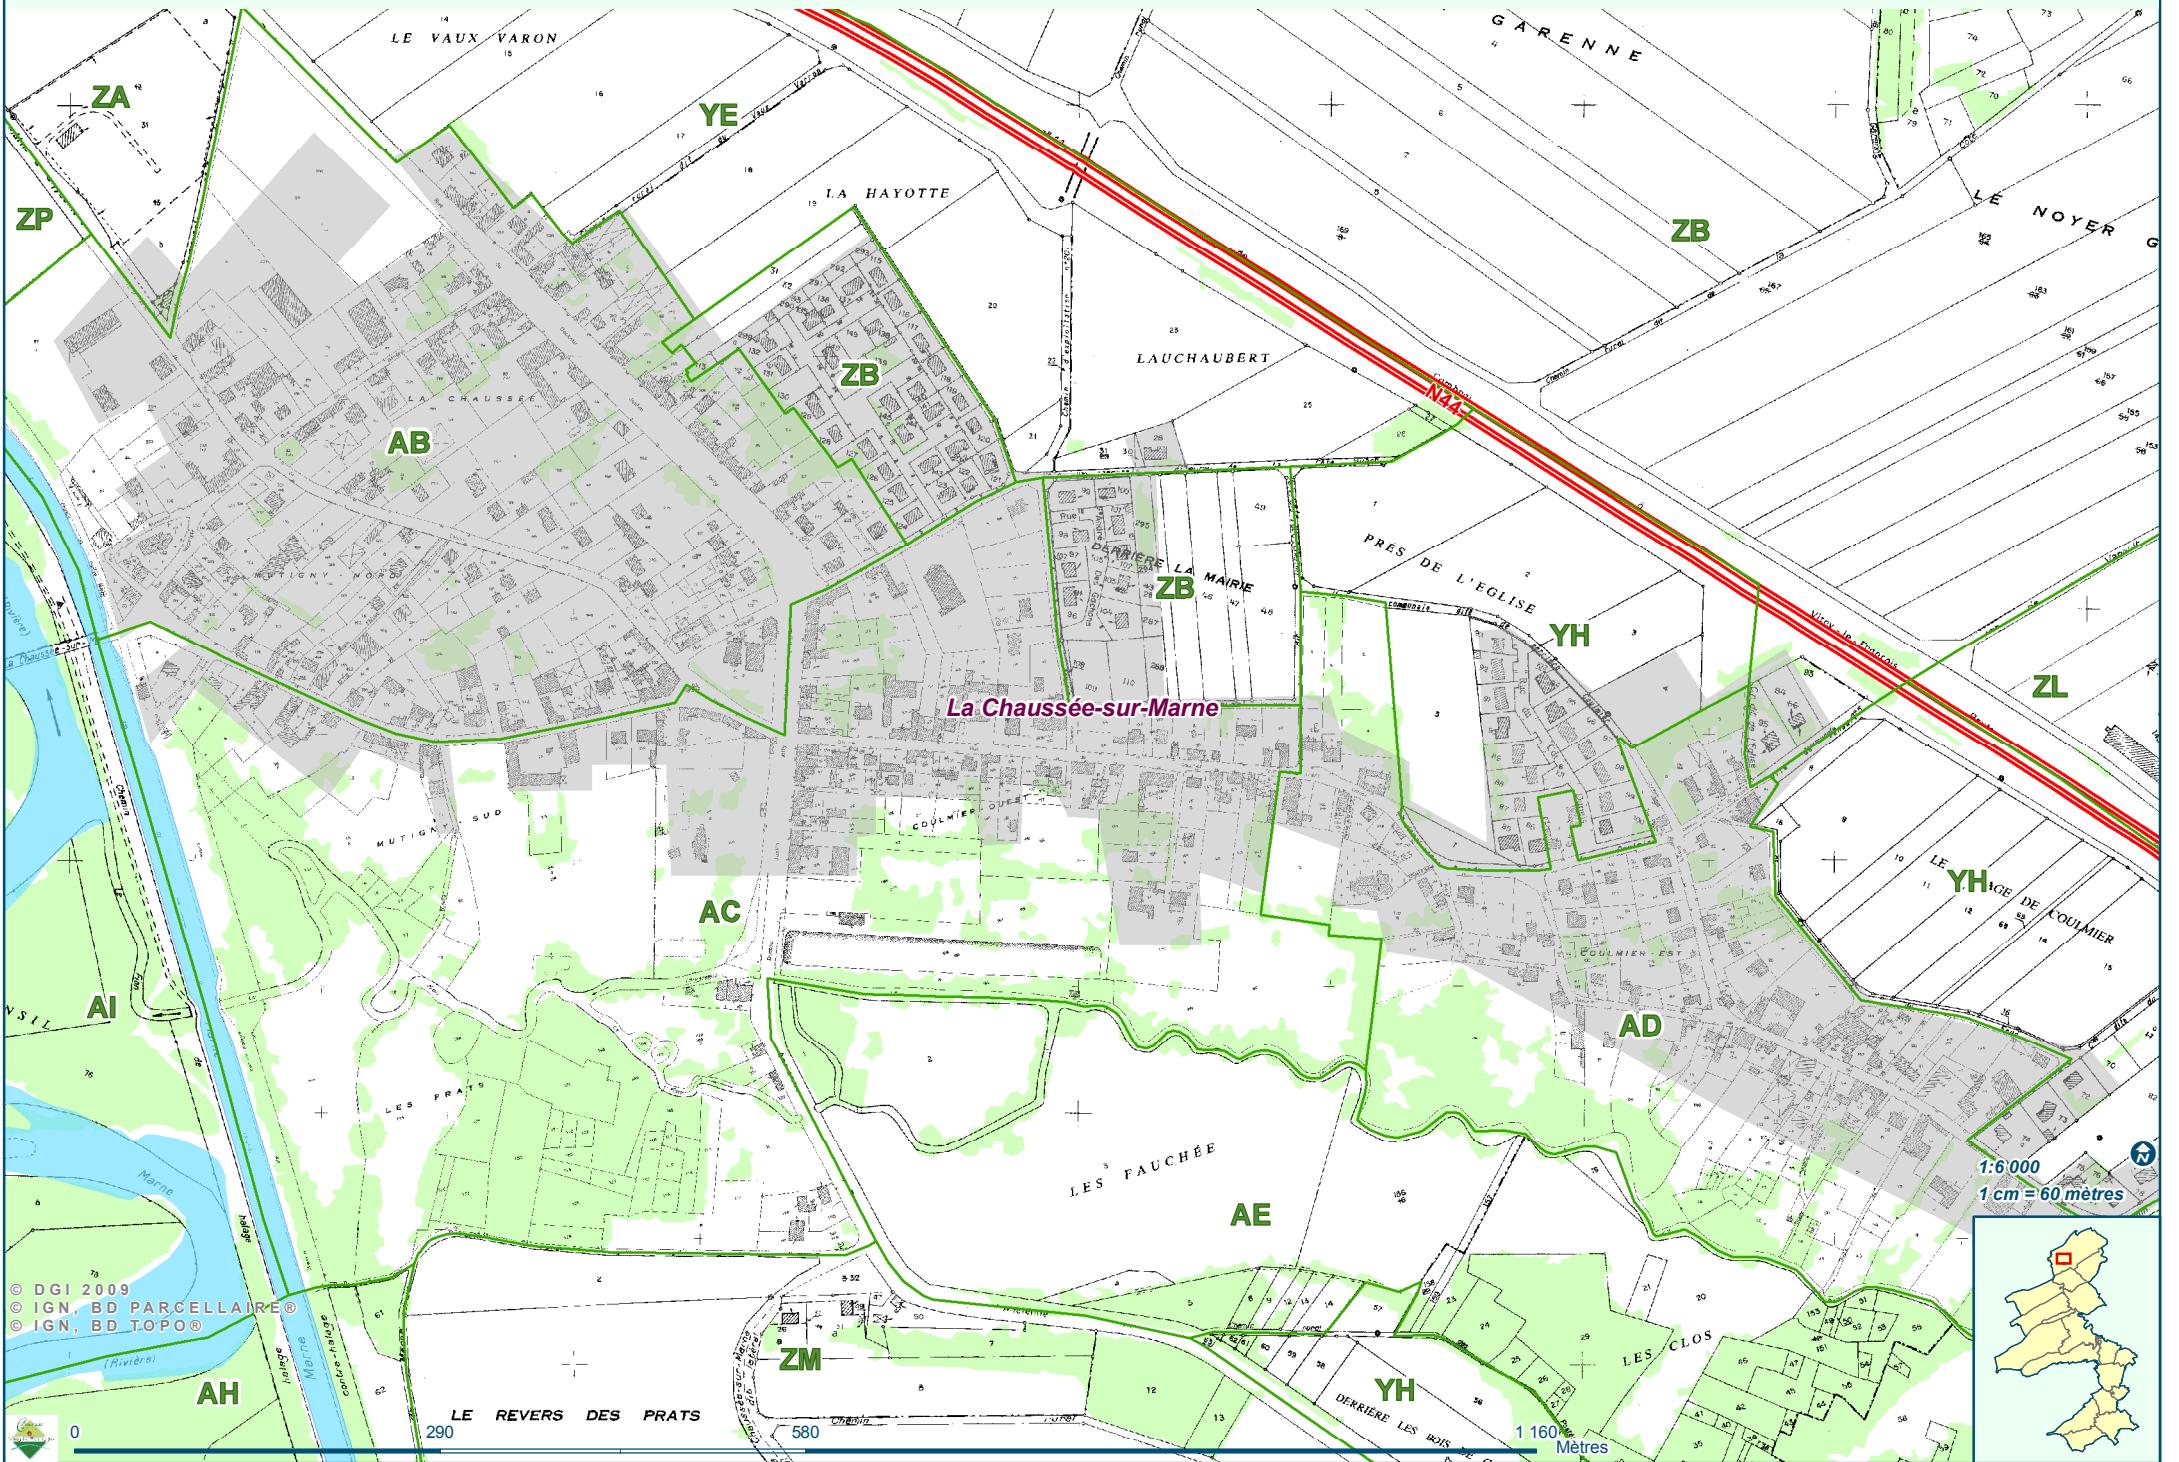

La Chaussée-sur-Marne

© DGI 2009
© IGN, BD PARCELLAIRE
© IGN, BD TOPO

1:6000
1cm = 60 mètres

0 290 580 1160 Mètres