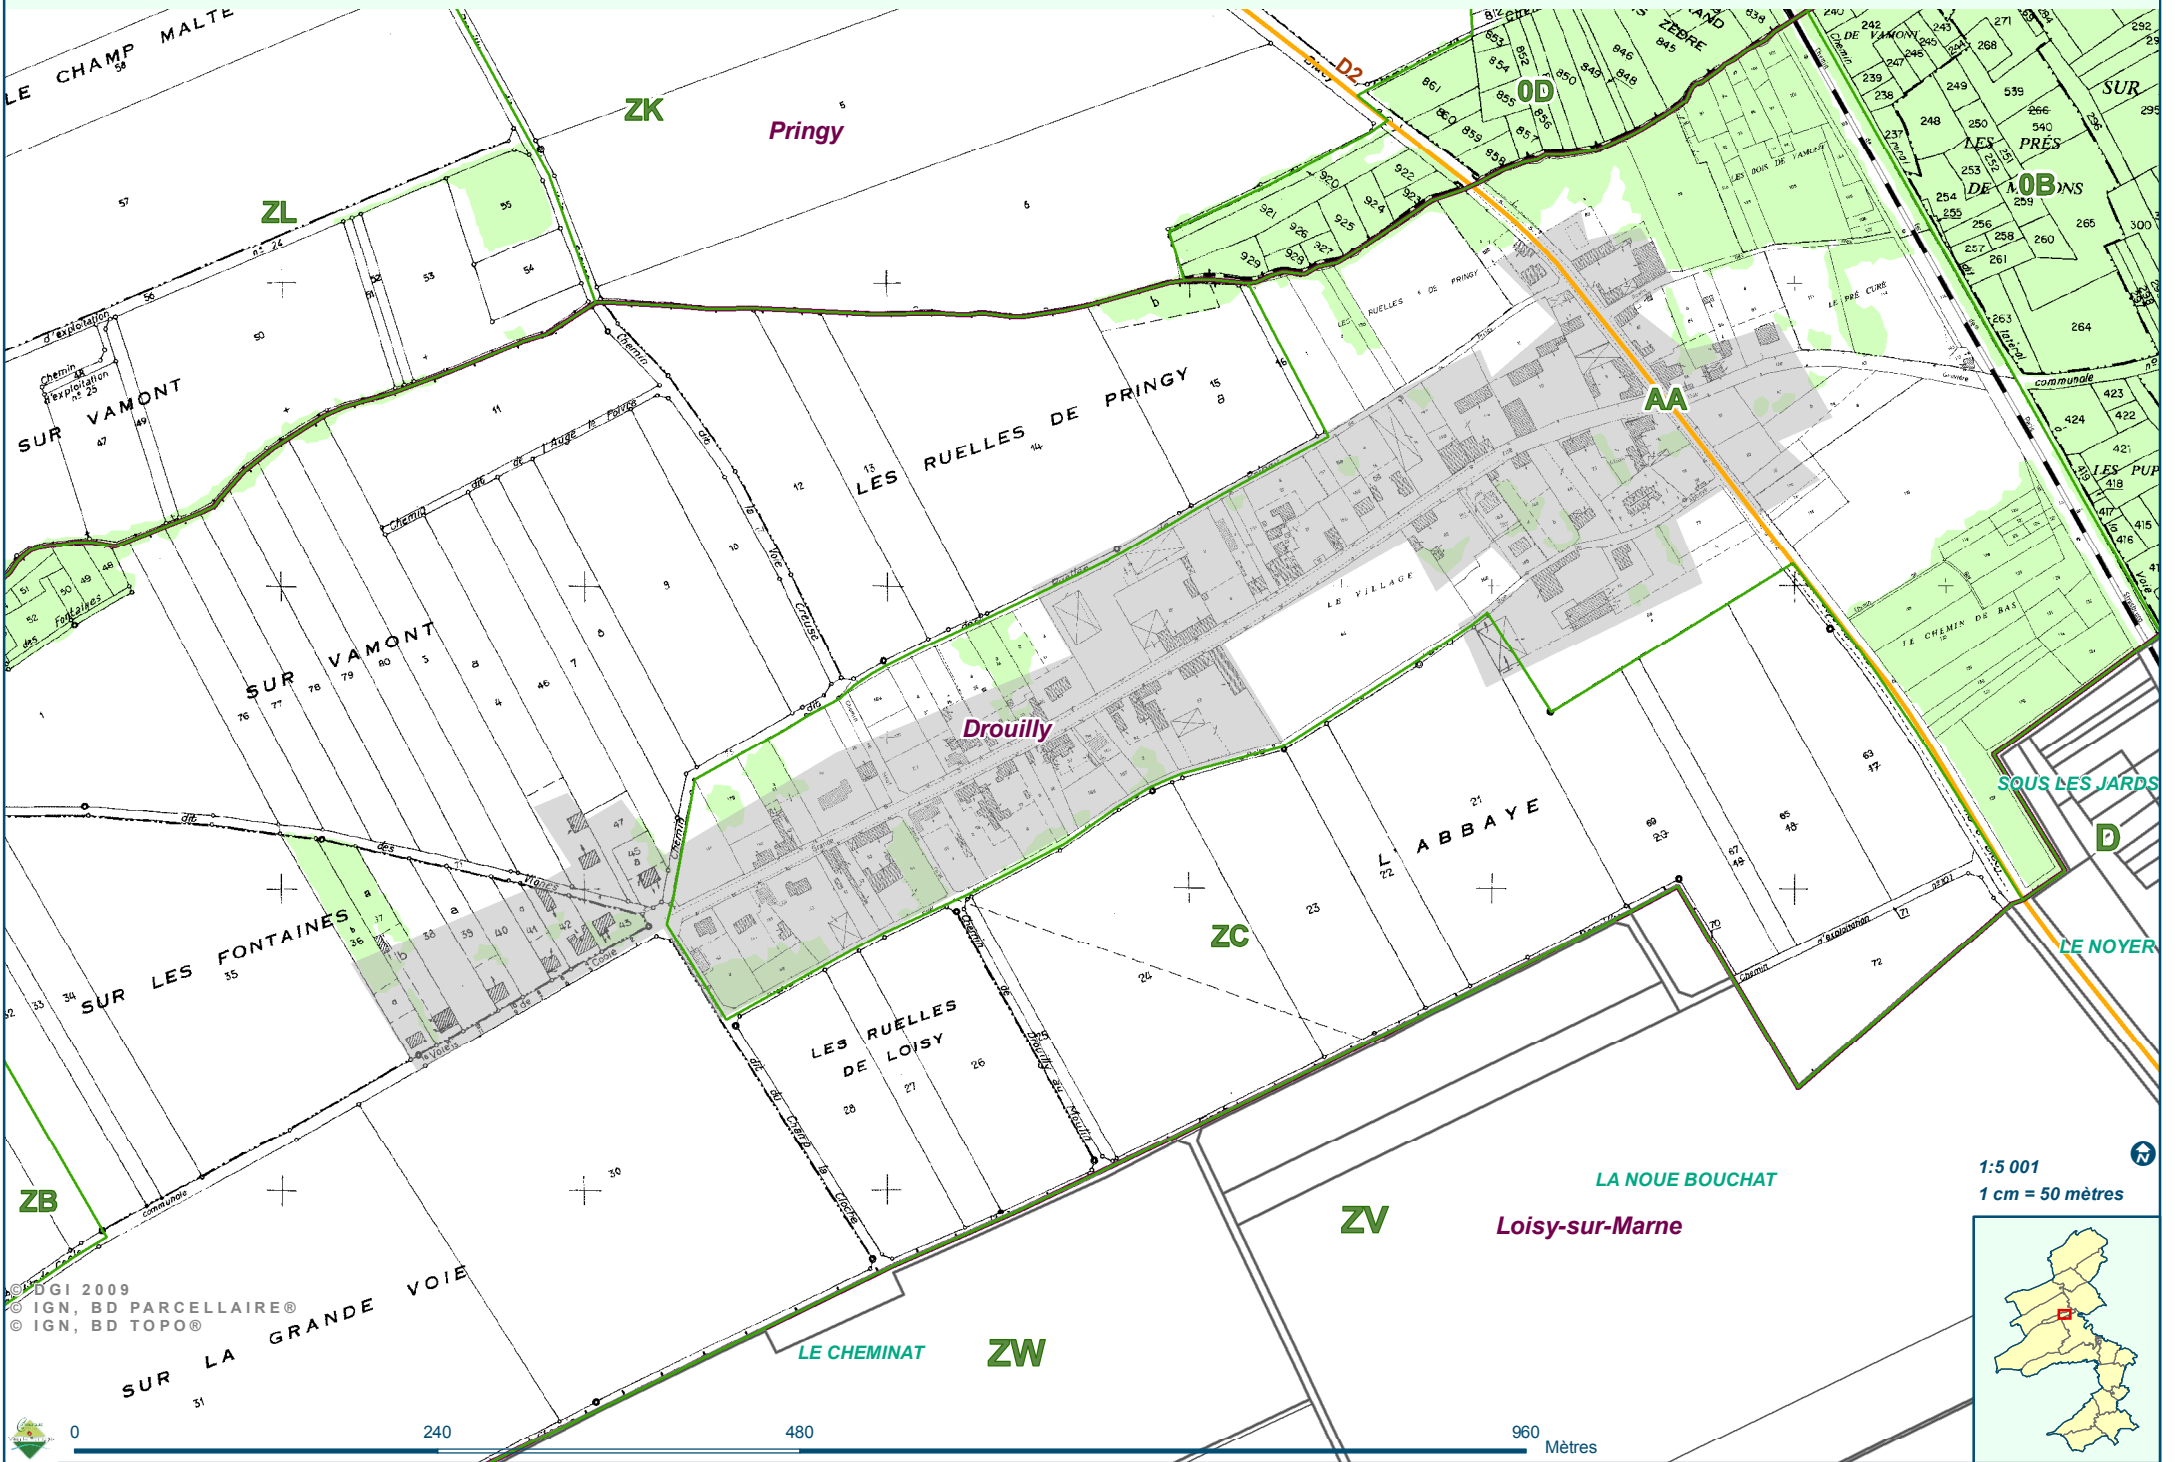

Drouilly

LE CHAMP MALTE

ZK

Pringy

ZL

SUR VAMONT

SUR VAMONT

LES RUELLES DE PRINGY

Drouilly

AA

SOUS LES JARDS

D

LE NOYER

L' ABBAYE

ZC

LES RUELLES DE LOISY

LA NOUE BOCHAT

ZV

Loisy-sur-Marne

1:5001  
1 cm = 50 metres

© IGI 2009  
© IGN, BD PARCELLAIRE®  
© IGN, BD TOPO®

SUR LA GRANDE VOIE

LE CHEMINAT ZW