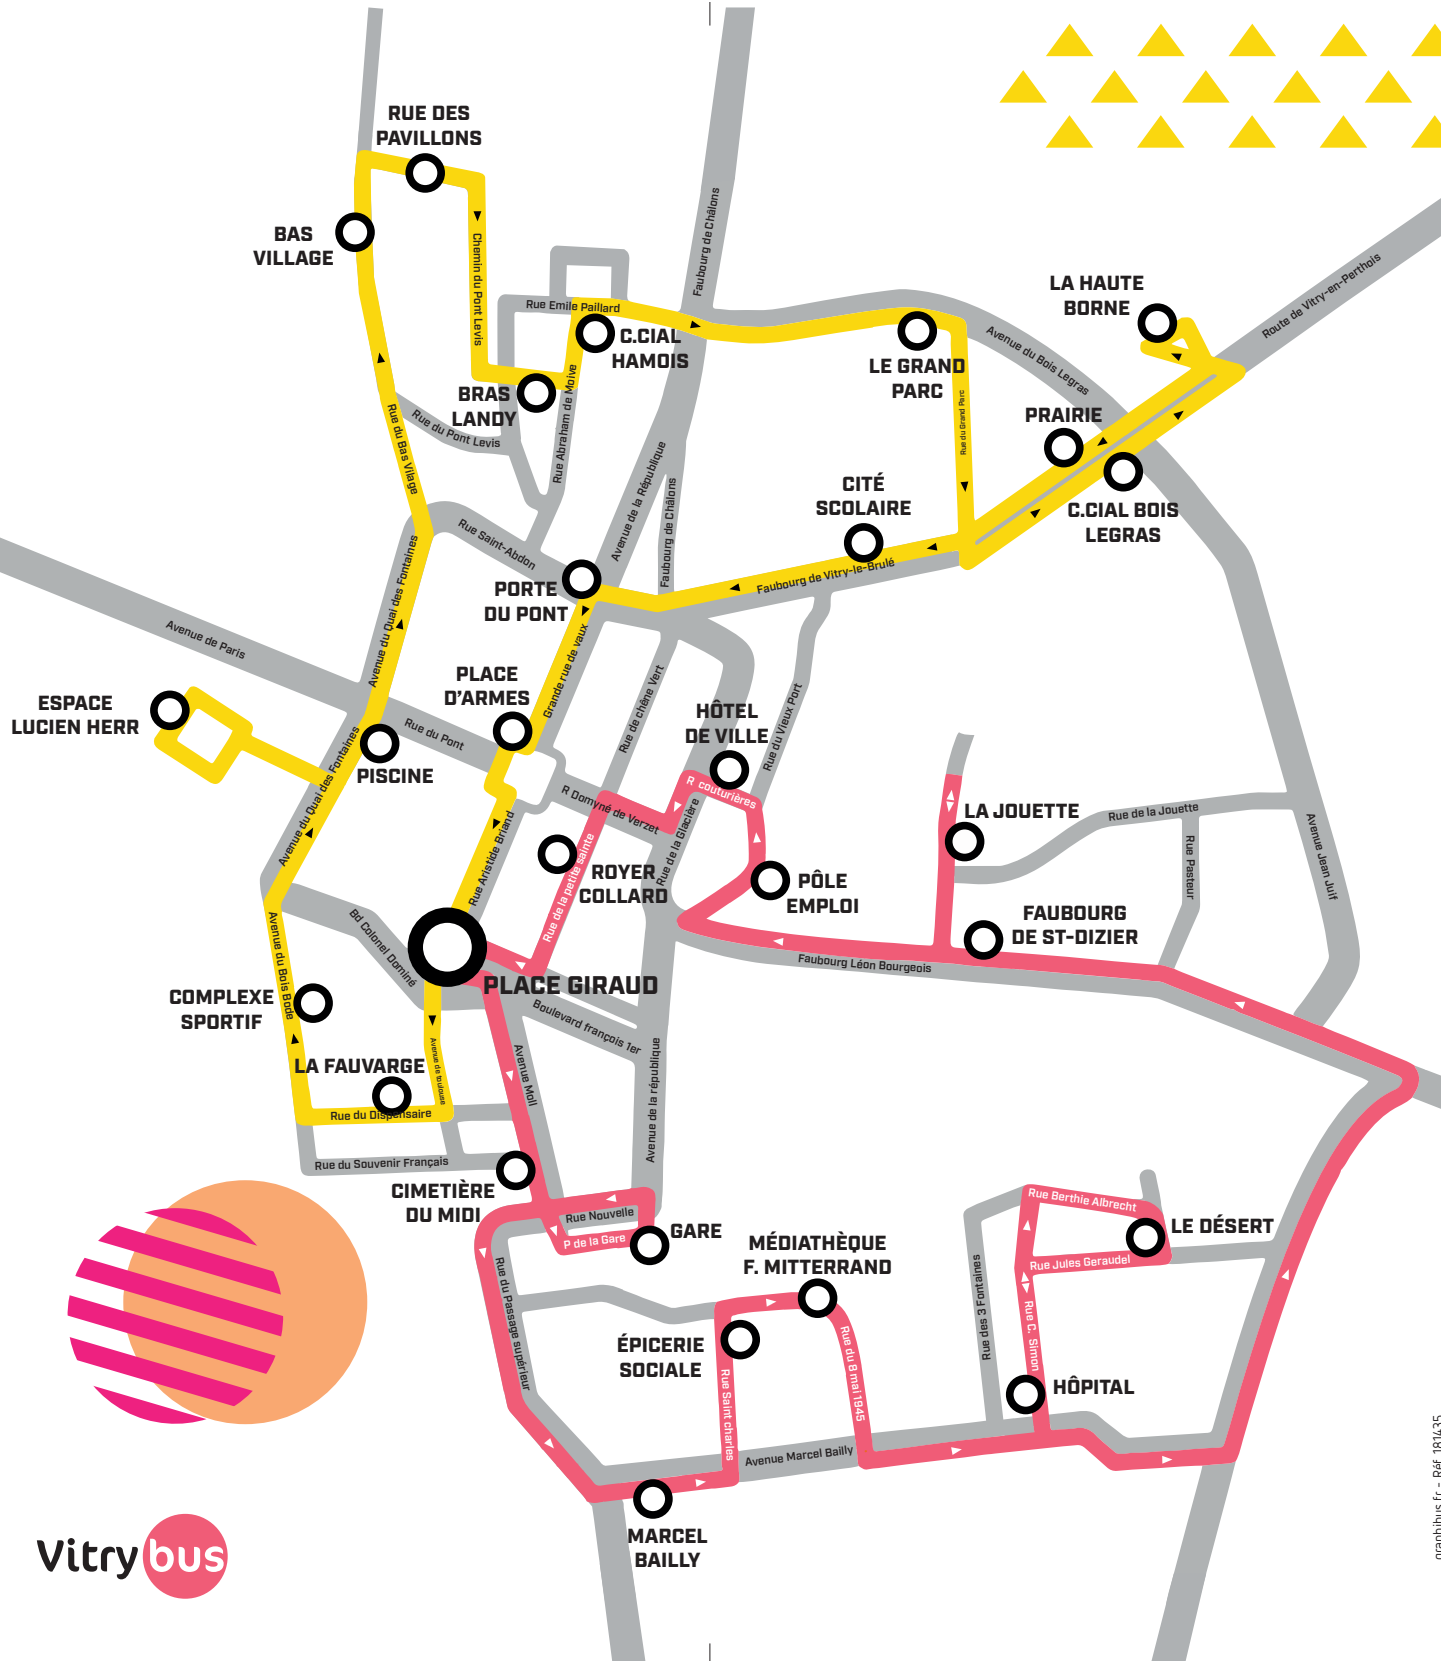

Vitry bus

Service social de déplacement urbain
de Vitry-le-François

GRATUIT!

graphibus.fr - Réf. 161435

Vitry-le-François

Vitry bus

Ligne rose

- PLACE GIRAUD
- CIMETIÈRE DU MIDI
- GARE
- MARCEL BAILLY
- ÉPICERIE SOCIALE
- MÉDIATHÈQUE F. MITTERRAND
- LE DÉSERT
- HÔPITAL
- FAUBOURG DE ST-DIZIER
- LA JOUETTE
- PÔLE EMPLOI
- HÔTEL DE VILLE
- ROYER COLLARD

Ligne jaune

- PLACE GIRAUD
- LA FAUVAGE
- COMPLEXE SPORTIF
- ESPACE LUCIEN HERR
- PISCINE
- BAS VILLAGE
- RUE DES PAVILLONS
- BRAS LANDY
- C.CIAL HAMOIS
- LE GRAND PARC
- C.CIAL BOIS LEGRAS
- LA HAUTE BORNE
- PRAIRIE
- CITÉ SCOLAIRE
- PORTE DU PONT
- PLACE D'ARMES

Pratique et rapide, un passage toutes les heures !

Horaires ligne rose

	Du mardi au samedi							En semaine uniquement	
PLACE GIRAUD	8h30	9h30	10h30	11h30	13h30	14h30	15h30	16h30	17h30
CIMETIÈRE DU MIDI	8h32	9h32	10h32	11h32	13h32	14h32	15h32	16h32	17h32
GARE	8h32	9h32	10h32	11h32	13h32	14h32	15h32	16h32	17h32
MARCEL BAILLY	8h36	9h36	10h36	11h36	13h36	14h36	15h36	16h36	17h36
ÉPICERIE SOCIALE	8h38	9h38	10h38	11h38	13h38	14h38	15h38	16h38	17h38
MÉDIATHÈQUE F. MITTERRAND	8h39	9h39	10h39	11h39	13h39	14h39	15h39	16h39	17h39
LE DÉSERT	8h42	9h42	10h42	11h42	13h42	14h42	15h42	16h42	17h42
HÔPITAL	8h44	9h44	10h44	11h44	13h44	14h44	15h44	16h44	17h44
FAUBOURG DE ST-DIZIER	8h48	9h48	10h48	11h48	13h48	14h48	15h48	16h48	17h48
LA JOUETTE	8h50	9h50	10h50	11h50	13h50	14h50	15h50	16h50	17h50
PÔLE EMPLOI	8h52	9h52	10h52	11h52	13h52	14h52	15h52	16h52	17h52
HÔTEL DE VILLE	8h53	9h53	10h53	11h53	13h53	14h53	15h53	16h53	17h53
ROYER COLLARD	8h55	9h55	10h55	11h55	13h55	14h55	15h55	16h55	17h55