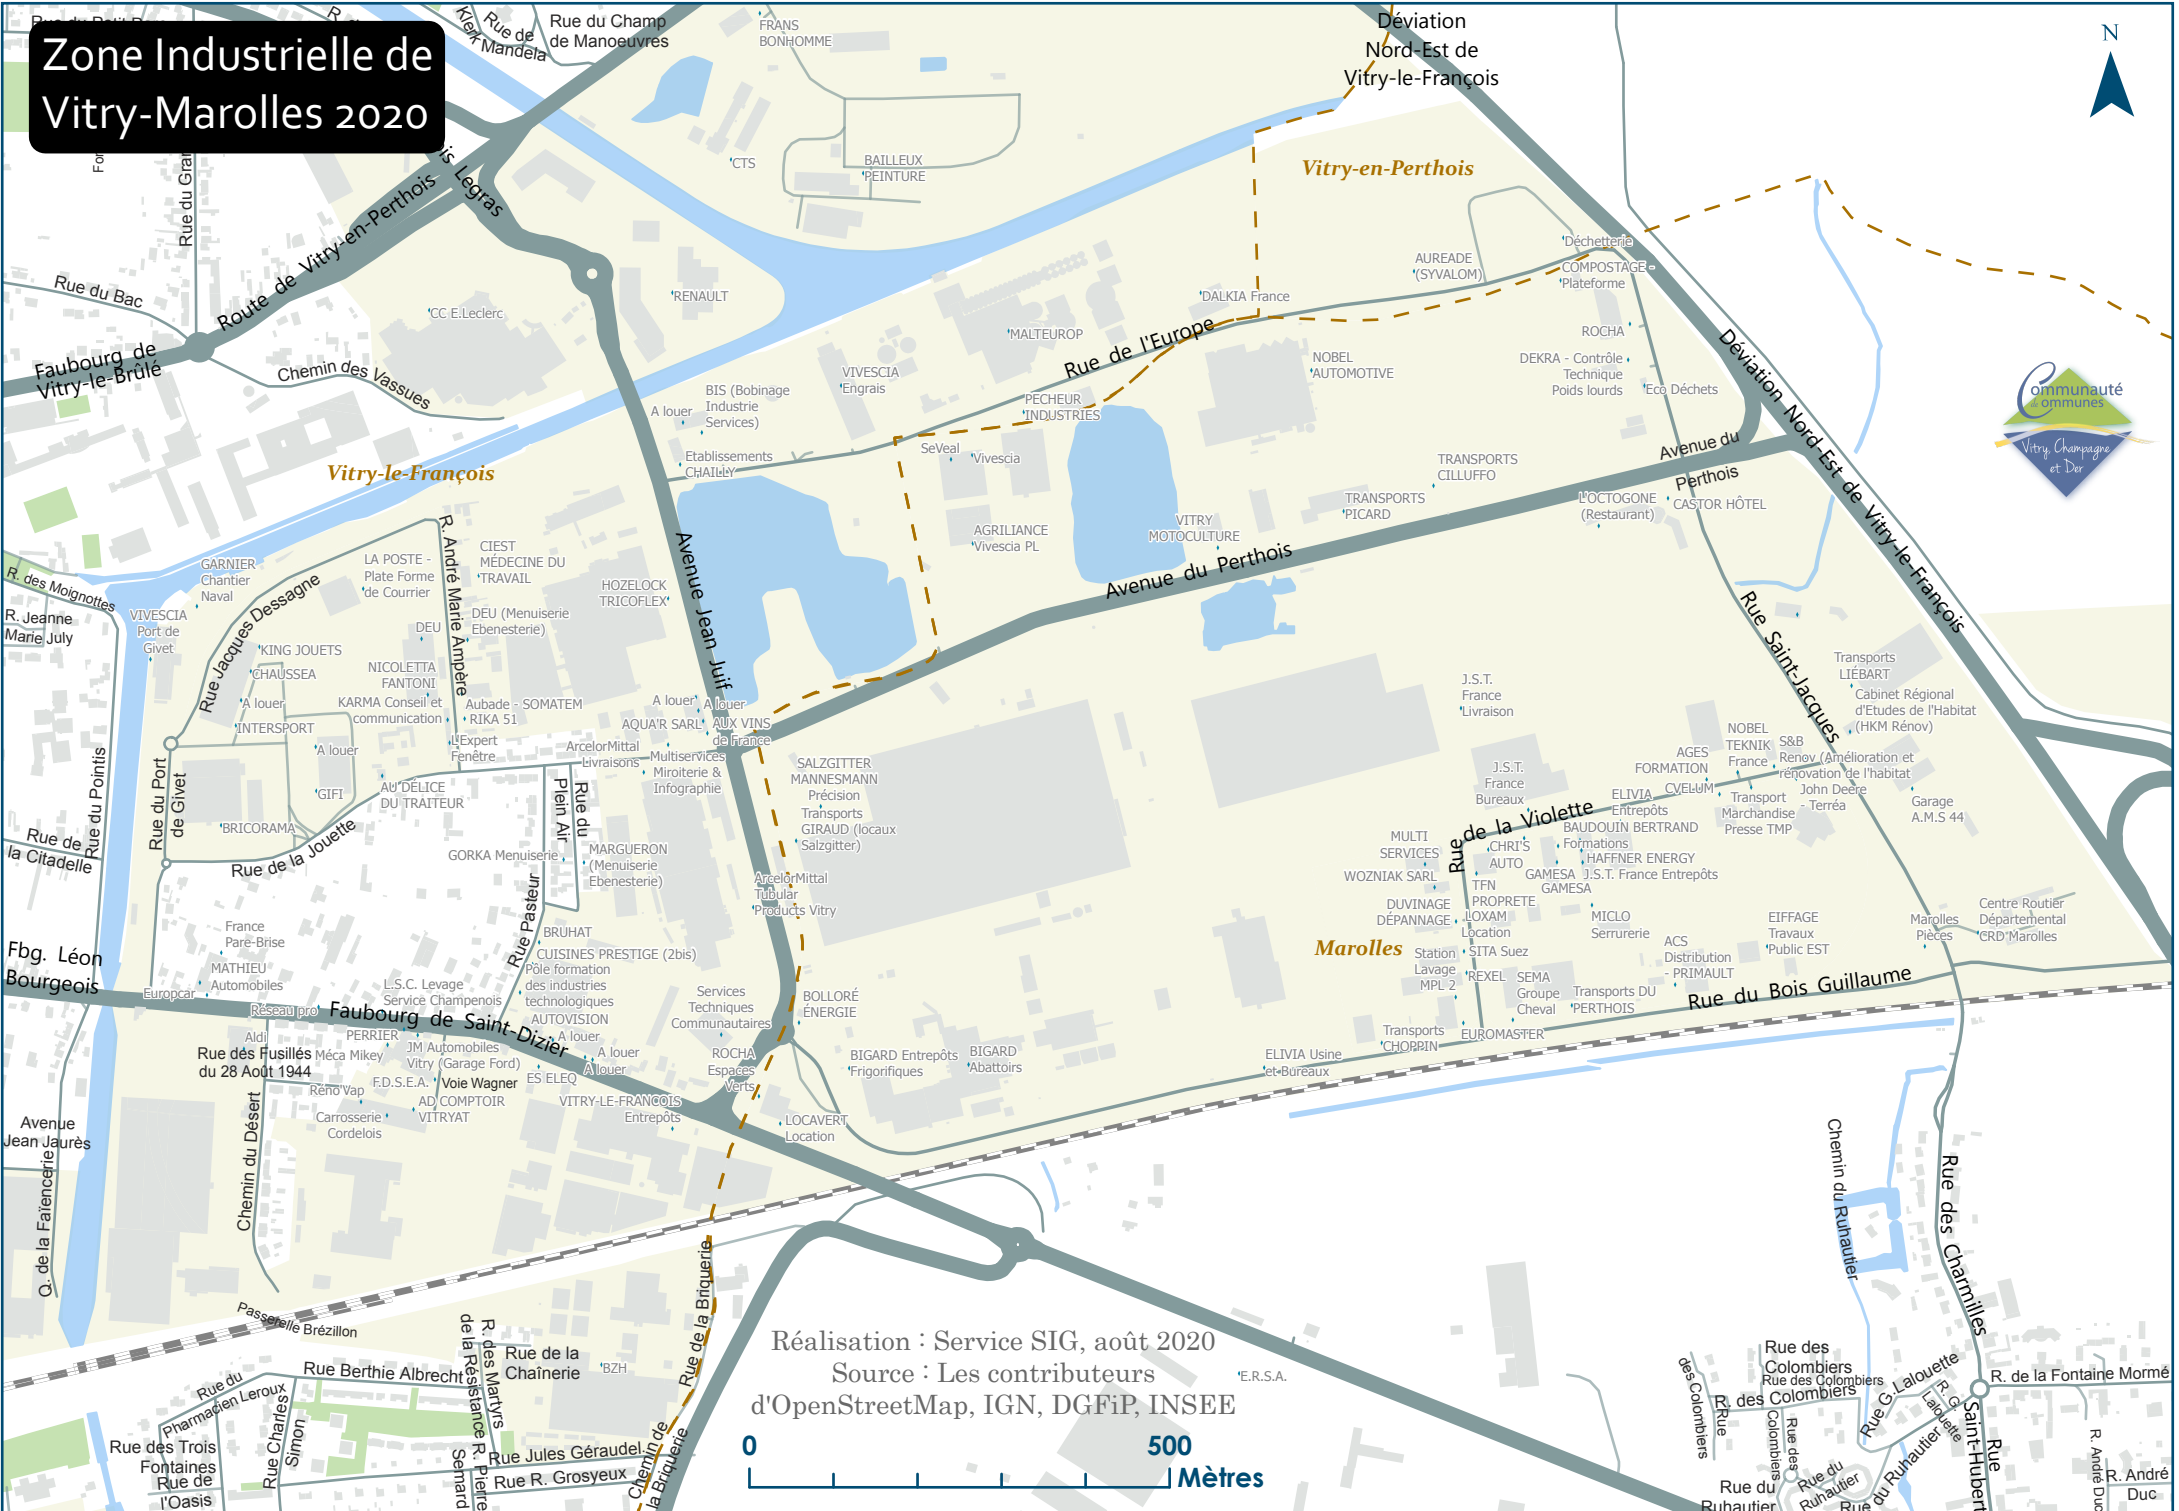

Zone Industrielle de Vitry-Marolles 2020

Réalisation : Service SIG, août 2020
Source : Les contributeurs d'OpenStreetMap, IGN, DGFIP, INSEE

0 500 Mètres