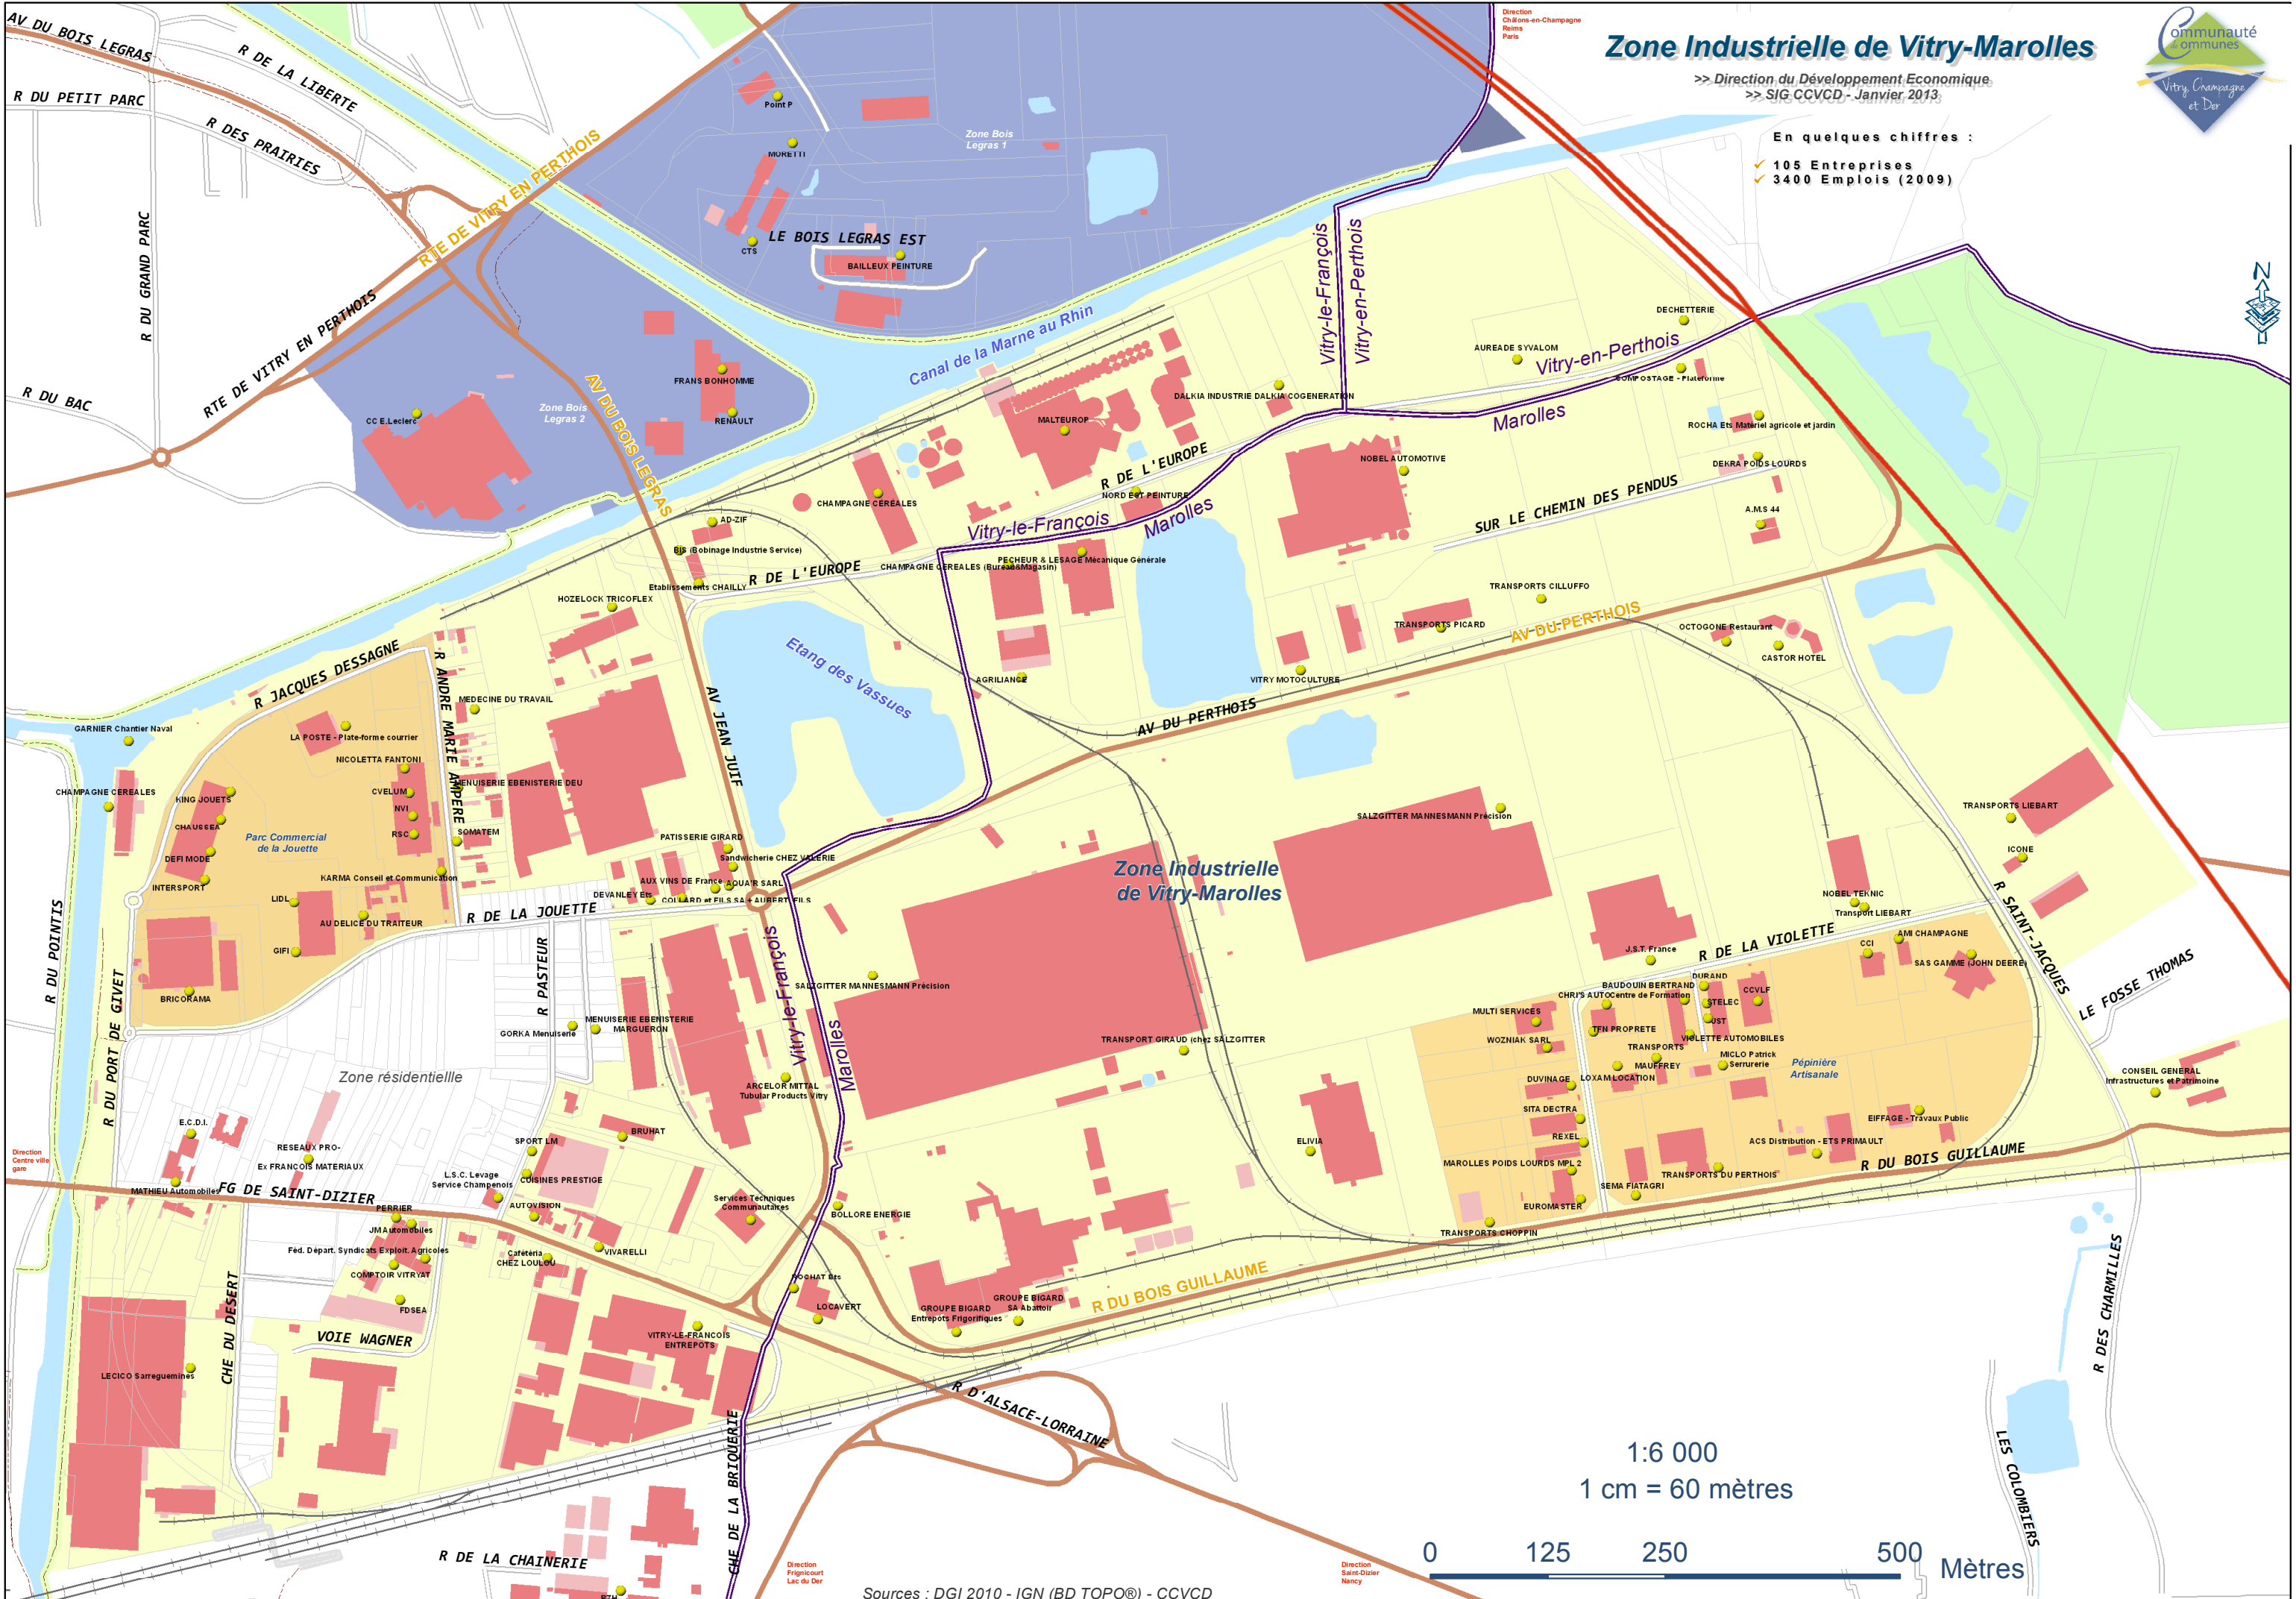

# Zone Industrielle de Vitry-Marolles

>> Direction du Développement Economique  
>> SIG-CCVCD - Janvier 2013

En quelques chiffres :

- ✓ 105 Entreprises
- ✓ 3400 Emplois (2009)

1:6 000  
1 cm = 60 mètres

Sources : DGI 2010 - IGN (BD TOPO®) - CCVCD

Direction  
Frignicourt  
Lac du Der

Direction  
Saint-Dizier  
Nancy

Direction  
Centre ville  
gare