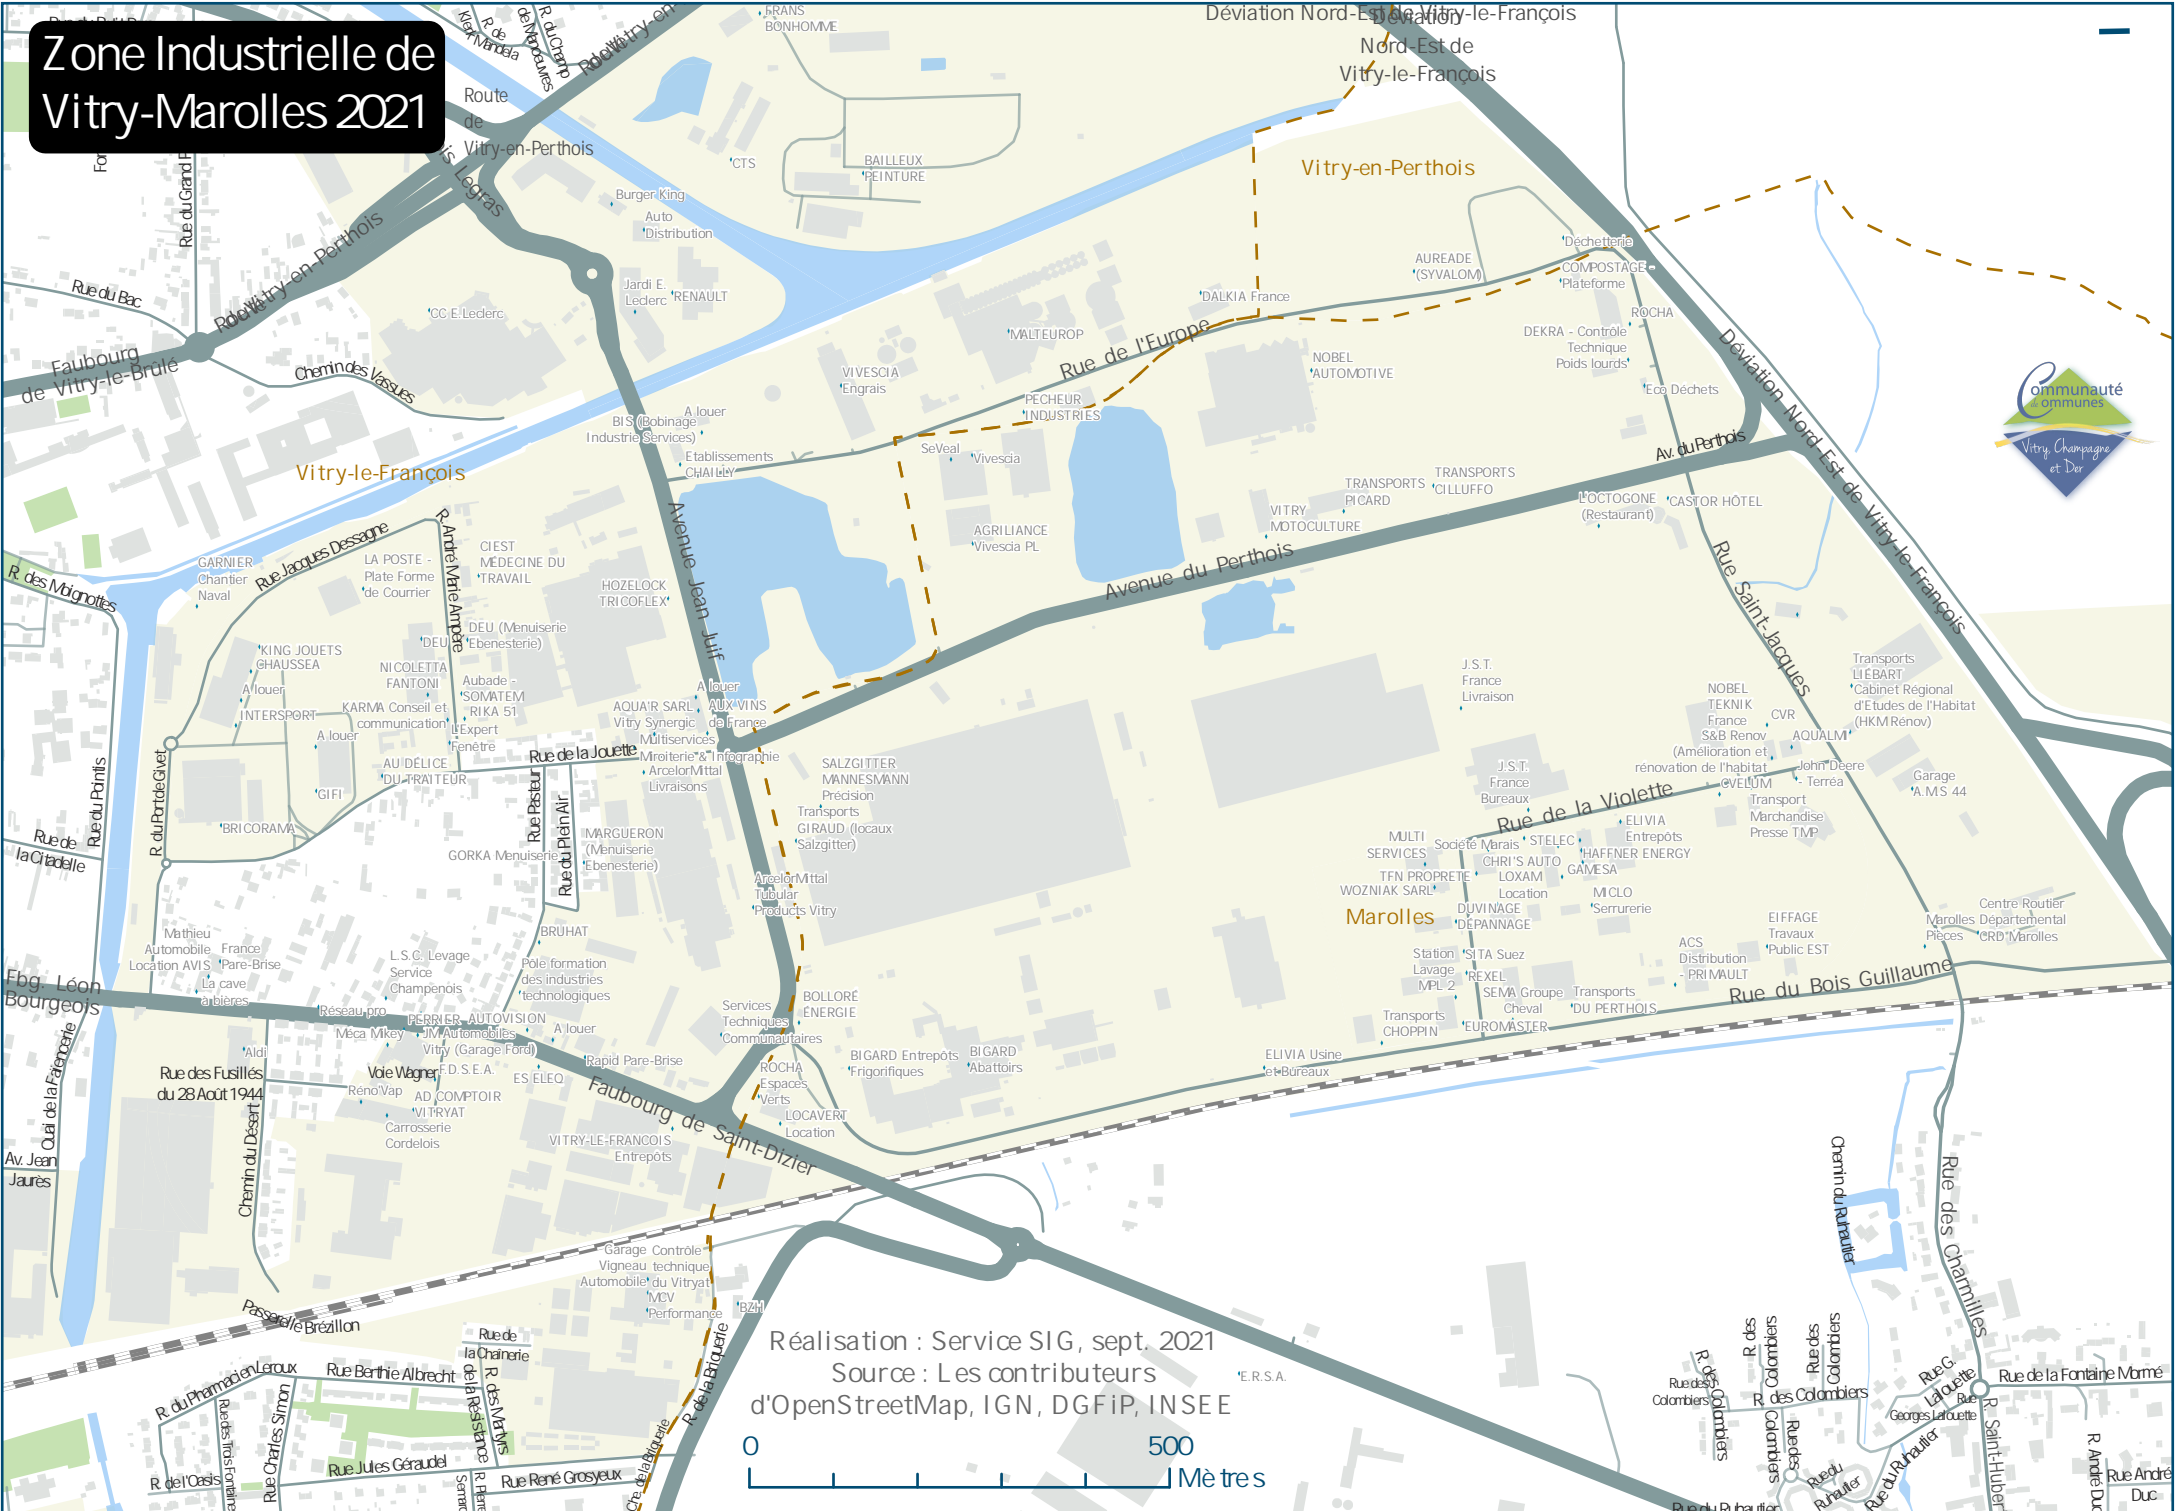

# Zone Industrielle de Vitry-Marolles 2021

Réalisation : Service SIG, sept. 2021  
Source : Les contributeurs d'OpenStreetMap, IGN, DGFIP, INSEE

0 500 Mètres