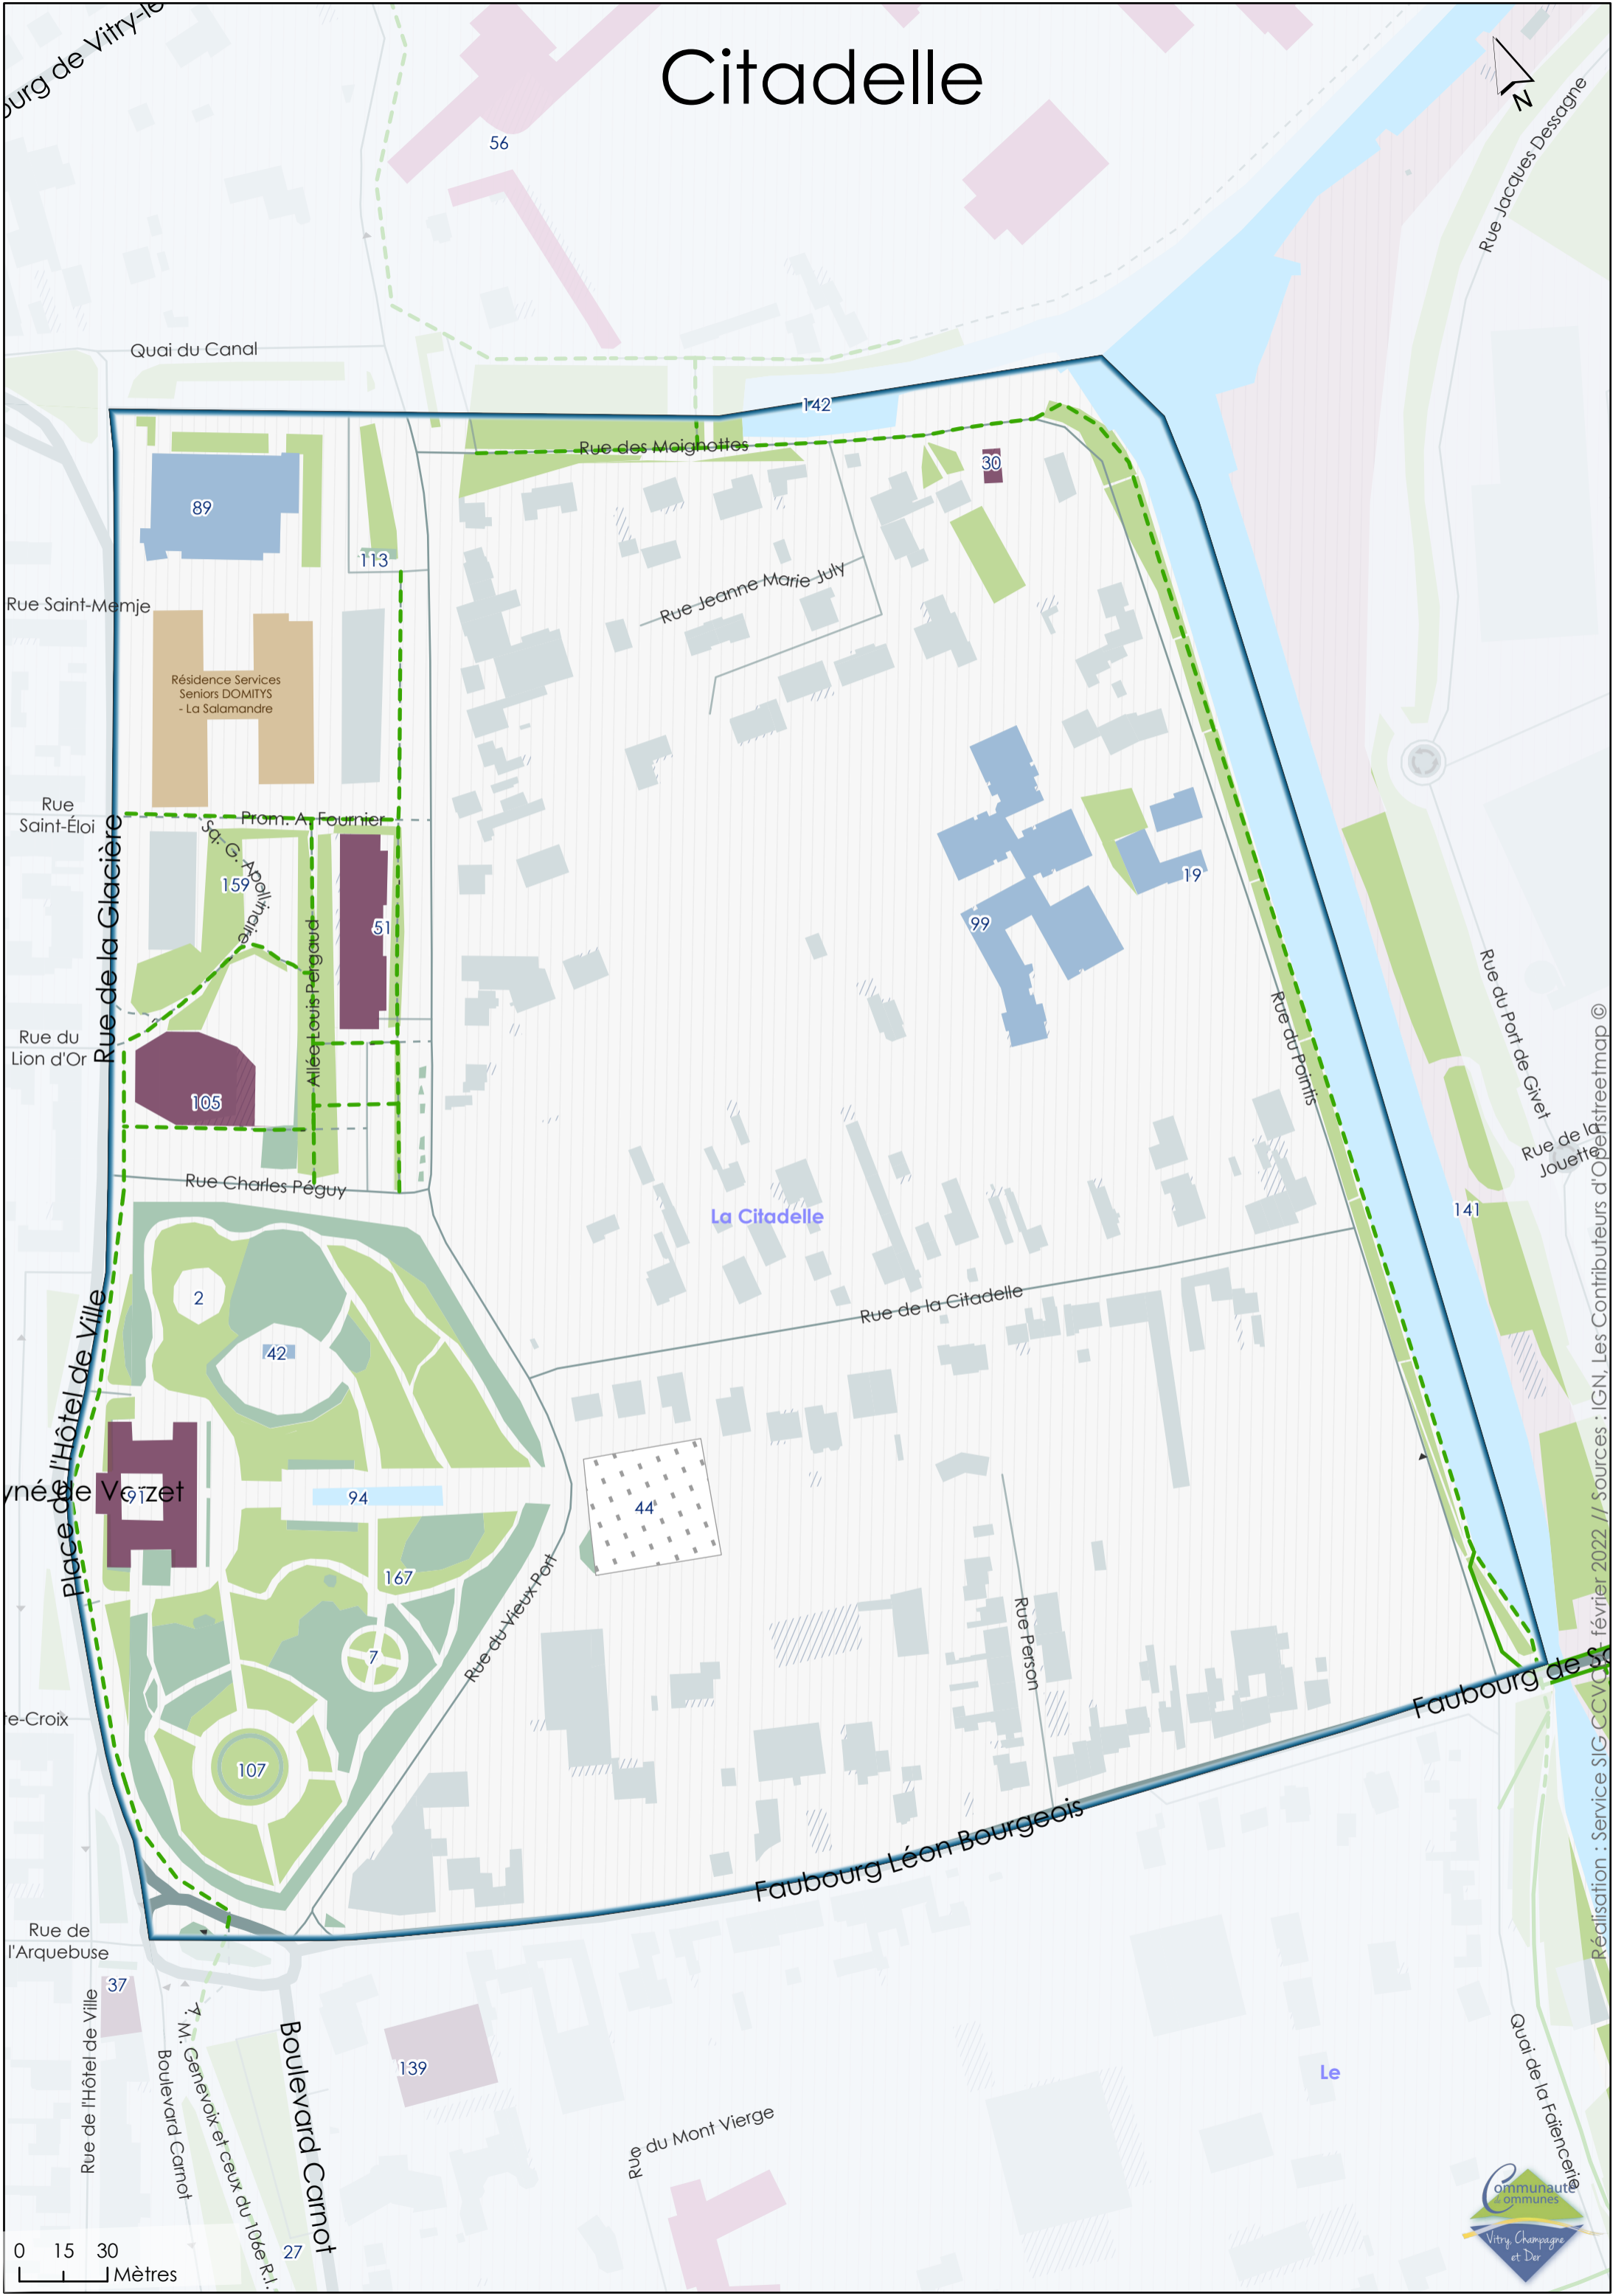

Réalisation : Service SIG CCVCD - février 2022 // Sources : IGN, Les Contributeurs d'Openstreetmap

Bords de Marne

0 12,5 25
Mètres

Réalisation : Service SIG CCVCD - février 2022 // Sources : IGN, Les Contributeurs d'OpenStreetMap ©

Centre Ville

0 20 40
Mètres

Réalisation : Service A.G. VCD - février 2022 // Sources : IGN, Les contributeurs d'Openstreetmap ©

Citadelle

Réalisation : Service SIG CCVCV - février 2022 // Sources : IGN, Les contributeurs d'OpenStreetMap ©