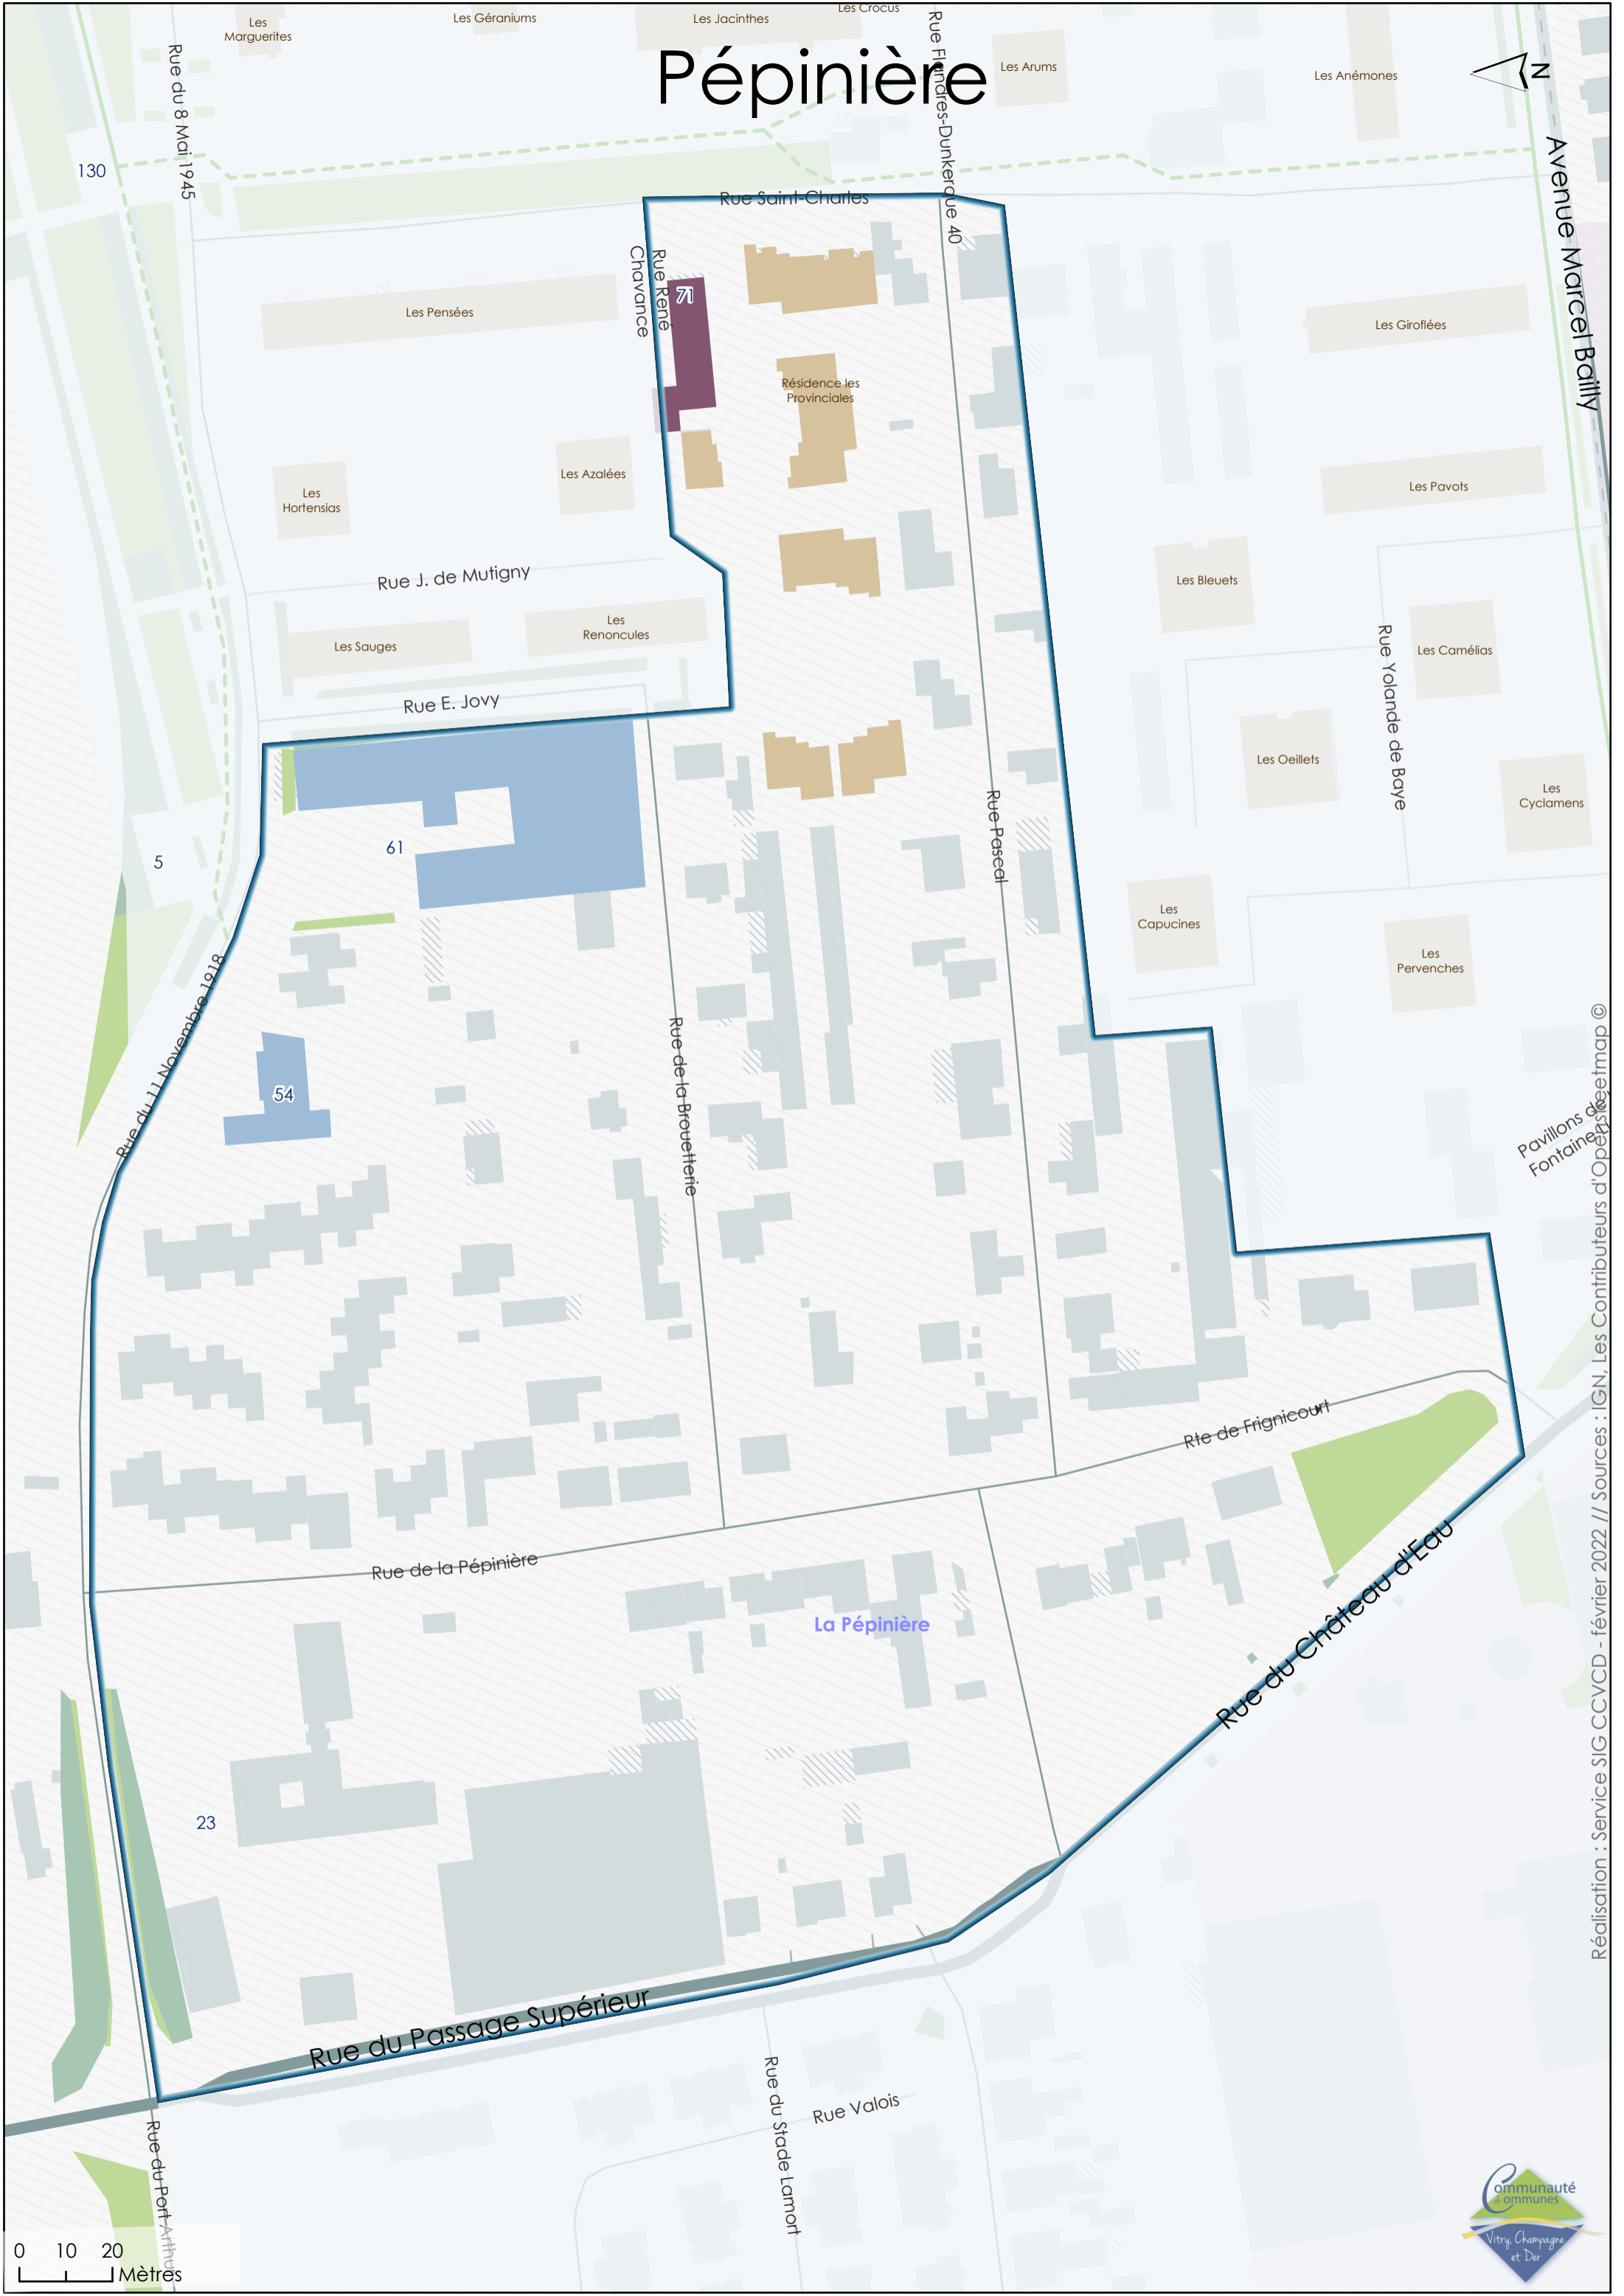

Rue Charles Simon

Rue du Pharmacien Leroux

Rue des Tréfontaines

Faubourg de Saint-Dizier

92

Mont

Rue du Pointis

Rue Léon Bourgeois

Quai de la Faïencerie

0 15 30 Mètres

Réalisation : Service SIG CCVCD - février 2022 // Sources : IGN, Les Contributeurs d'Openstreetmap ©

Pépinière

Réalisation : Service SIG CCVCD - février 2022 // Sources : IGN, Les Contributeurs d'OpenStreetMap ©