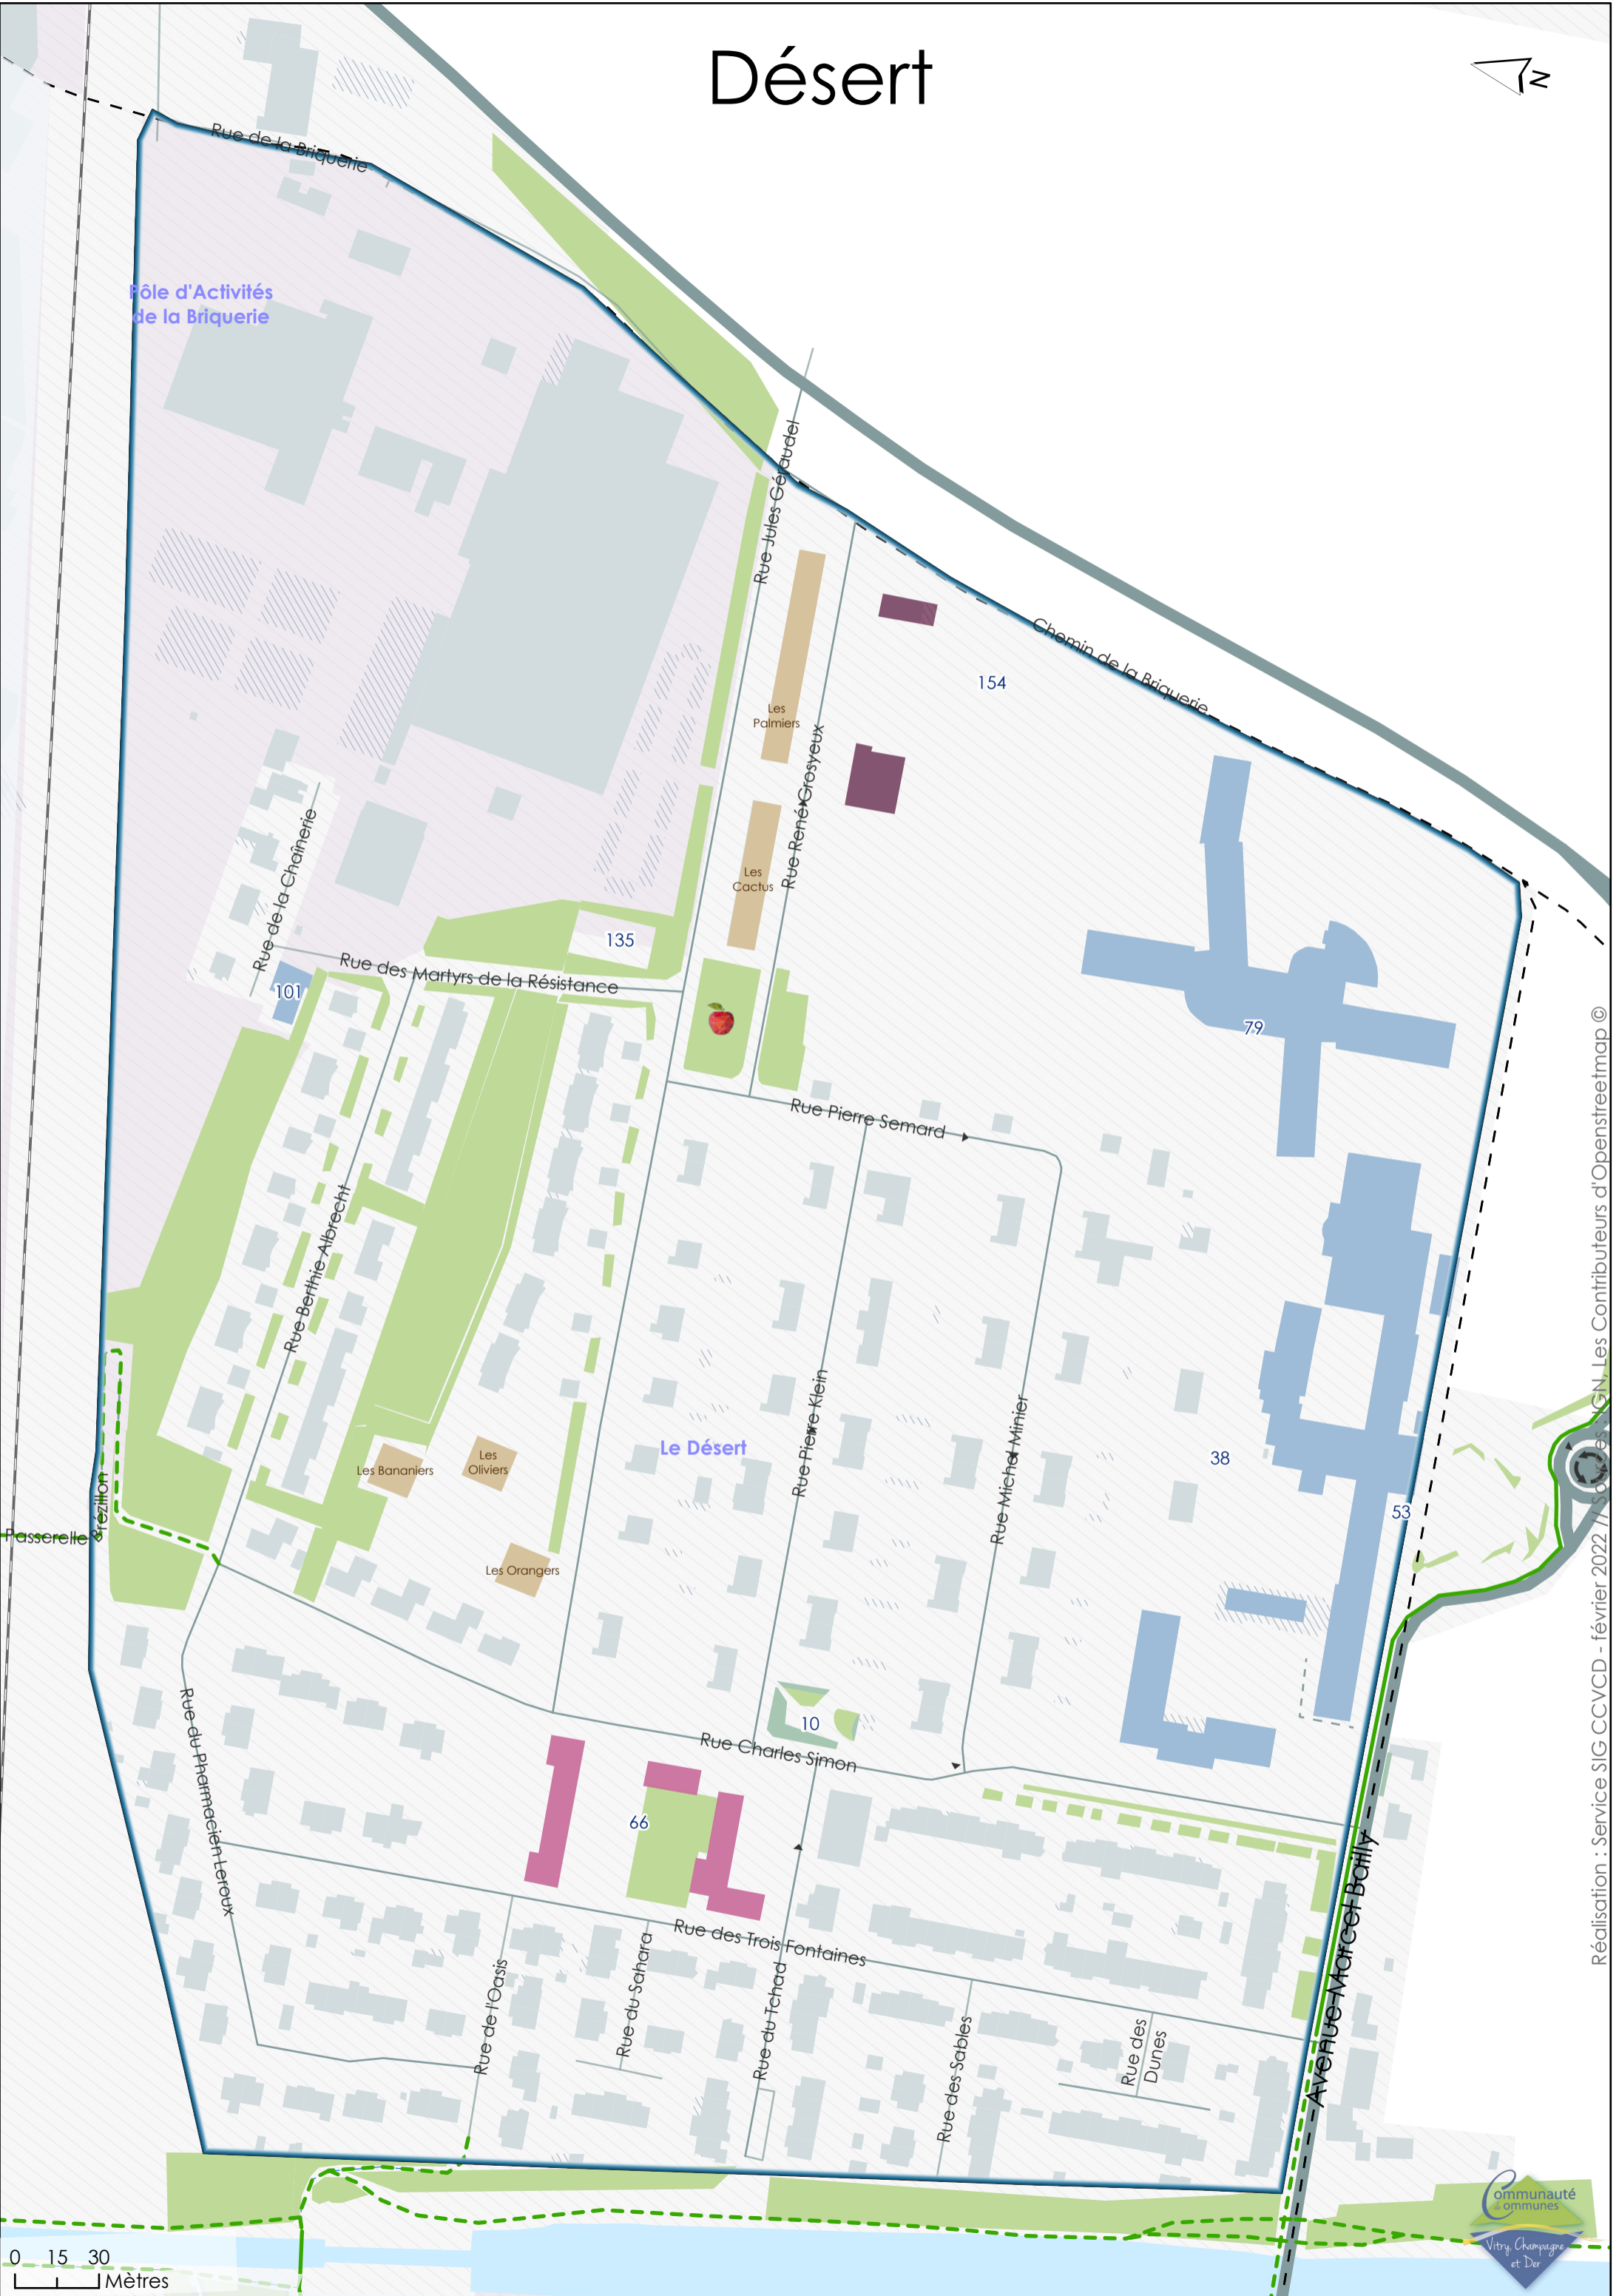

Désert

Pôle d'Activités
de la Briquerie