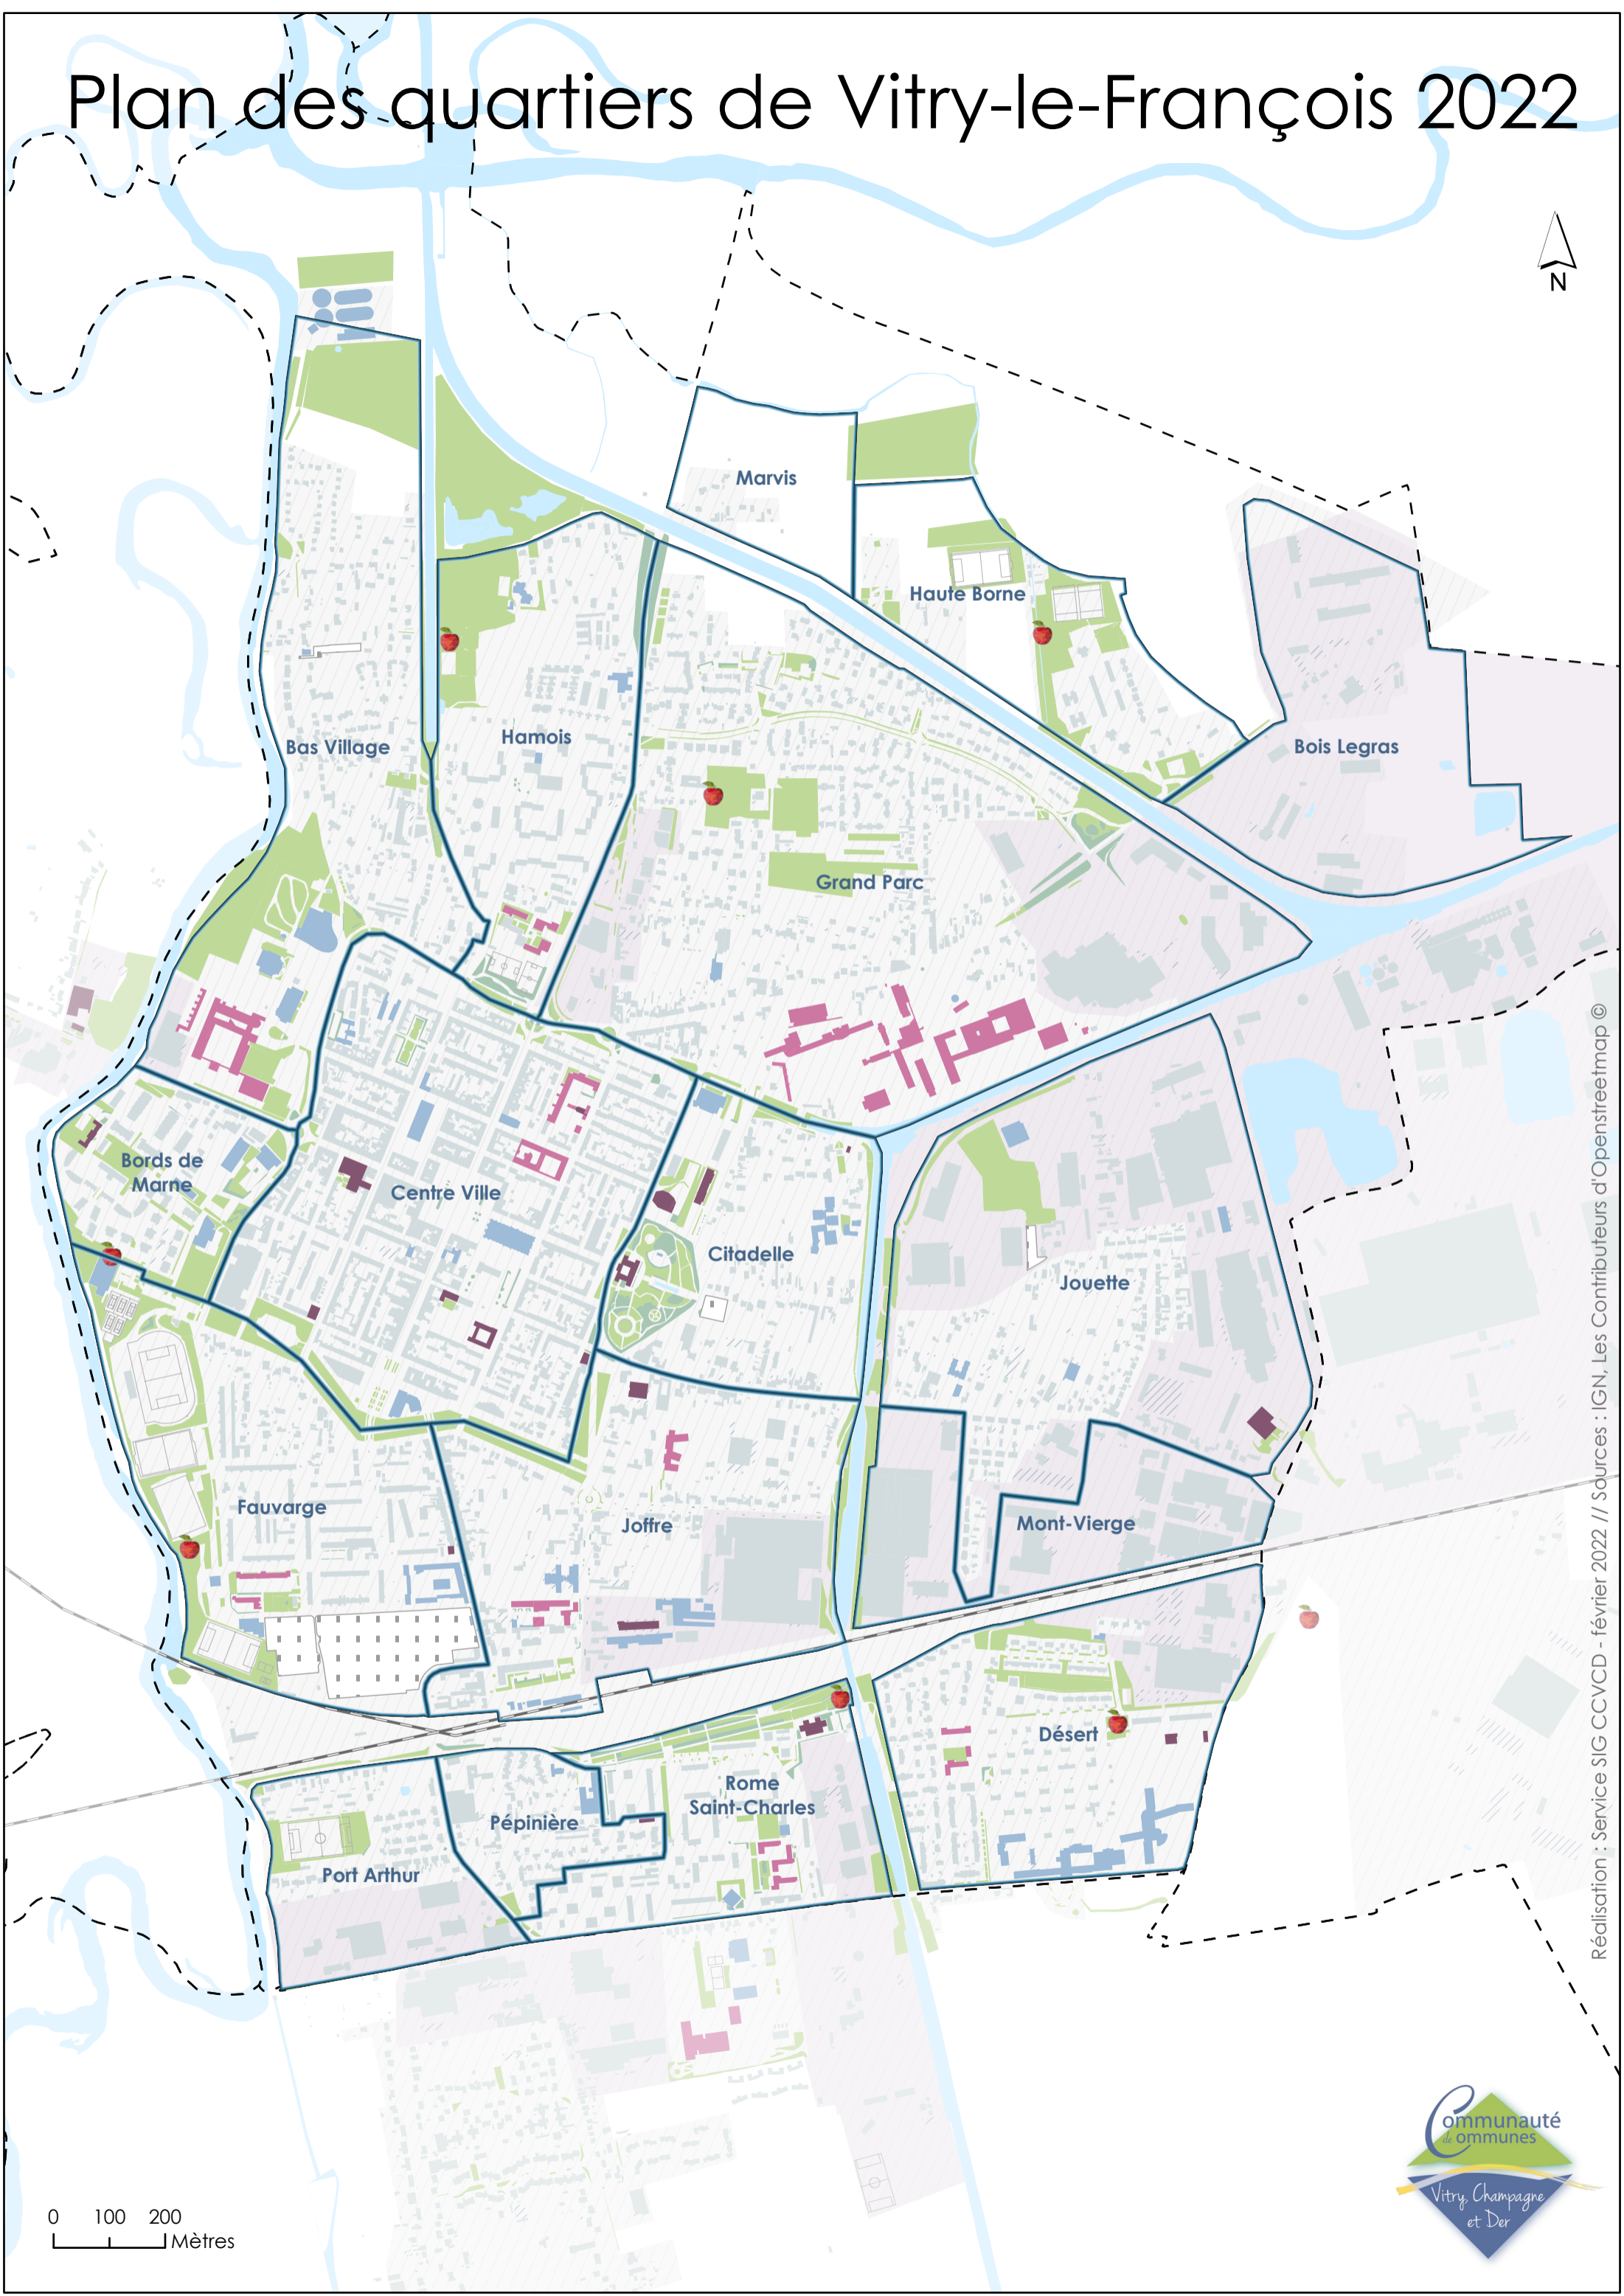

Plan des quartiers de Vitry-le-François 2022

0 100 200
Mètres

Réalisation : Service SIG CCVCD - février 2022 // Sources : IGN, Les Contributeurs d'Openstreetmap ©

LISTE DES LIEUX PUBLICS

1 A.D.E.V.A - Pays Vitryat	D8	84 Foyer Rémois (Bailleur Social)	B5	155 Service d'Imagerie Médicale	D4
2 Aire de Jeux - Glacière - Jardin de l'Hôtel de Ville	D6	85 Gare S.N.C.F. / T.G.V. / Routière	C8	50 Service Médico Social du Département	C7
3 Aire de Jeux - Grand Parc	D3	86 Gendarmerie - Caserne Lieutenant Maurice Pichard	C3	51 Service Social de Déplacement Urbain	D5
4 Aire de Jeux - Jardin des Minimes	B5	Brigade Territoriale / Compagnie (BMO, PSIG)	C3	156 Services Techniques Communautaires	G7
5 Aire de Jeux - Parc Jean Moulin	C8	52 GRETA des pays champenois	E4	157 Skatepark	C3
6 Aire de Jeux - Parc Léo Lagrange	C3	87 Gymnase de la Fauvarge	B8	158 Sous-Préfecture	C6
7 Aire de Jeux - Roseraie du Jardin de l'Hôtel de Ville	D6	88 Gymnase des Indes	B4	159 Square Guillaume Apollinaire	D5
8 Aire de Jeux - Rue Flandres-Dunkerque 40	D9	89 Gymnase Jean Bernard (Vieux Port)	D5	160 Square Hyppolyte Tramet - Parc	A5
9 Aire de Jeux - Square André Peuchot	A5	90 Halles	B5	161 Stade Arnaud Paindavoine	A7
10 Aire de Jeux - Square Anne Frank	E8	91 Hôtel de Ville	C6	162 Stade Claude Lamort	B9
11 Aire de Jeux - Square de la Pyramide	D3	77 Inspection de l'Éducation Nationale	B5	163 Stade Daniel Guevry (Haute Borne)	E2
12 Aire de Jeux - Square du Petit Prince	B7	92 Institut Médico-Educatif - Foyer de vie Jean Gabeur	E6	164 Stade de la Fauvarge	A8
13 Aire de Jeux - Square Moll	C6	93 Institut Thérapeutique Éducatif et Pédagogique (ITEP) Lucy Lebon	D3	165 Stade de la Haute Borne	F2
14 Aire de Jeux - Stade Lamort	B9	94 Jardin de l'Hôtel de Ville	D6	166 Station d'Épuration (STEP)	B1
15 Aire de Pique Nique	B4	4 Jardin des Minimes	B5	167 Statue d'Adam et Ève (Alphonse Camille Terroir)	D6
16 Aire de Pique Nique du Mont-Berjon	C1	1 La Fabrique	D8	168 Statue de Royer Collard	C6
17 Aire de Pique Nique Promenade François 1er	C7	95 La Malterie Restaurant Associatif	C8	169 Statue du Colonel Henry Moll	C6
18 Ambassade Chrétienne Pentecôtiste	D7	96 La Parent'aise	B5	170 Stèle commémorative	B6
19 Amicale de la Batellerie	E6	97 La passerelle jeunes	C5	Synagogue	B6
20 Ancien Rempart de Vitry	A6	54 La Sauvegarde	C8	171 Tennis	A6
21 Ancien Tribunal (associations)	C6	98 Le Relais Assistantes Maternelles	D7	172 Terrain de Pétanque (Fauvarge)	A7
22 Ancienne Prison	B5	52 Lycée d'Enseignement Général	E4	173 Terrain de Pétanque (Haute-Borne)	F2
23 ASFO Association Interprofessionnelle de Formation Continue	C8	52 Lycée Professionnel	E4	174 Terrain Liliam Thuram	A7
24 Association d'Aide aux Personnes Agées (AAPA)	C6	98 Maison de la Petite Enfance	D7	54 Unis-Cité	C8
25 Au fil des chemins	B7	99 Maison d'Enfants (ASEV)	D6	175 Véolia	E4
26 Boudrome Paul Dufour (extérieur et couvert)	A5	100 Maison de Quartier (Rome Saint Charles)	D9	176 Vitry Synergic	G5
27 Buste de François 1er	C6	101 Maison de Quartier Michel Colucci (Le Désert)	F8		
21 C.C.A.S Centre Communal d'Action Sociale	C6	102 Maison des Oiseaux (Maison du projet du Hamois)	C3		
28 Caisse Primaire d'Assurance Maladie (CPAM)	B5	103 Maison des Sports	B6		
28 Caisses d'Allocations Familiales (CAF)	B5	104 Médecine du Travail	F5		
29 Camping Municipal La Peuplerie !!! FERMÉ POUR TRAVAUX !!!	B4	105 Médiathèque Albert Camus	D5		
30 Capitainerie du Port	E5	106 Médiathèque François Mitterrand	D8		
31 Centre Aquatique (en construction)	B4	77 Mission Locale de l'Étoile	B5		
32 Centre d'Accueil Thérapeutique à Temps Partiel (CATTP)	C7	107 Monument à la mémoire de Sadi Carnot	D6		
33 Centre de consultation Courlancy (Villa Victoria)	B6	108 Monument aux Déportés	C8		
34 Centre de planification	C5	109 Monument aux Martyrs de la Résistance	F6		
35 Centre de santé Simone Veil	C3	110 Monument aux Morts de la Faïencerie	E7		
36 Centre de Secours Principal	B7	111 Monument aux Morts du Souvenir Français	B6		
37 Centre des FINANCES PUBLIQUES - Impôts	C6	112 Monument aux Morts tous conflits	C7		
37 Centre des FINANCES PUBLIQUES -Trésor public	C6	113 Monument commémoratif de La Gauloise	D5		
38 Centre Hospitalier	F9	114 Monument en mémoire de la classe 1915	B8		
28 CLIC Sud Est marnais	C6	115 Monument en mémoire du Lieutenant-colonel Herment	C8		
39 Centre Médico Psycho Pédagogique (CMPP)	C6	116 Mosquée de la Paix	F6		
38 Centre Périnatal de Proximité	F9	48 Nécropole nationale (Ossuaire)	B8		
40 Centre Régional d'Entraînement de Tennis de Table	A5	117 Office de Tourisme (Villa Victoria)	B6		
41 Centre Social et Culturel	C2	118 Orange Bleue	A5		
42 Chapelle du collège des garçons (Façade)	D6	119 Parc Jean Moulin	D8		
43 Chapelle Saint-Nicolas (Bas Village)	B3	120 Parc Léo Lagrange	C2		
44 Cimetière Clamart (dit des Soeurs / de l'Hôpital / des Indigents)	D6	121 Parc Omnisports Fabien Ghiloni	A6		
45 Cimetière du Bas Village	B3	122 Parcours de Santé (Parc Jean-Moulin)	D8		
46 Cimetière du Midi	B8	123 Parcours de Santé (Promenade François 1er)	A6		
47 Cimetière Israélite (de la Jouette)	F6	124 Piscine Communautaire	B5		
48 Cimetière Militaire	B8	125 Place d'Armes	C5		
49 Cinéma Pierre Brasseur	C5	126 Place de la gare	C8		
50 Circonscription de la Solidarité Départementale	C7	127 Place Lucie Aubrac	D9		
51 Cité Administrative	D5	128 Place Maucourt	B6		
52 Cité Scolaire François 1er	E4	129 Plan Local pour l'Insertion et l'Emploi (PLIE)	B5		
53 Clinique soins-études	F9	130 Plaque Jean Moulin	D8		
54 CLSH de Rome Saint Charles (Bon Accueil)	C8	131 Plateau Multi-Sports - Square André Peuchot	A5		
55 Collège des Indes	A5	132 Plateau Multi-Sports - Square Saint-Abdon	C4		
56 Collège Gisèle Probst	D5	133 Plateau Multi-Sports de la Fauvarge	A7		
57 Collège Saint-Jean-Baptiste de la Salle	C5	134 Plateau Multi-Sports de la Haute Borne	F3		
58 Collégiale Notre-Dame	C6	135 Plateau Multi-Sports du Désert	F8		
59 Coworking, le QG	C6	136 Plateau Multi-Sports du Parc Jean Moulin	D8		
60 Croix (Cimetière du Midi)	C8	137 Plateau Multi-Sports Mont-Berjon	C2		
61 Croix Rouge Française	C8	138 Plate-forme de Distribution Courrier de Vitry-le-François	E5		
62 Dispositif Réussite Educative	B7	54 Plate-forme entrepreneuriale	C8		
63 École de Musique Jean-Michel Schaefer	C7	33 Plurial Novilia (Bailleur Social)	B6		
64 École Ferdinand Buisson (Gare/Joffre)	C7	139 Pôle Emploi	D6		
65 École Jules Ferry et Louis Pasteur (Centre-Ville)	C5	140 Police Municipale	B5		
66 École Jules Verne (Le Désert)	E8	141 Port de Givet	E6		
67 École Maternelle Louis Pasteur (Le Hamois)	C4	142 Port de plaisance	E5		
68 École Paul Fort (Rome Saint-Charles)	D9	143 Porte du Pont	C4		
62 École Pierre et Marie Curie (la Fauvarge)	B7	144 Poste	C6		
69 École Saint-Jean-Baptiste de la Salle (Centre)	C5	145 Presbytère	C6		
70 Église Charles-de-Foucauld	D9	146 Promenade François 1er (Balade Fleurie)	C7		
71 Épicerie Sociale de la Source	D9	147 Promenade sur les Bords de la Marne	A7		
72 ESAT de Vitry-le-François	D8	148 Refuge d'Animaux	F2		
40 Espace Jean de la Fontaine	A5	67 RASED Ecole Louis Pasteur	C4		
73 Espace les Allées de l'Europe	D3	68 RASED Ecole Paul Fort	D9		
74 Espace Lucien Herr	A5	149 Salle du Manège	B4		
75 Espace Paul Bert	B4	150 Salle Jules Ferry	C5		
76 Espace pédagogique du Mont-Berjon	C2	151 Salle Paul Bert (RDC) - Espace Paul Bert	B4		
77 Espace Pierre Mendès France	B5	151 Salle Sainte-Barbe (étage) - Espace Paul Bert	B4		
78 Espace Simone Signoret (La Salamandre)	A6	152 Salle Simone de Beauvoir - Espace Paul Bert	B4		
79 EHPAD - Centre Hospitalier	F9	153 Secours Catholique	C6		
80 Étang du Mont Berjon	C2	61 Secours Populaire Français	C8		
81 Fontaine du Cinquantenaire du Jumelage	B5	154 Serres Communautaires	F8		
82 Fontaine et Statue de la Déesse Marne	C5	38 Service de Soins Infirmiers A Domicile (SSIAD)	F9		
83 Foyer de Vie Jean Muller	C7	74 Service des Sports et de la Vie Associative	A5		