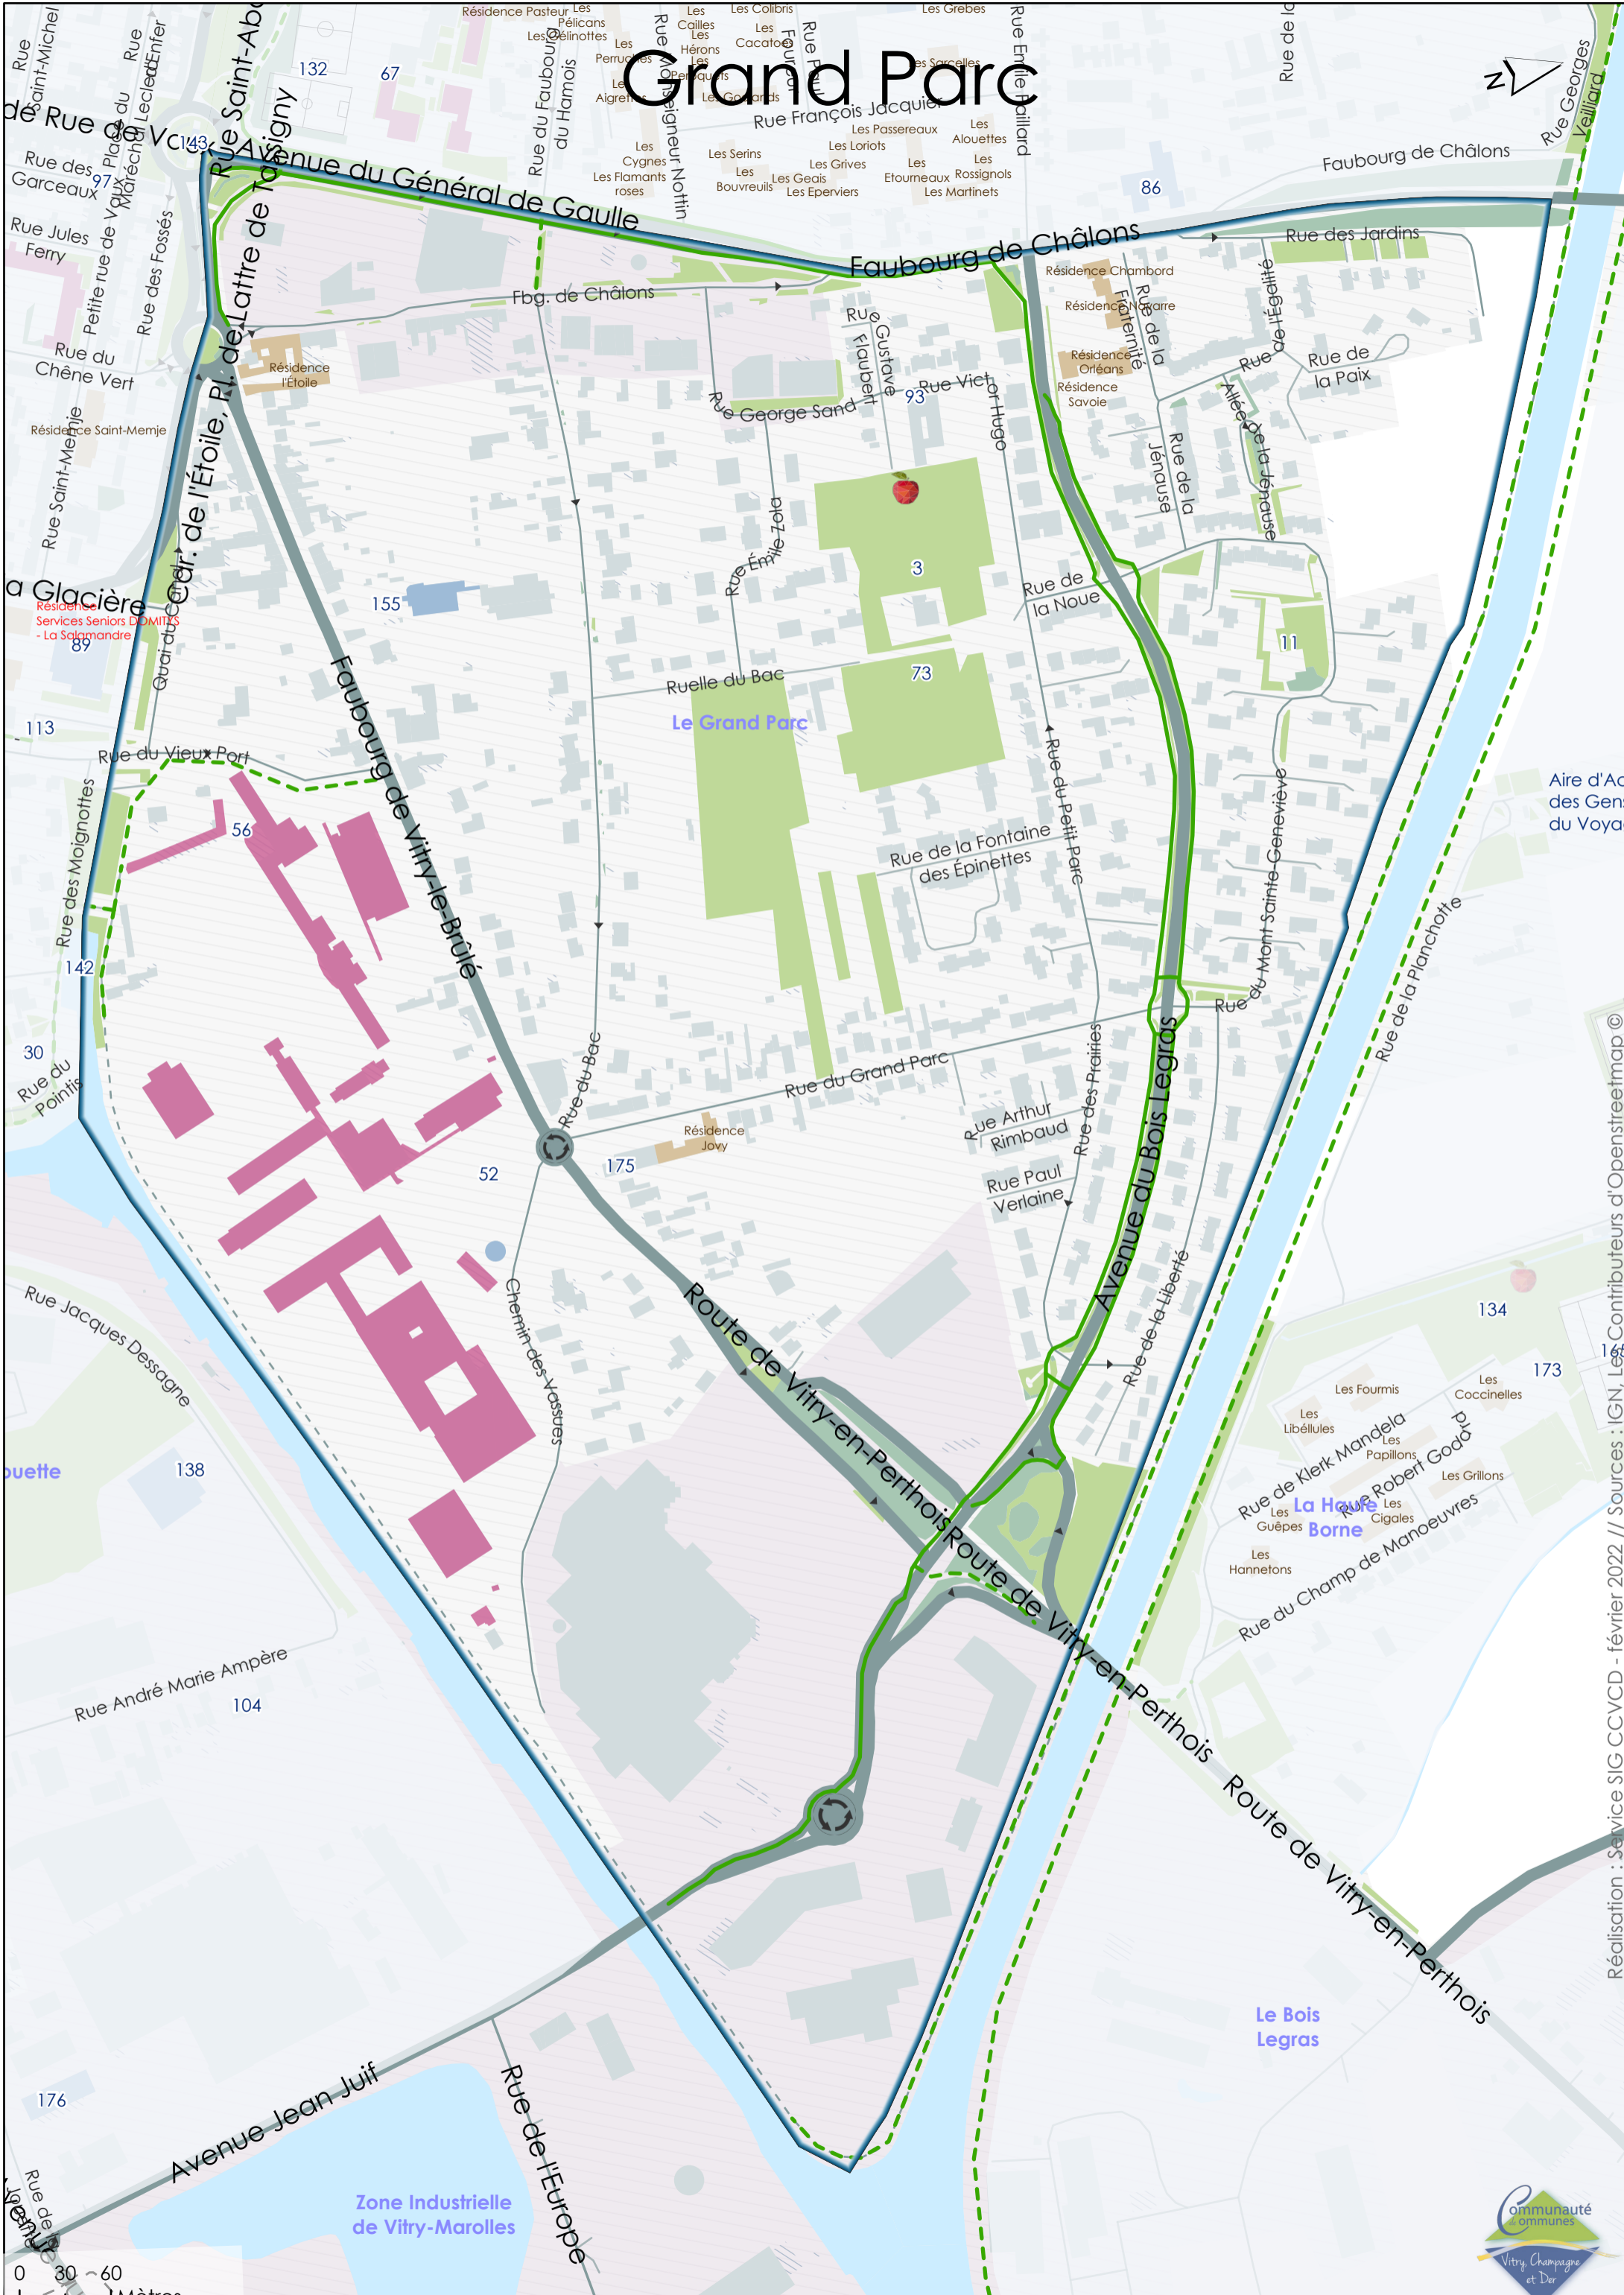

Grand Parc

Réalisation : Service SIG CCVCD - février 2022 // Sources : IGN, Les contributeurs d'Openstreetmap ©