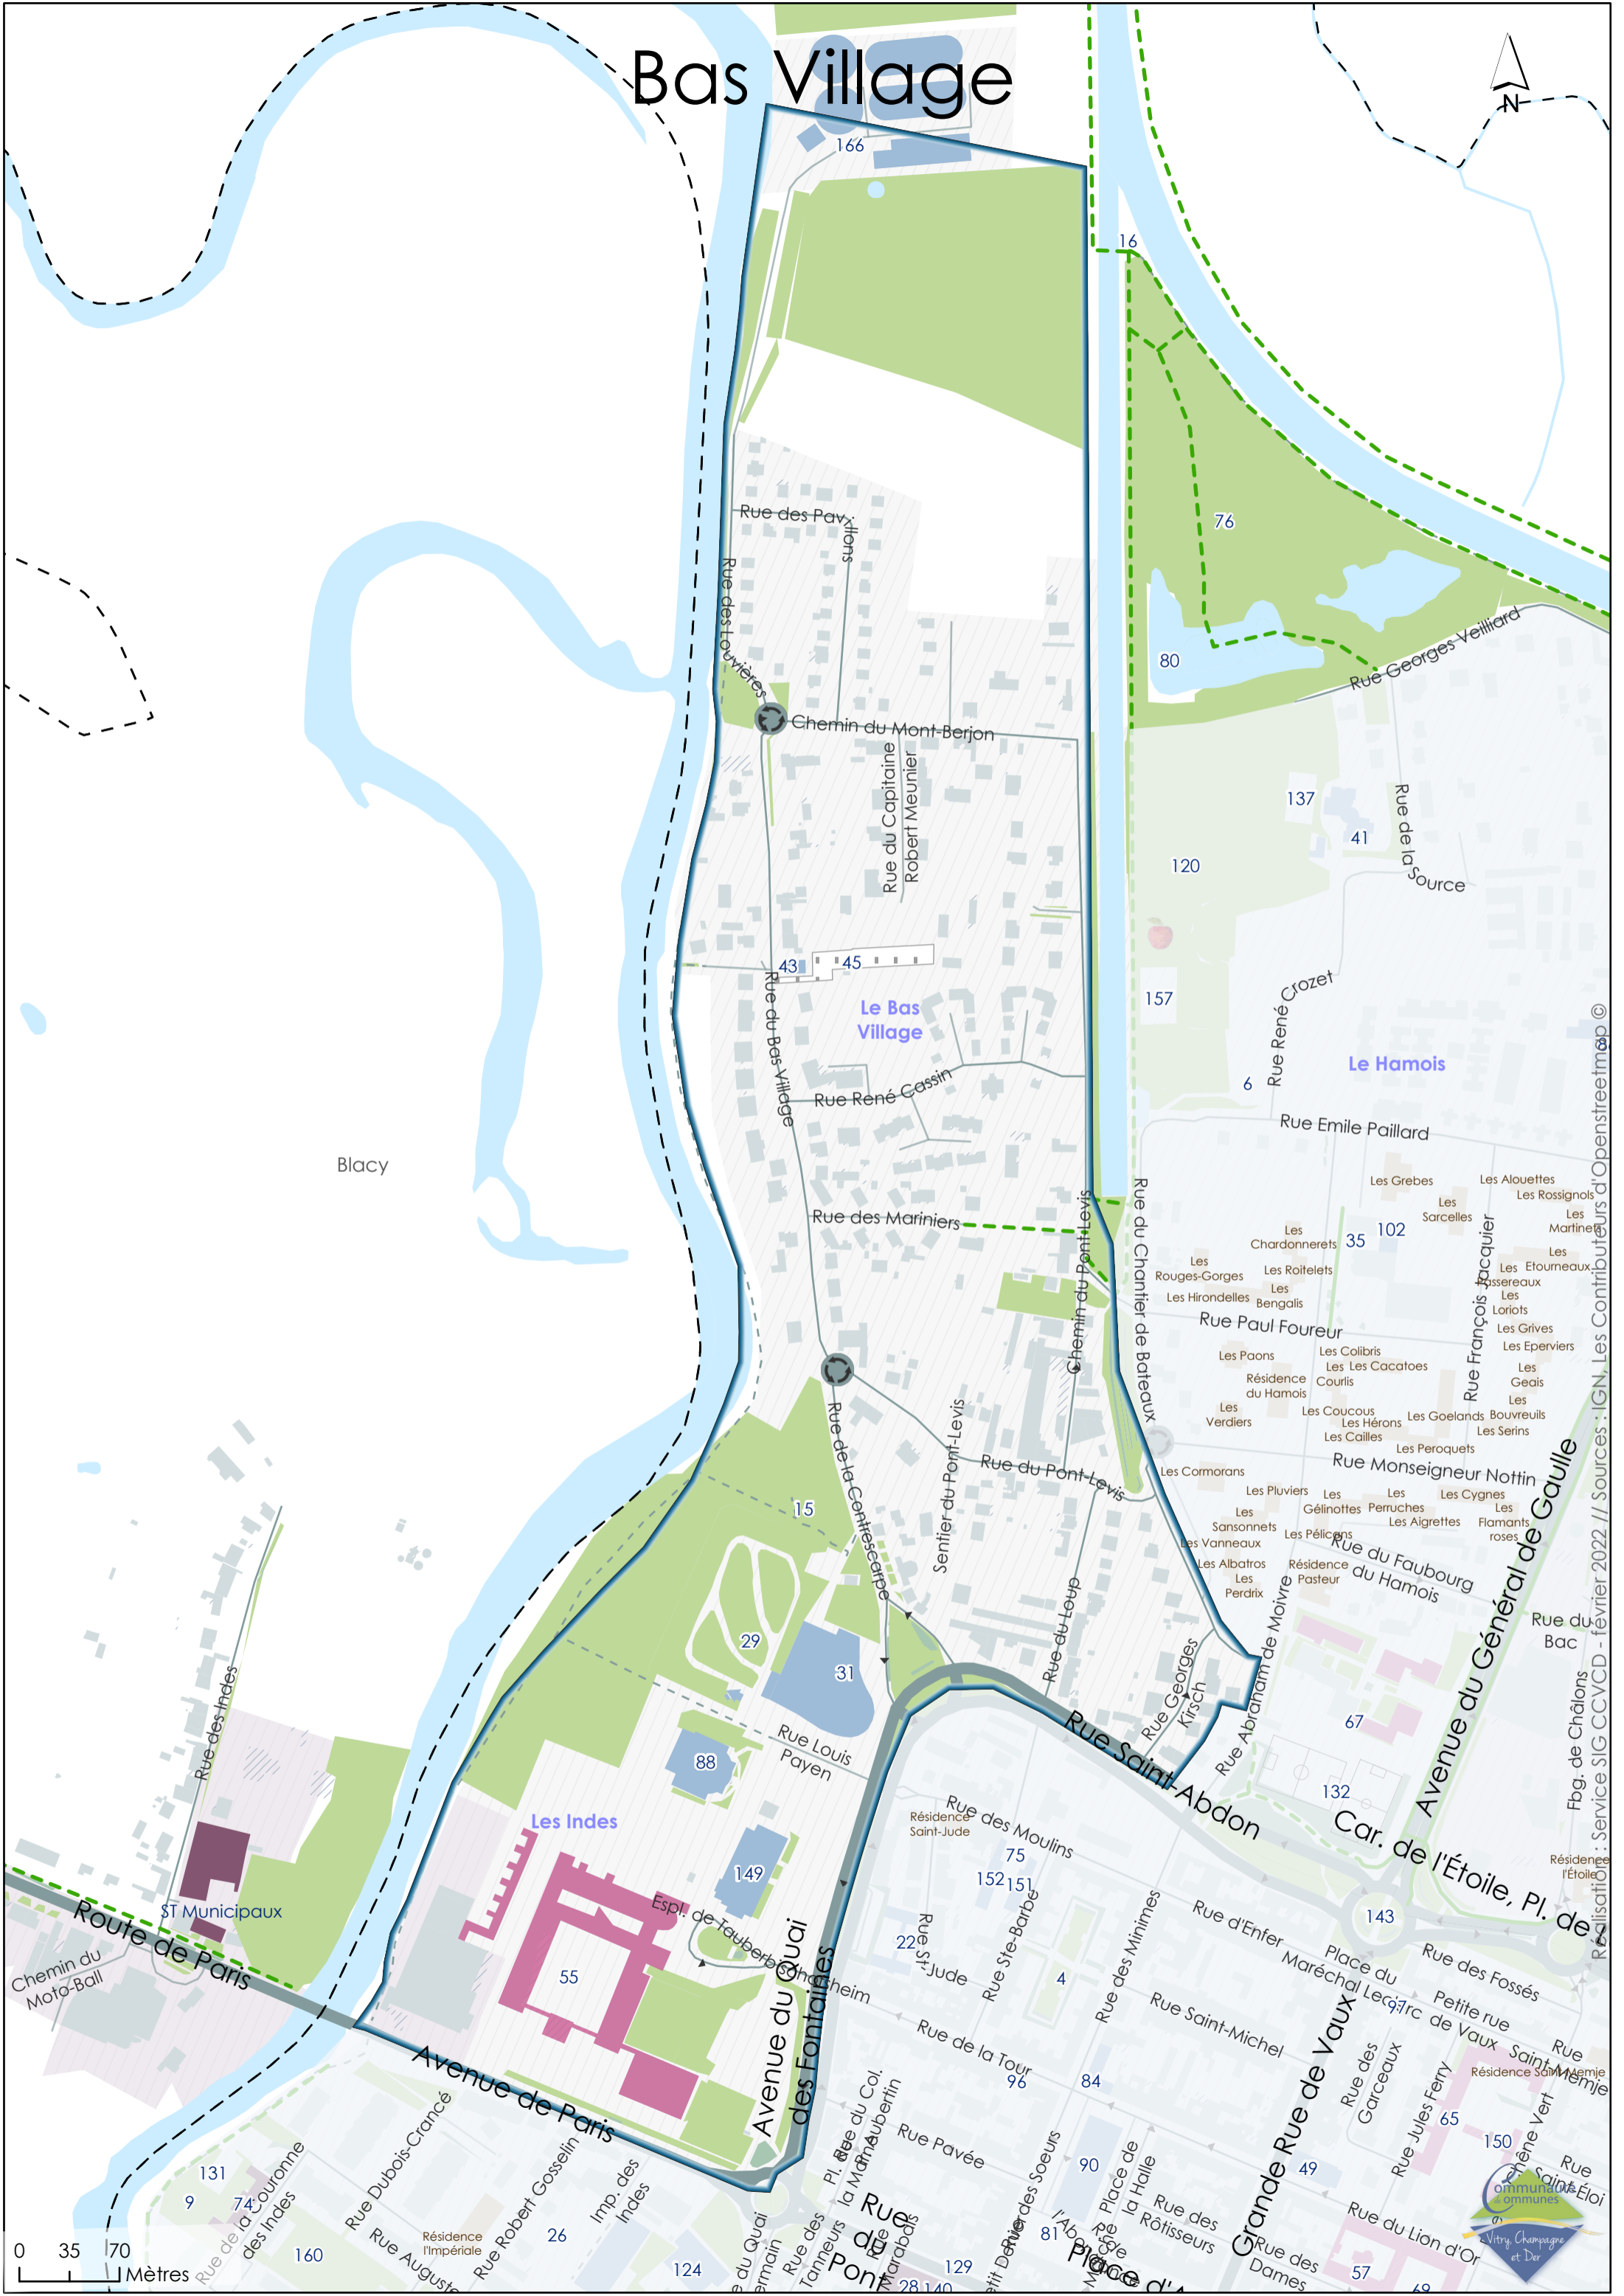

Bas Village

Blacy

Le Bas Village

Le Hamois

Les Indes

0 35 170
Mètres

Realisation : Service SIG CC.VCD - février 2022 // Sources : IGN, Les Contributeurs d'Openstreetmap ©