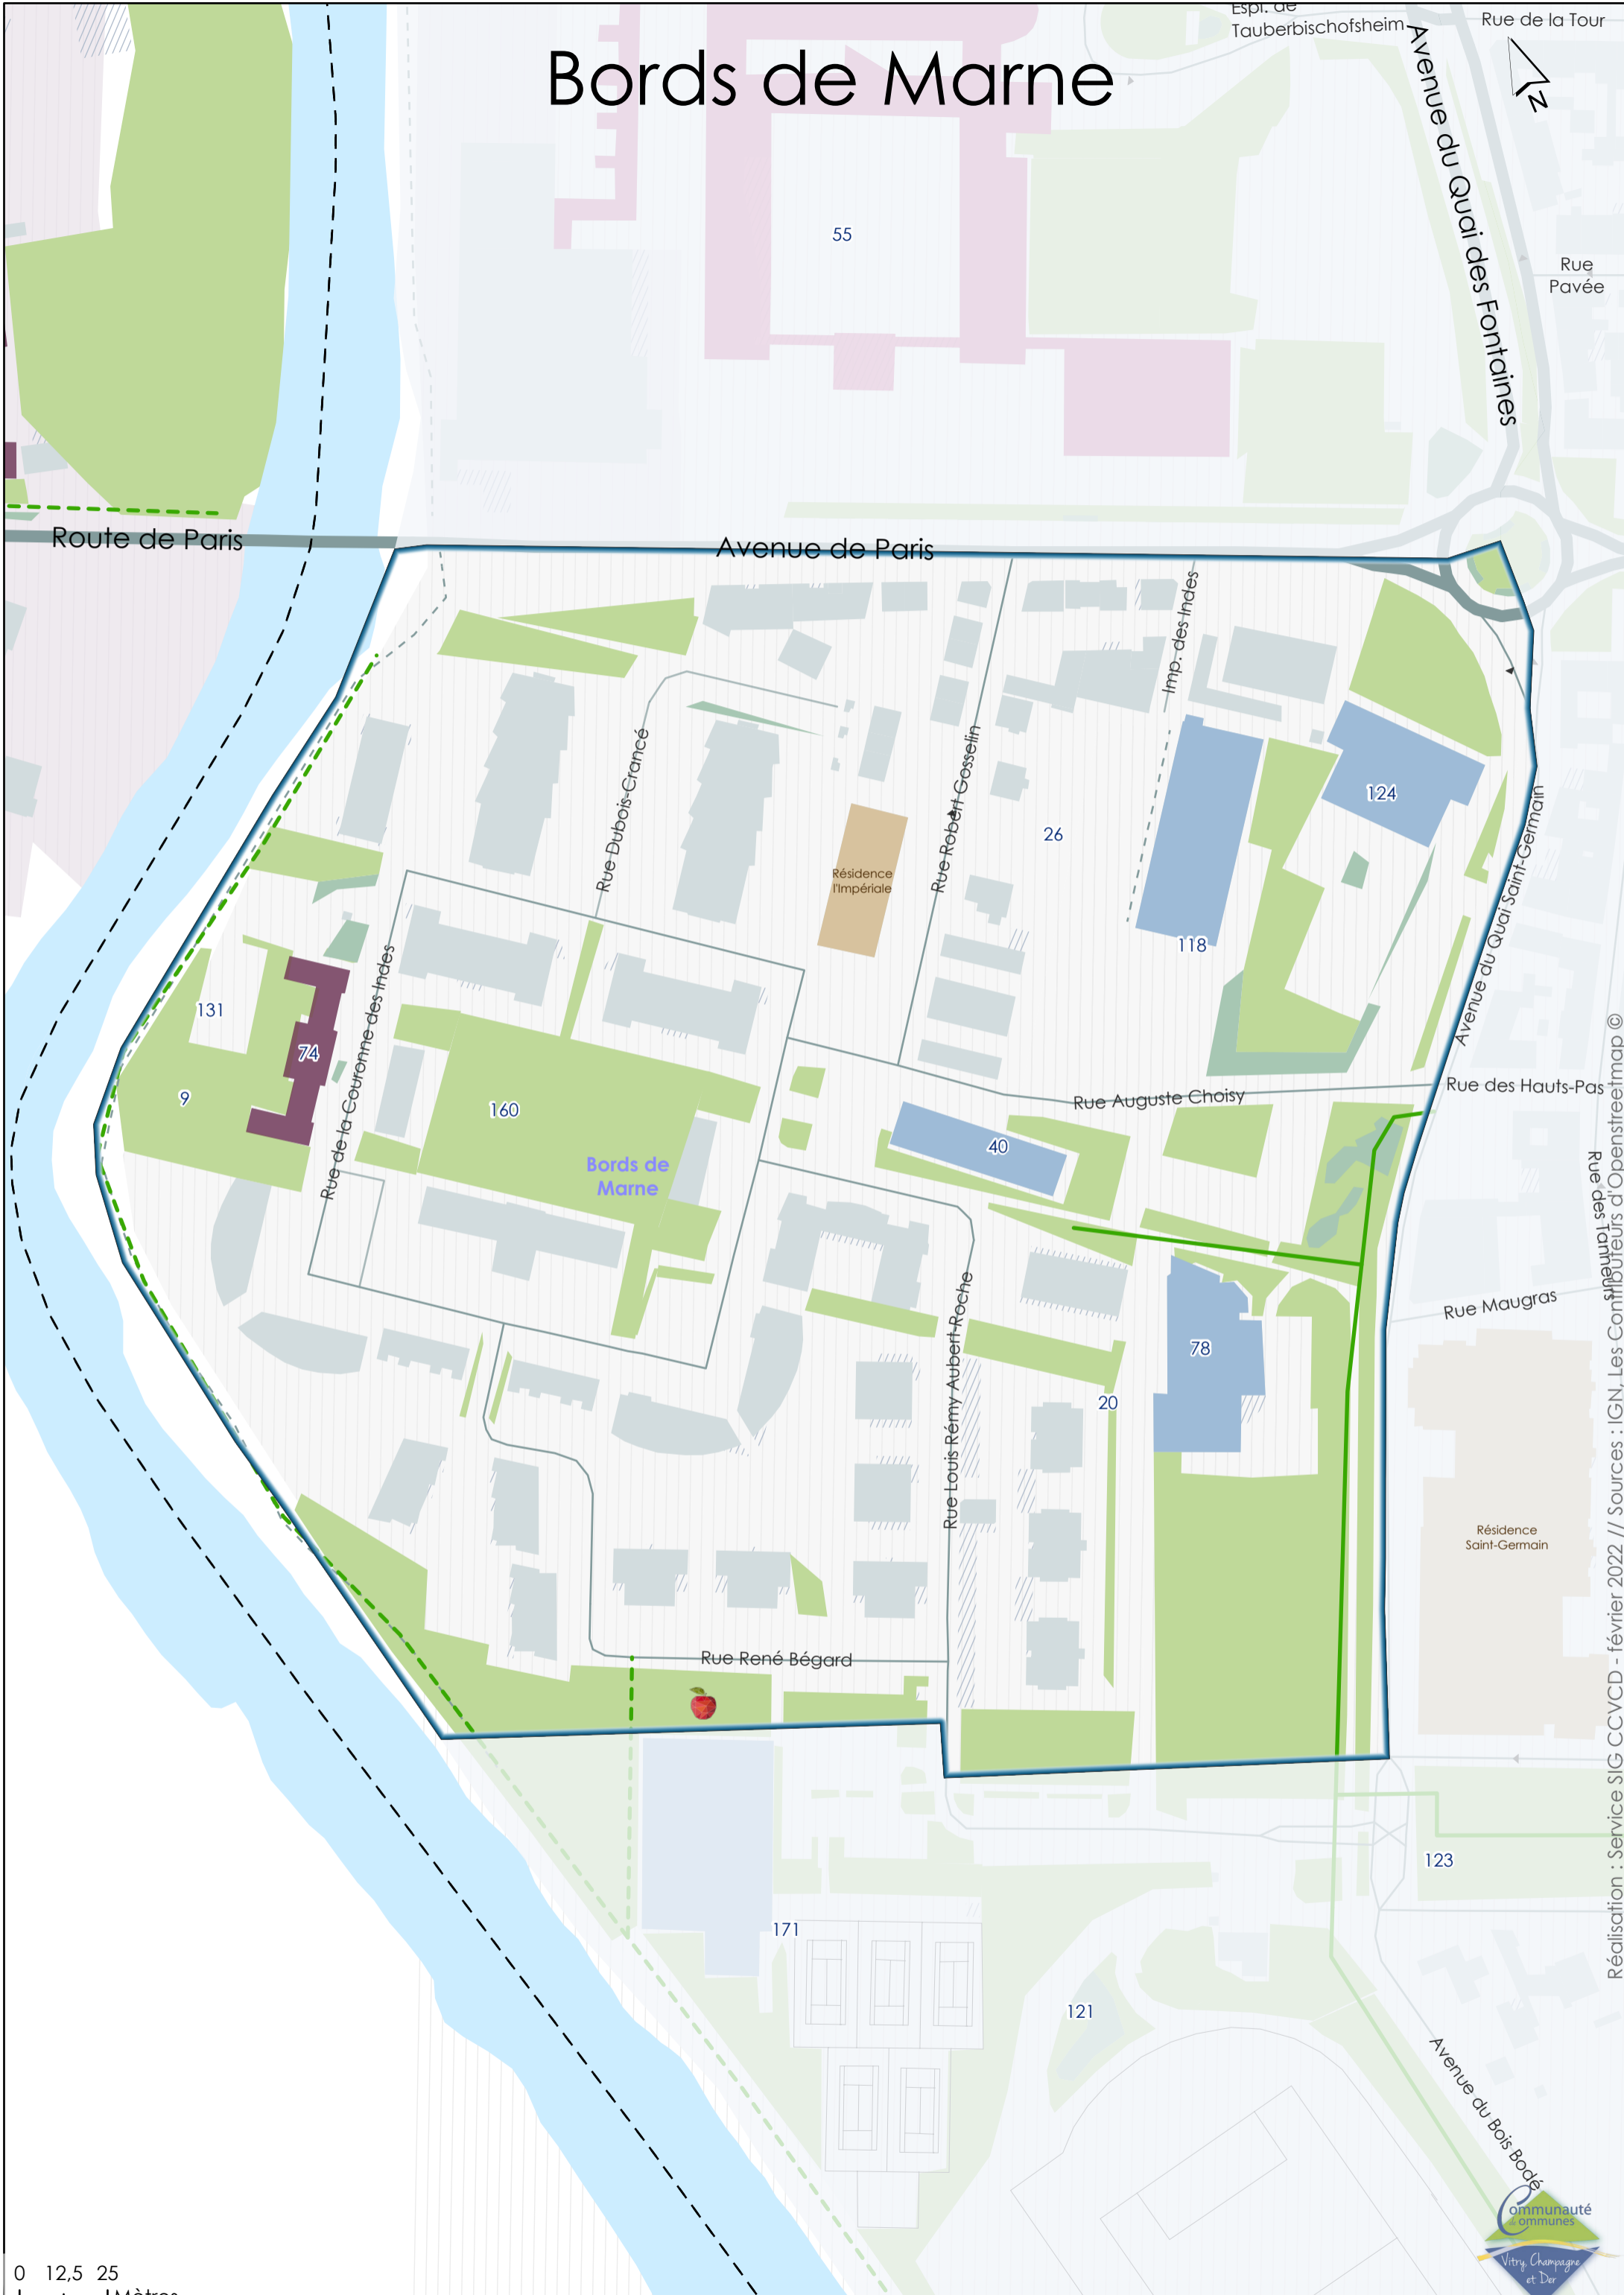

Blacy

Le Bas Village

Le Hamois

Les Indes

0 35 170
Mètres

Realisation : Service SIG CC.VCD - février 2022 // Sources : IGN, Les Contributeurs d'Openstreetmap ©

Bois Legras

0 25 50
Mètres

Réalisation : Service SIG CCVCD - février 2022 // Sources : IGN, Les Contributeurs d'Openstreetmap

Bords de Marne

0 12,5 25
Mètres

Réalisation : Service SIG CCVCD - février 2022 // Sources : IGN, Les Contributeurs d'OpenStreetMap ©

Centre Ville

0 20 40
Mètres

Réalisation : Service A.G. VCD - février 2022 // Sources : IGN, Les contributeurs d'Openstreetmap ©

Citadelle

Réalisation : Service SIG CCVCV - février 2022 // Sources : IGN, Les contributeurs d'OpenStreetMap ©