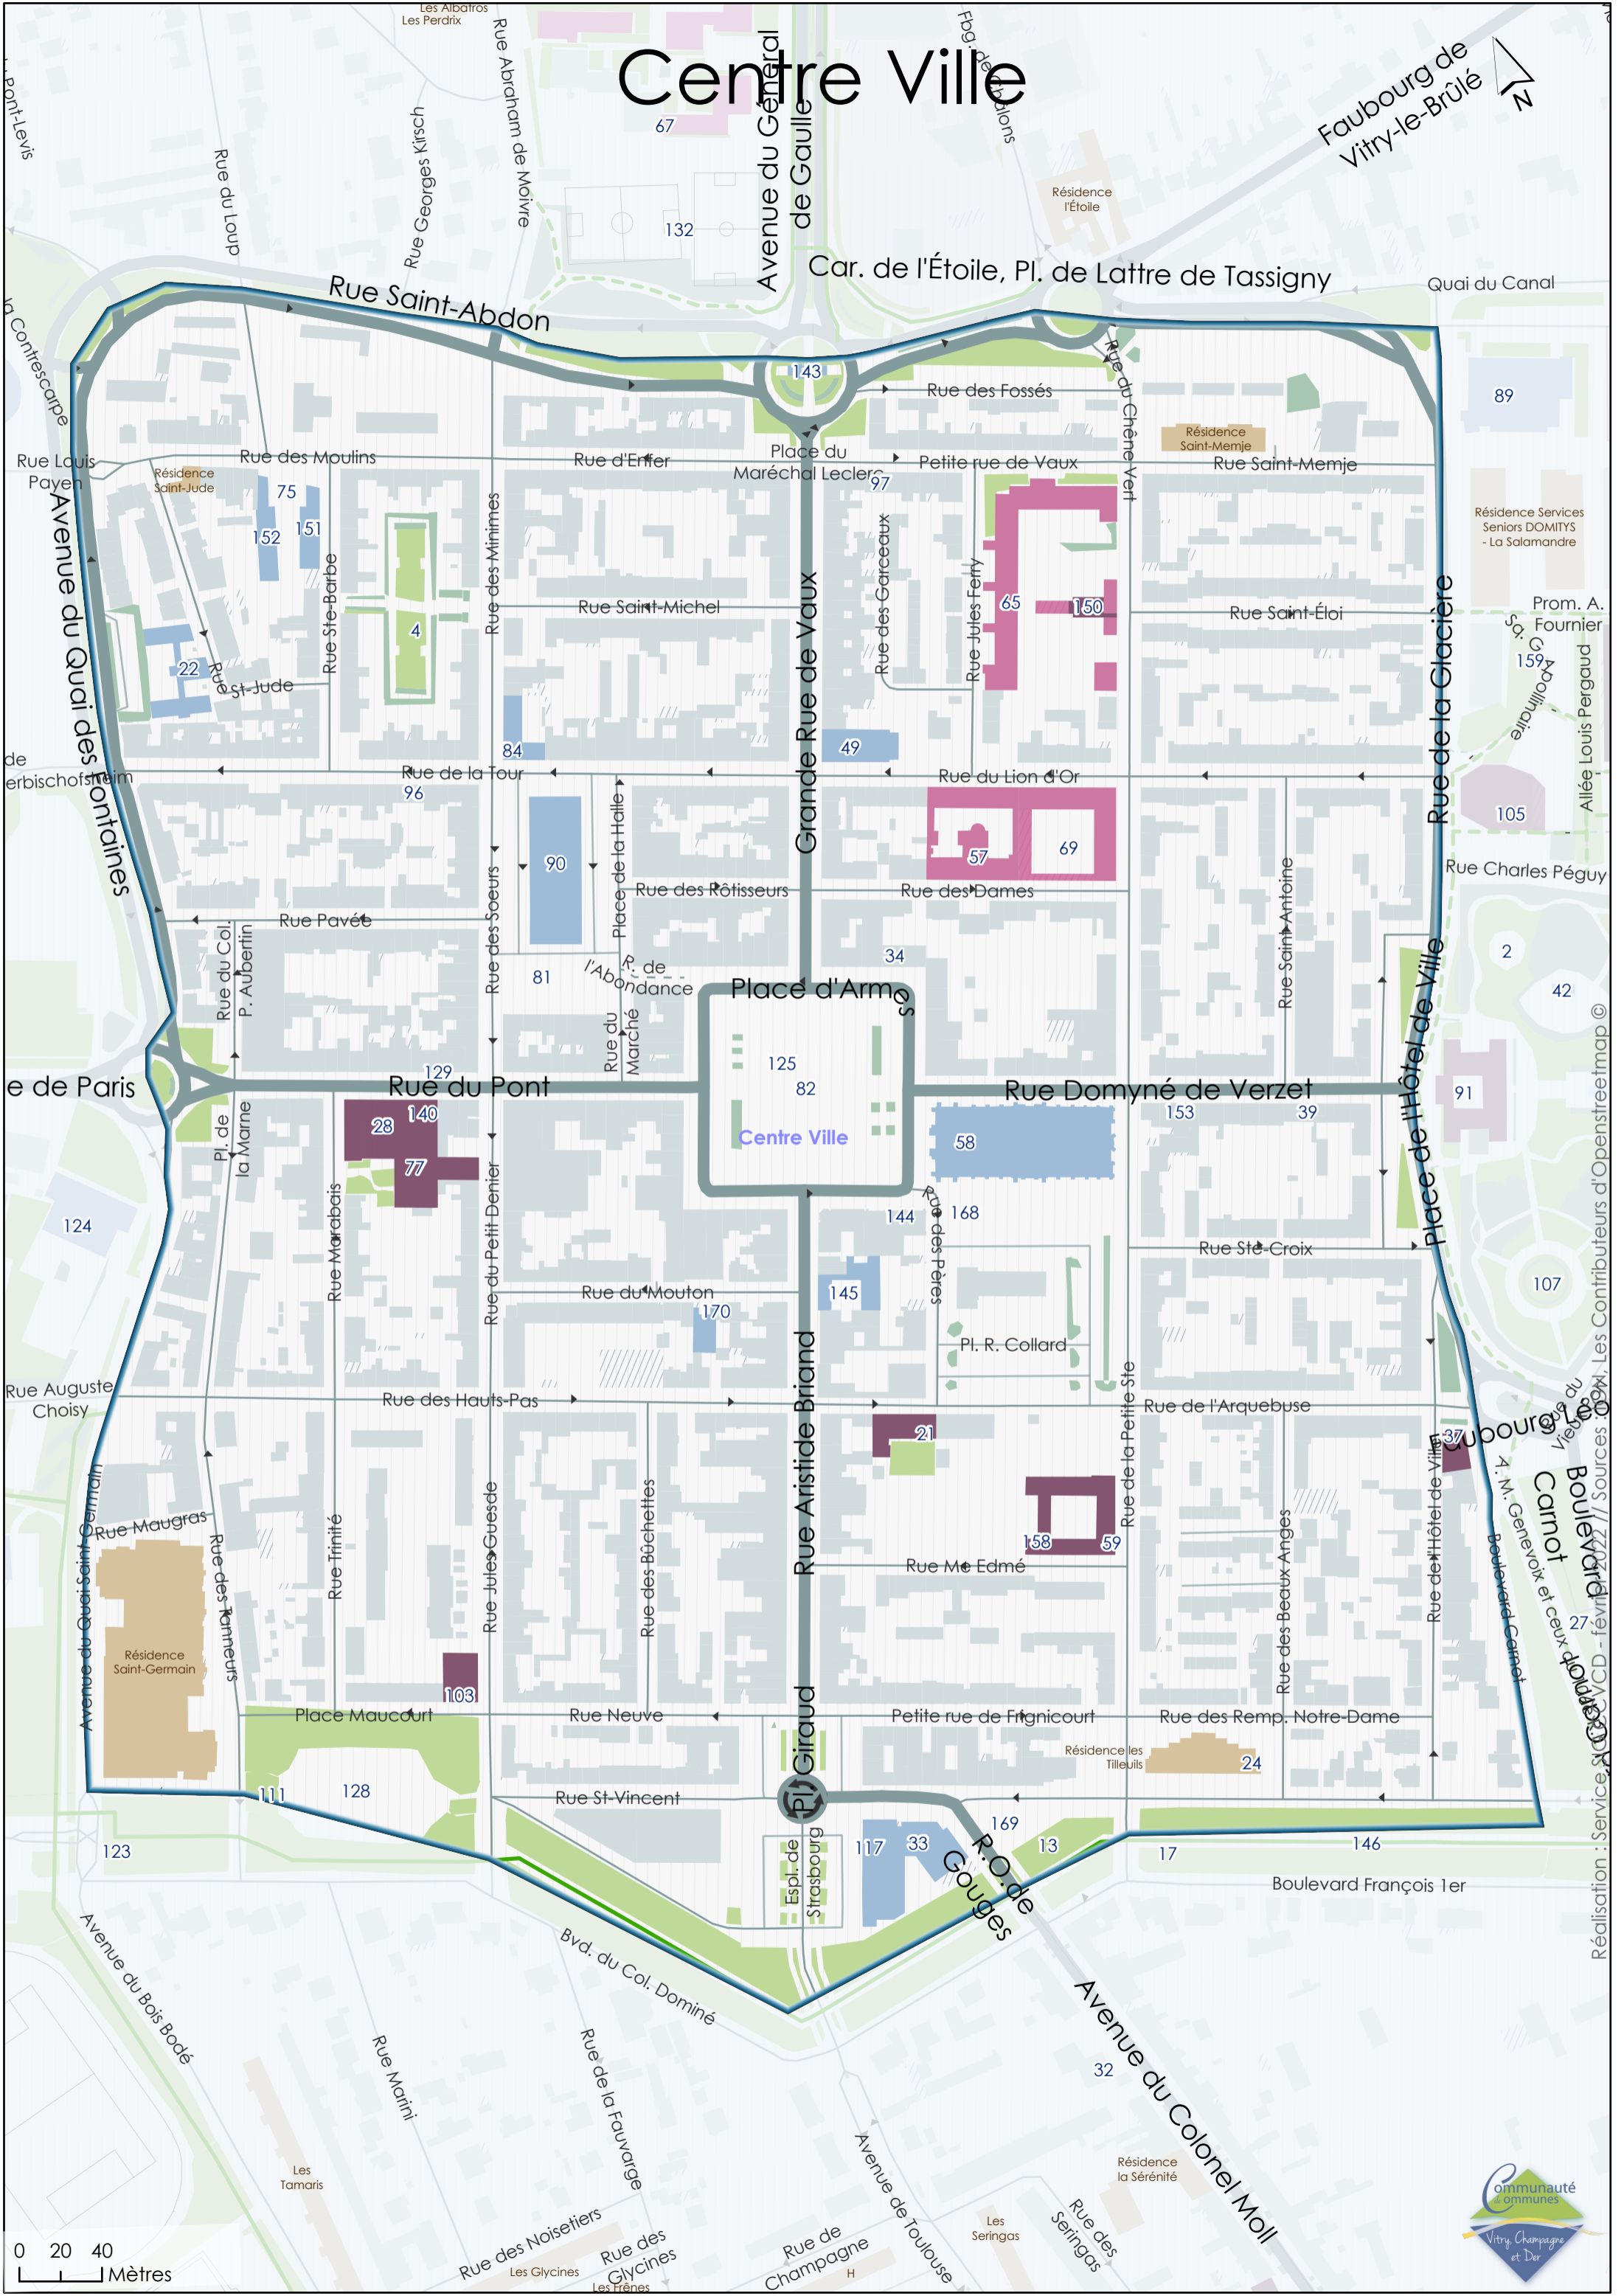

Réalisation : Service SIG CCVCD - février 2022 // Sources : IGN, Les Contributeurs d'Openstreetmap

Bords de Marne

0 12,5 25
Mètres

Réalisation : Service SIG CCVCD - février 2022 // Sources : IGN, Les Contributeurs d'OpenStreetMap ©

Centre Ville

0 20 40
Mètres

Réalisation : Service A.G. VCD - février 2022 // Sources : IGN, Les contributeurs d'Openstreetmap ©

Citadelle

Réalisation : Service SIG CCVCV - février 2022 // Sources : IGN, Les contributeurs d'OpenStreetMap ©