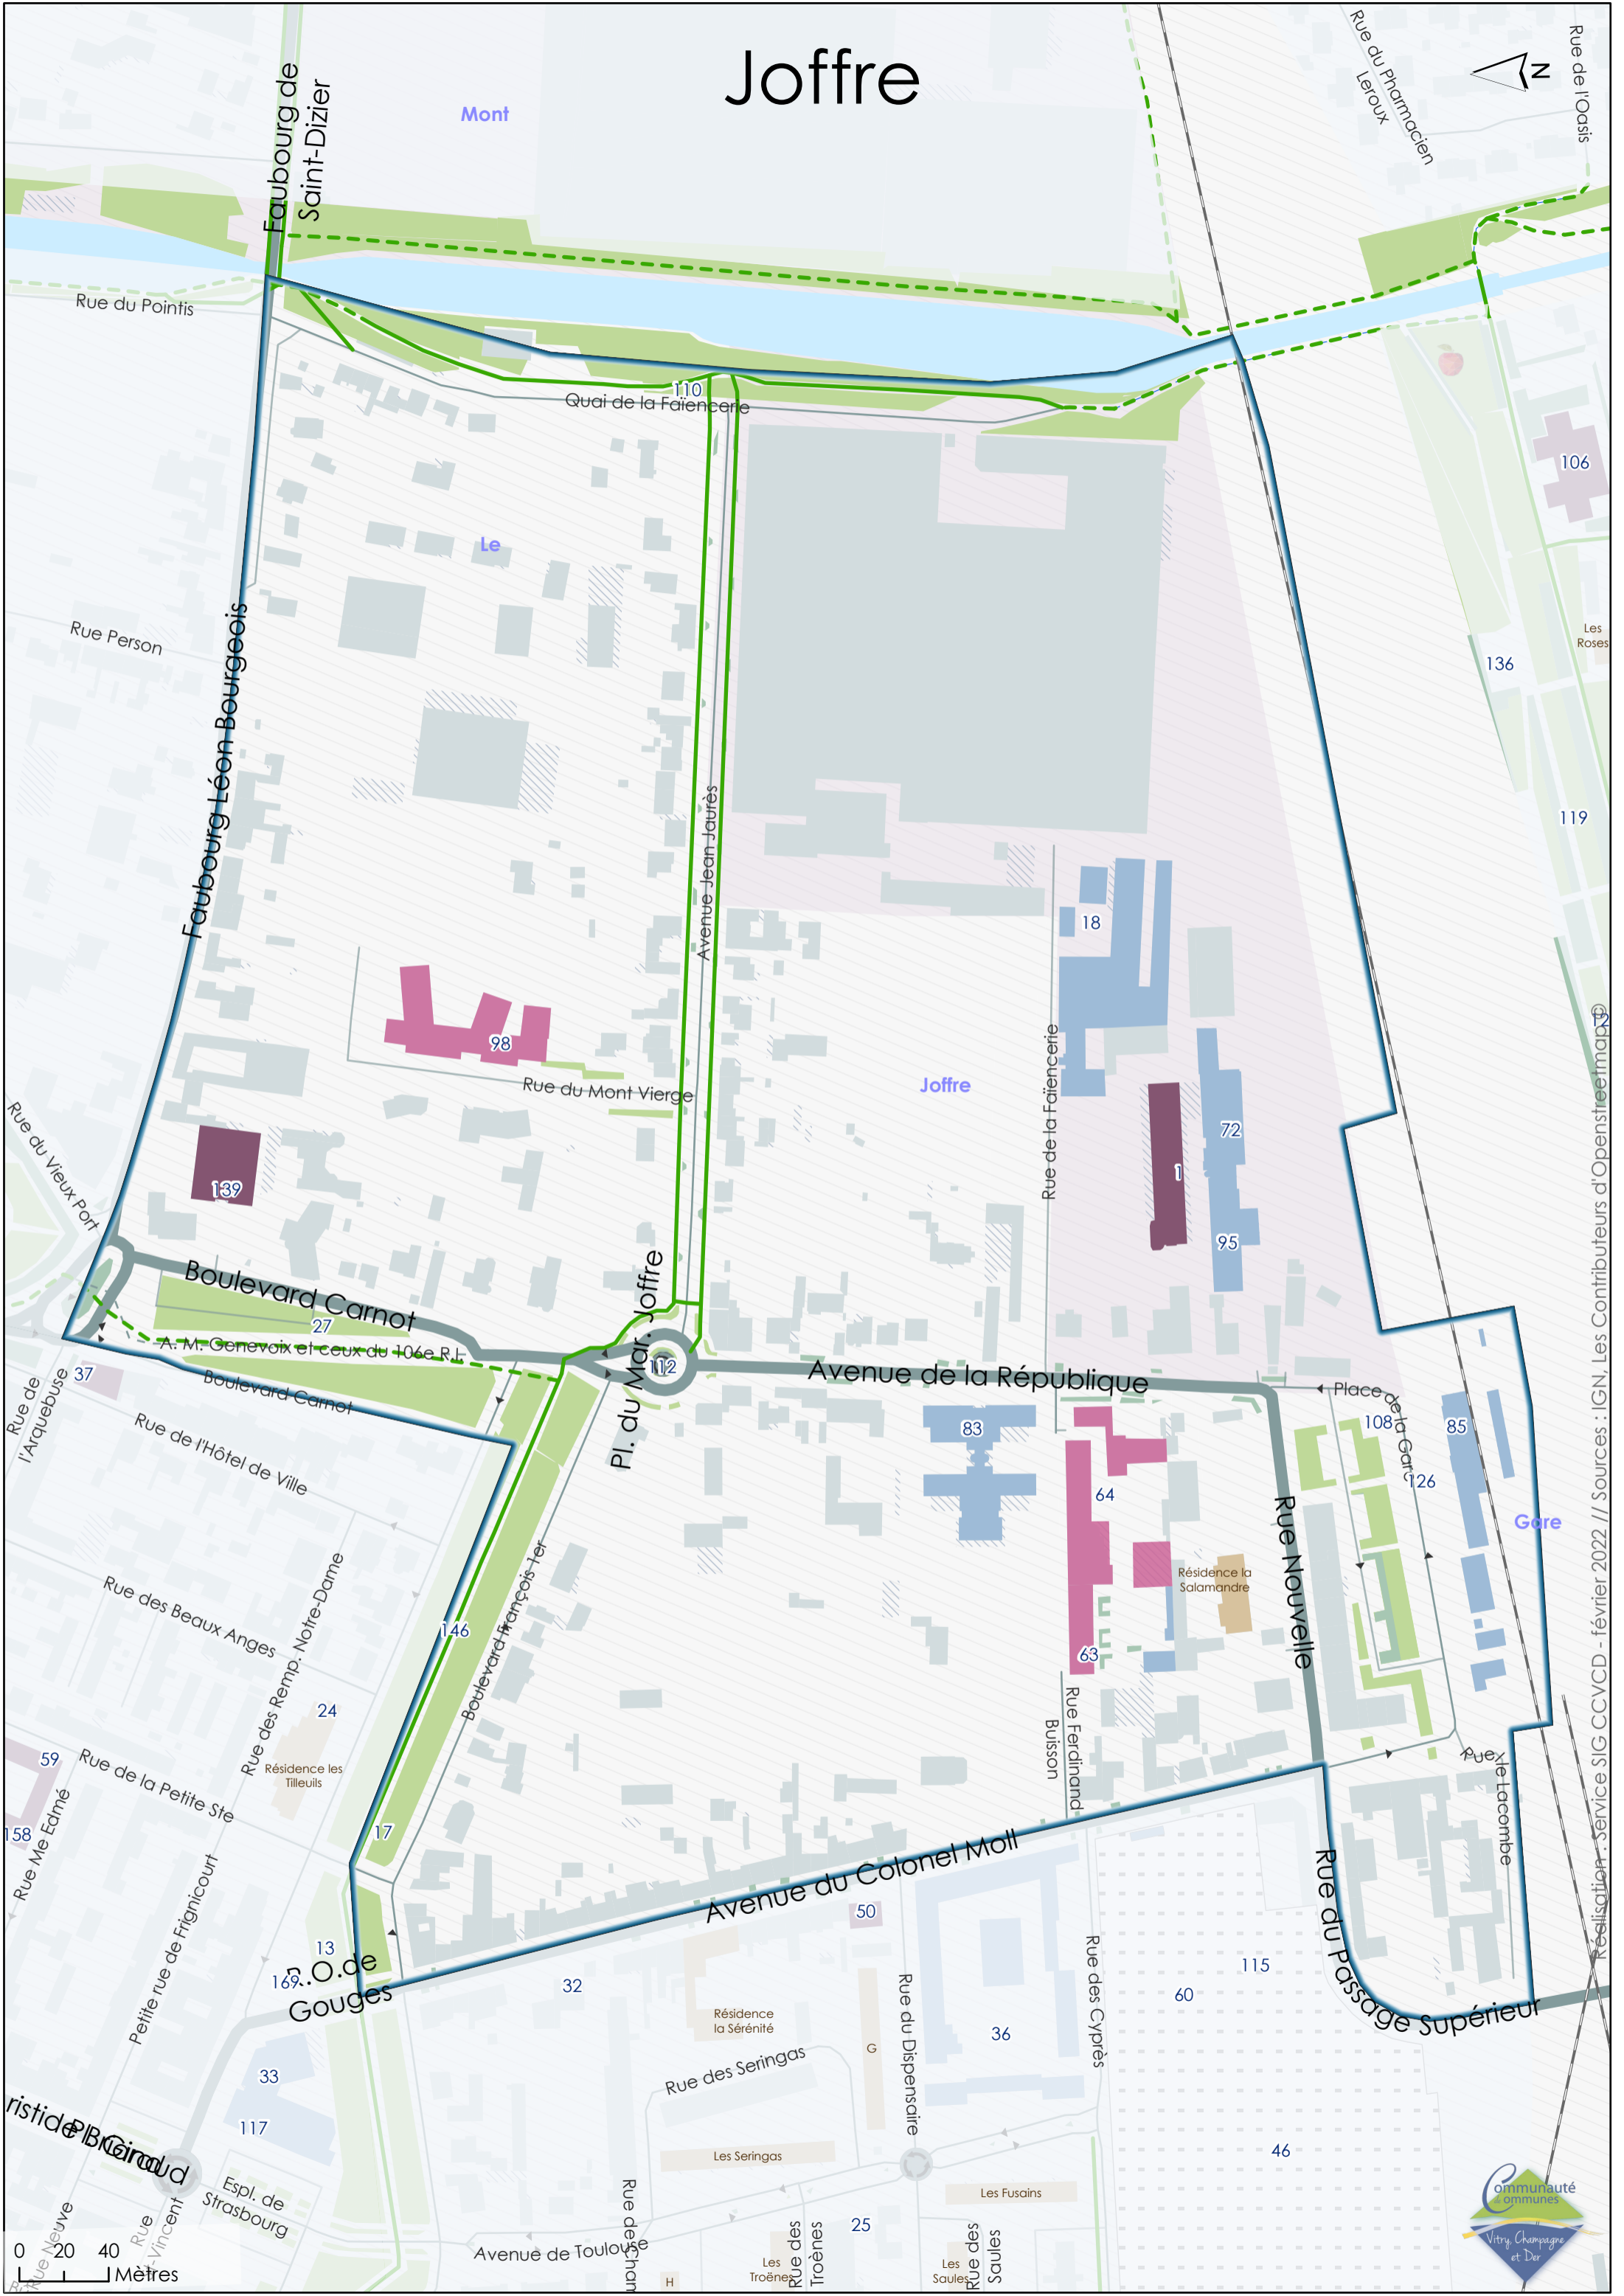

Rue du
Petit Parc

Rue Arthur Rimbaud

Rue Paul Verlaine

Avenue du Bois Legras

Rue des Prairies

Rue de la Planchette

Rue Robert Godard

Rue du Champ de Manoeuvres

Rue de Kerk-Mendela

Route de Vitry-en-Perthois

Route de Vitry-en-Perthois

Route de Vitry-en-Perthois

0 15 30
Mètres

Joffre

0 20 40
Mètres

Realisation : Service SIG CCVCD - février 2022 // Sources : IGN, Les Contributeurs d'Openstreetmap

Jouette

52

Chemin des Vassues

Rue du Bois Legros

Rue de l'Europe

Zone Industrielle de Vitry-Marolles

Rue Jacques Dessagne

Rue André Marie Ampère

Avenue Jean Jaurès

Avenue du Perthois

La Jouette

Rue du Pointis

Rue du Port de Givet

Rue de la Jouette

Rue du Plein Air

Rue Pasteur