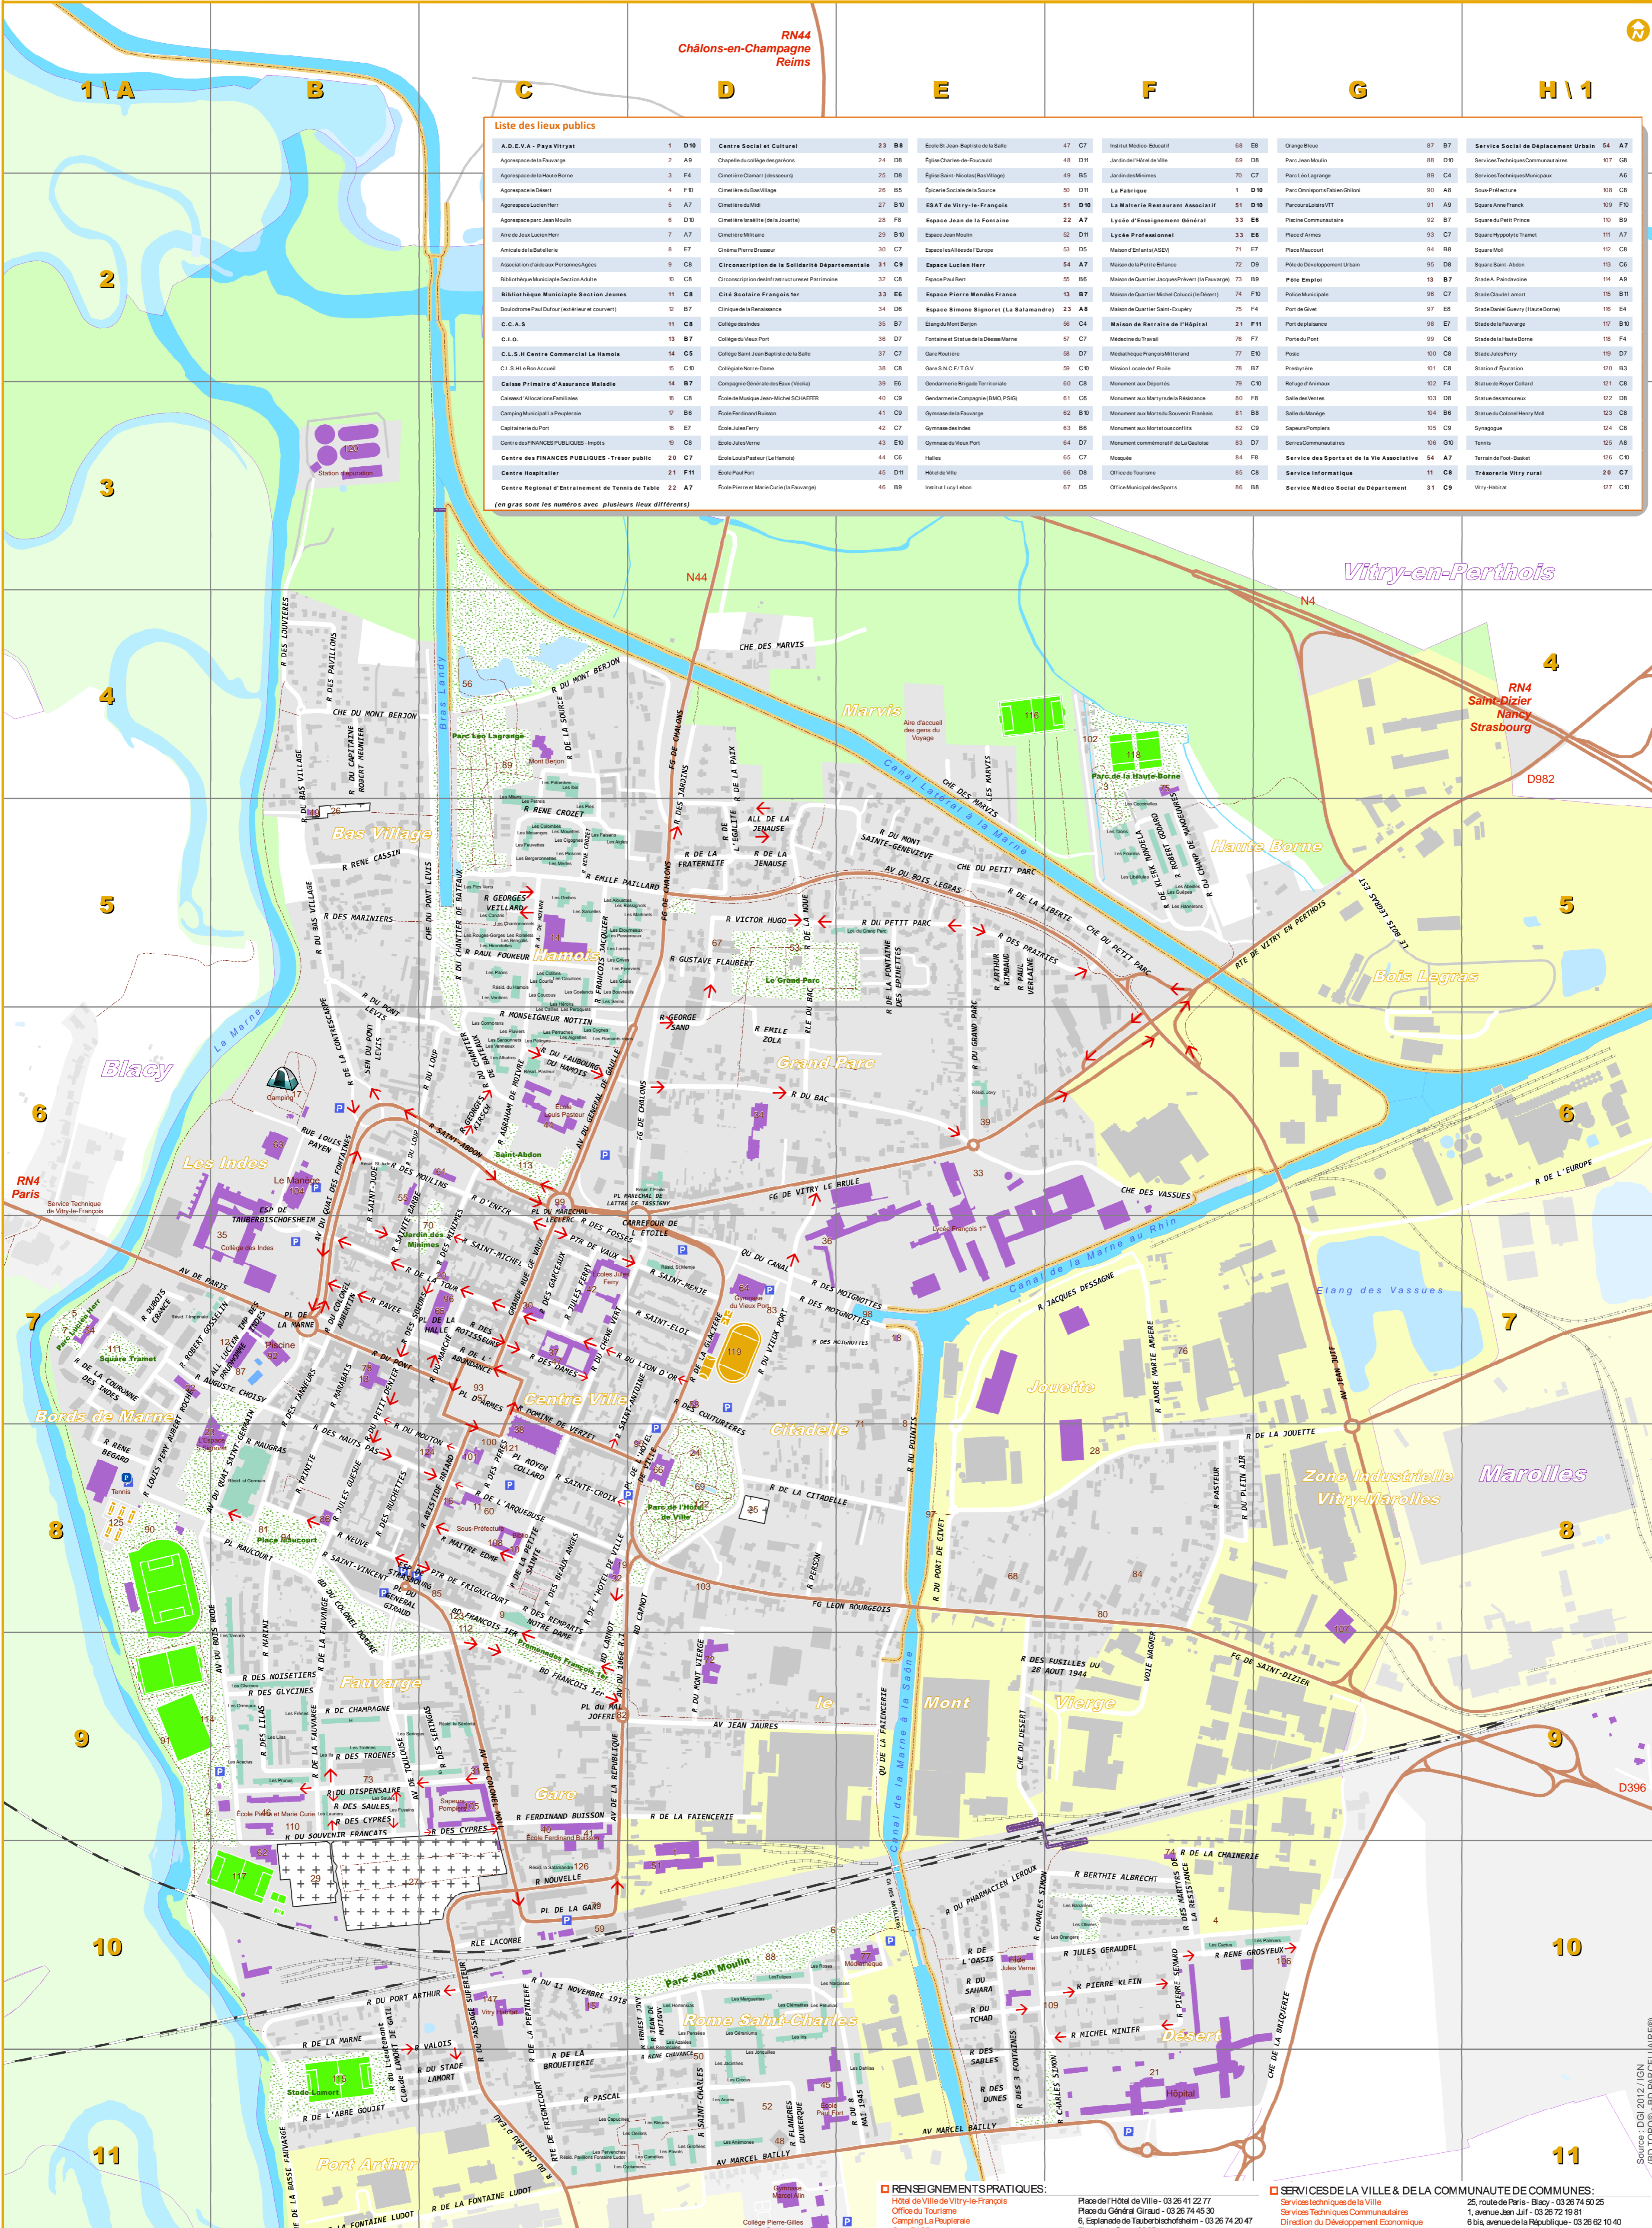

INDEX DES VOIES
Allee: JENAUVE (de la), PRUD'HOMME (Lucien)
Avenue: BALLY (Marcel), BIOLLE (de la), BIOLLE (de la), BIOLLE (de la)
Boulevard: CARNE, DORVILLE (de la), FRANÇOIS 1er
Carrefour: LETOILE (de)
Chemin: BASSE FAUBOURG (de la), BROUILLON (de la), DESERT (du)
Esplanade: TAUBERBESCHOFSCHEIM (de)
Impasse: INDES (des)
Place: ARMES (de), GARE (de la), GRAUD (du Général)
Rue: HANNOUVER 1918 (du), 3 FONTAINES (des), BMA 1945 (du)

Liste des lieux publics

Liste des lieux publics table with columns: Lieu Public, Adresse, Lieu Public, Adresse, Lieu Public, Adresse, Lieu Public, Adresse, Lieu Public, Adresse, Lieu Public, Adresse.

Map legend and scale. Legend includes: Espaces Verts (green), Espaces Naturels (light green), Zone d'Activités (yellow), zone urbaine (grey), Terrain de Sports (orange), Passerelle-Cheminement piéton (purple), Equipements (purple), cimetières (purple with cross), Communes (purple with cross), Cours d'eau (blue), Canal (blue), Voie ferrées (black with cross), Cheminement piéton (grey), Chemin de halage (grey), Réalisation SIG: CCVCD | Mars 2013

Administrative information. RENSEIGNEMENTS PRATIQUES: Hôtel de Ville, Office du Tourisme, Gare SNCF, La Poste. EN CAS D'URGENCE: Gendarmerie, Police Municipale, Pompiers, SAMU, Hôpital. INTERNET: Port France, Média Banque. GARAGES - LOCATIONS: ADA M. B. Automobiles, Centre de Commerce, SUPERU, LECLERC, BAUDOUIN Automobiles, APS Location. SERVICES DE LA VILLE & DE LA COMMUNAUTE DE COMMUNES: Services Techniques, Direction du Développement Economique, Centre Communautaire, Circonscription de Solidarité, Ecole, Cinéma, Refuge des Animaux. TAXIS: Taxi Dupré, Taxi Europe, Taxi Martin, Taxi de Perthois, Taxi Vitry, Taxi de Marolles, Taxi de Frignicourt.