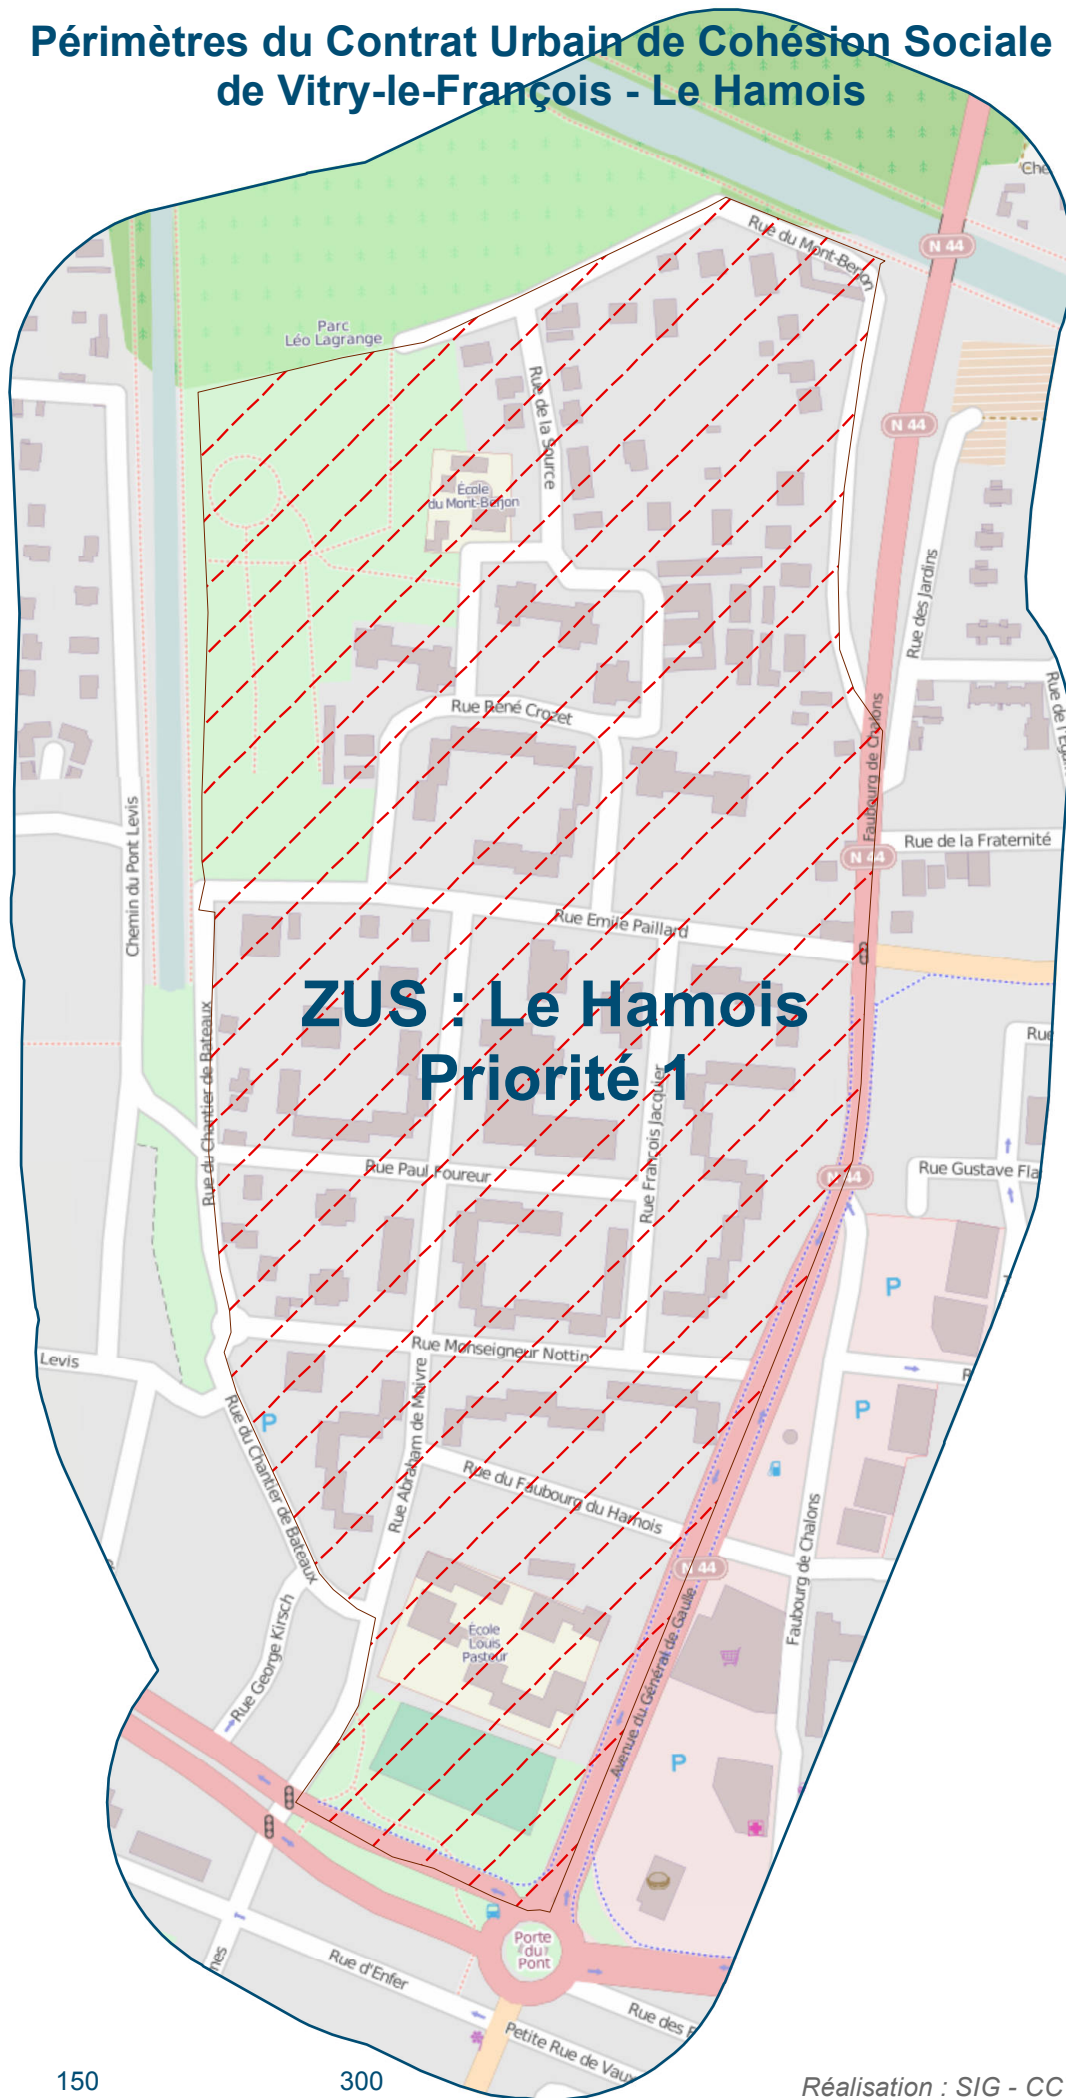

Périmètres du Contrat Urbain de Cohésion Sociale de Vitry-le-François - Le Hamois

**ZUS : Le Hamois
Priorité 1**

Sources : IGN (BDPARCELLAIRE®) - « © les contributeurs d'OpenStreetMap, CC BY-SA »

0 75 150 300 Mètres

Réalisation : SIG - CCVLF
Juillet 2012