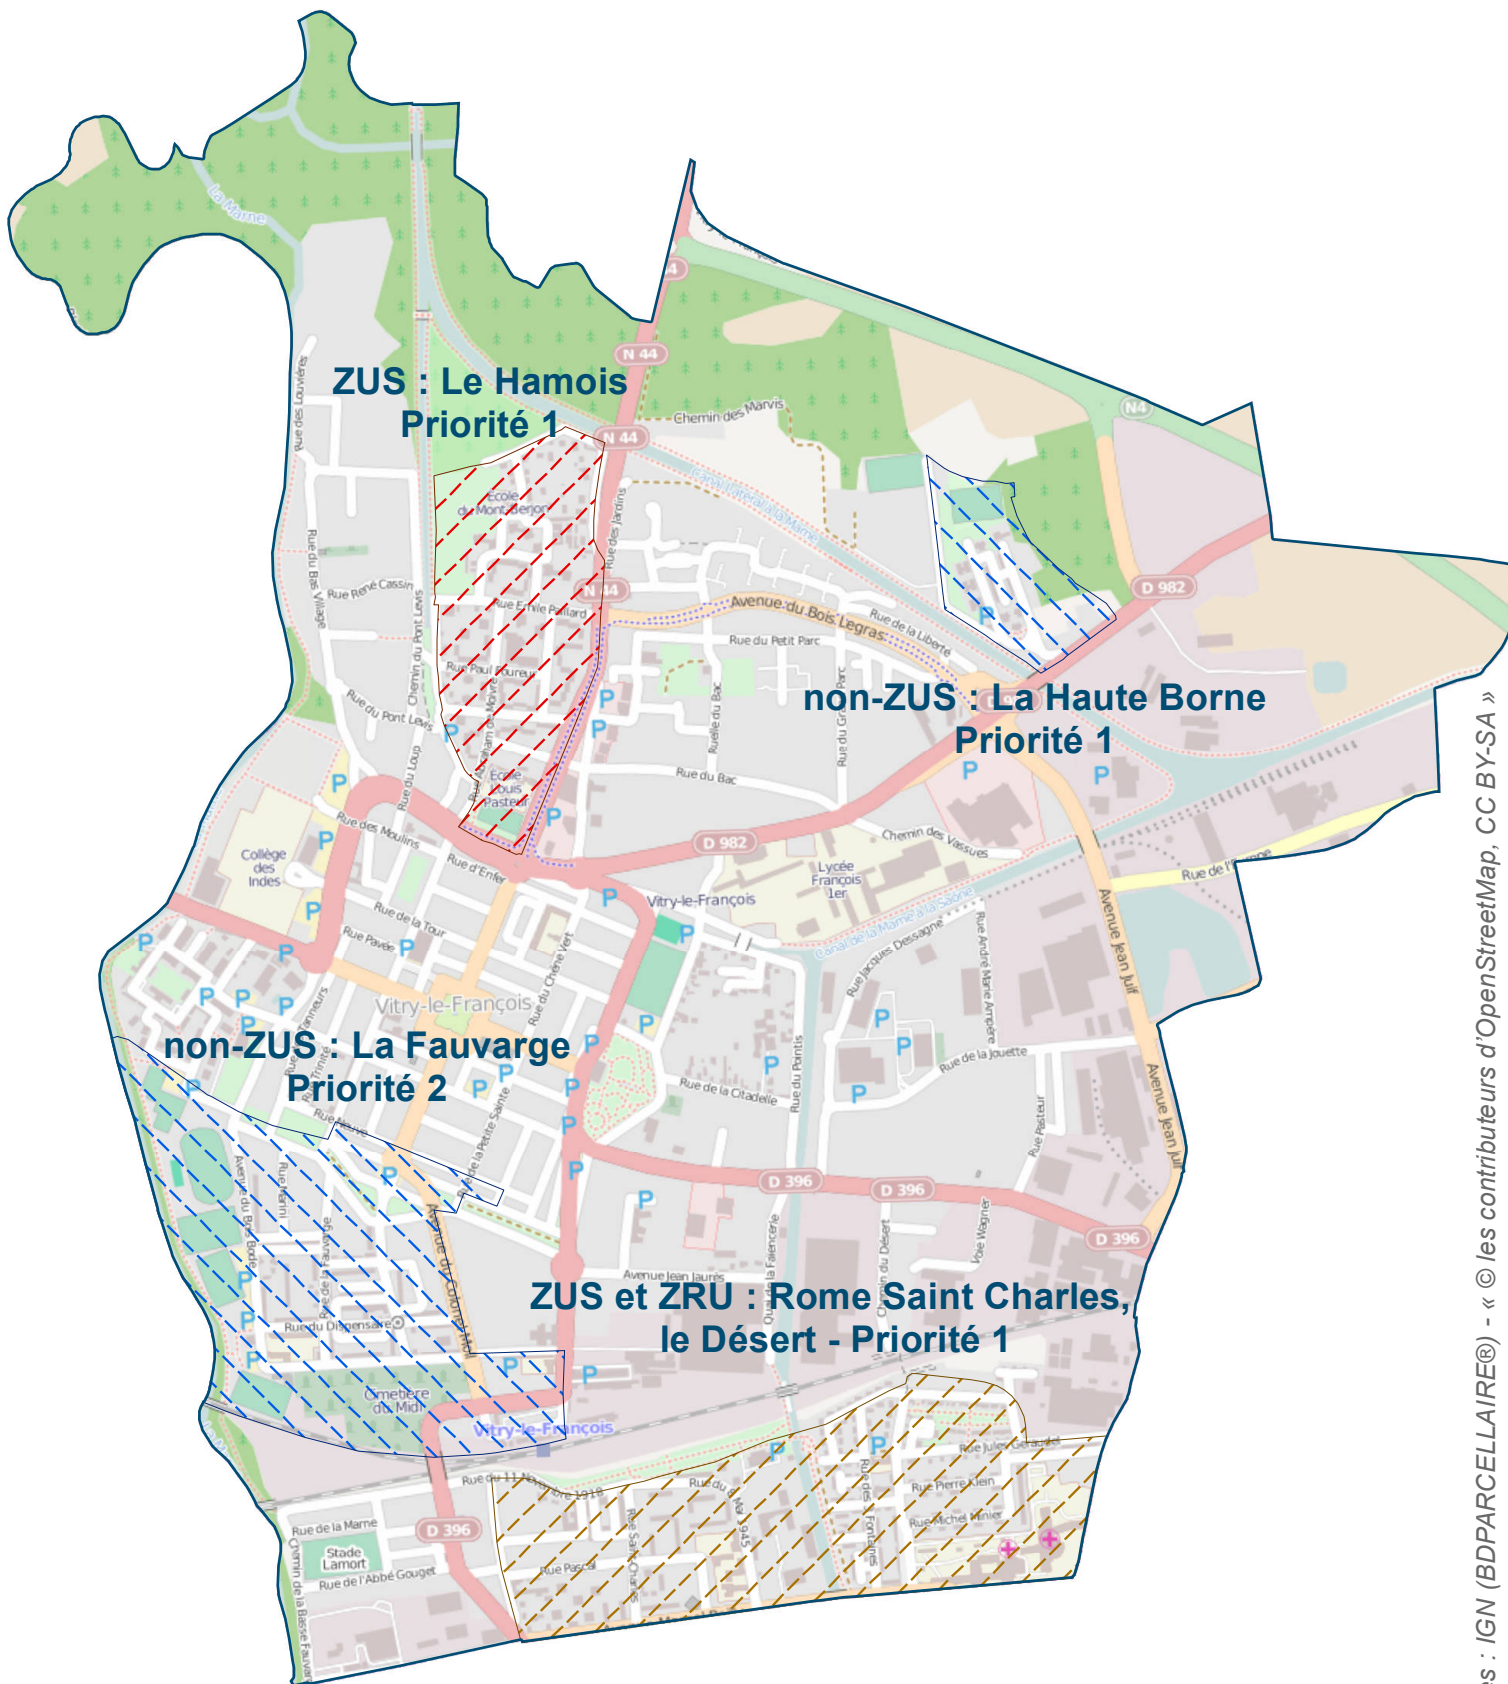

Périmètres du Contrat Urbain de Cohésion Sociale de Vitry-le-François

Sources : IGN (BDPARCELLAIRE®) - « © les contributeurs d'OpenStreetMap, CC BY-SA »

Réalisation : SIG - CCVLF
Juillet 2012