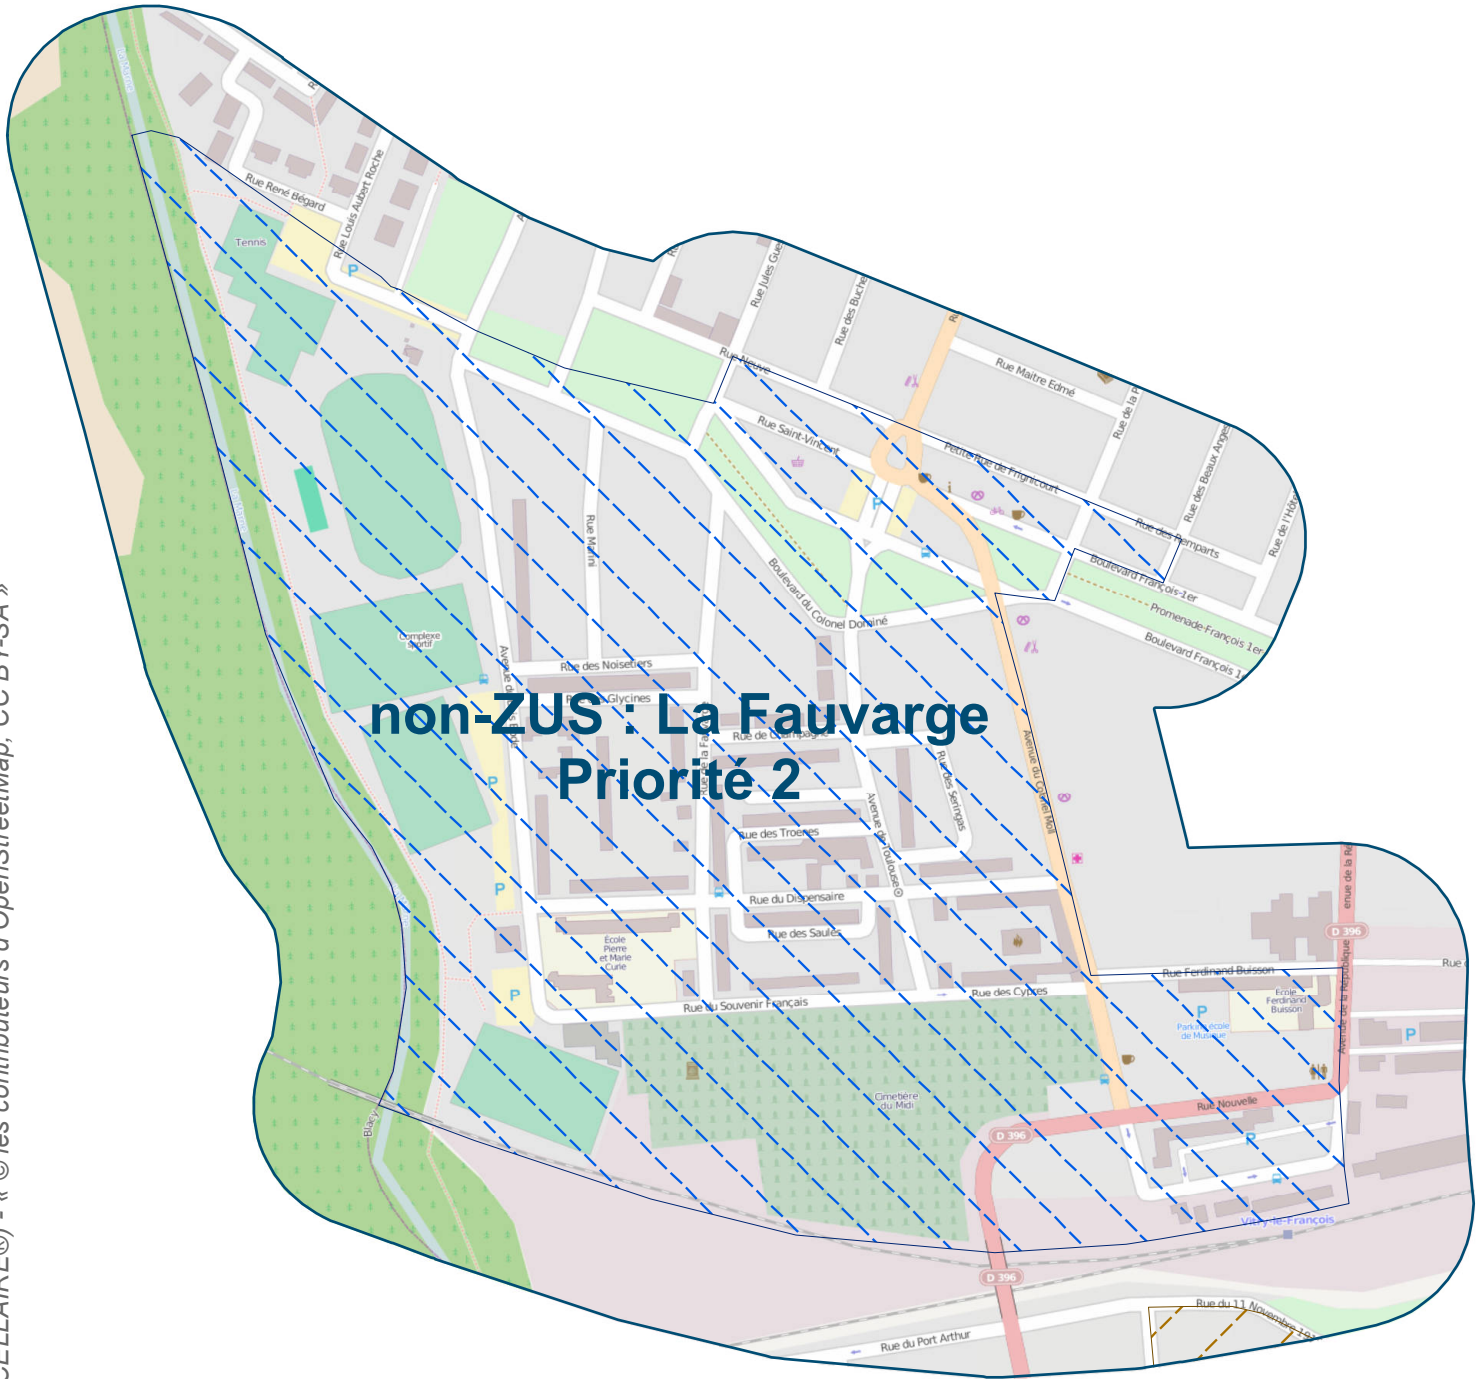

# Périmètres du Contrat Urbain de Cohésion Sociale de Vitry-le-François - La Fauvarge

Sources : IGN (BDPARCELLAIRE®) - « © les contributeurs d'OpenStreetMap, CC BY-SA »

0 75 150 300 Mètres

Réalisation : SIG - CCVLF  
Juillet 2012