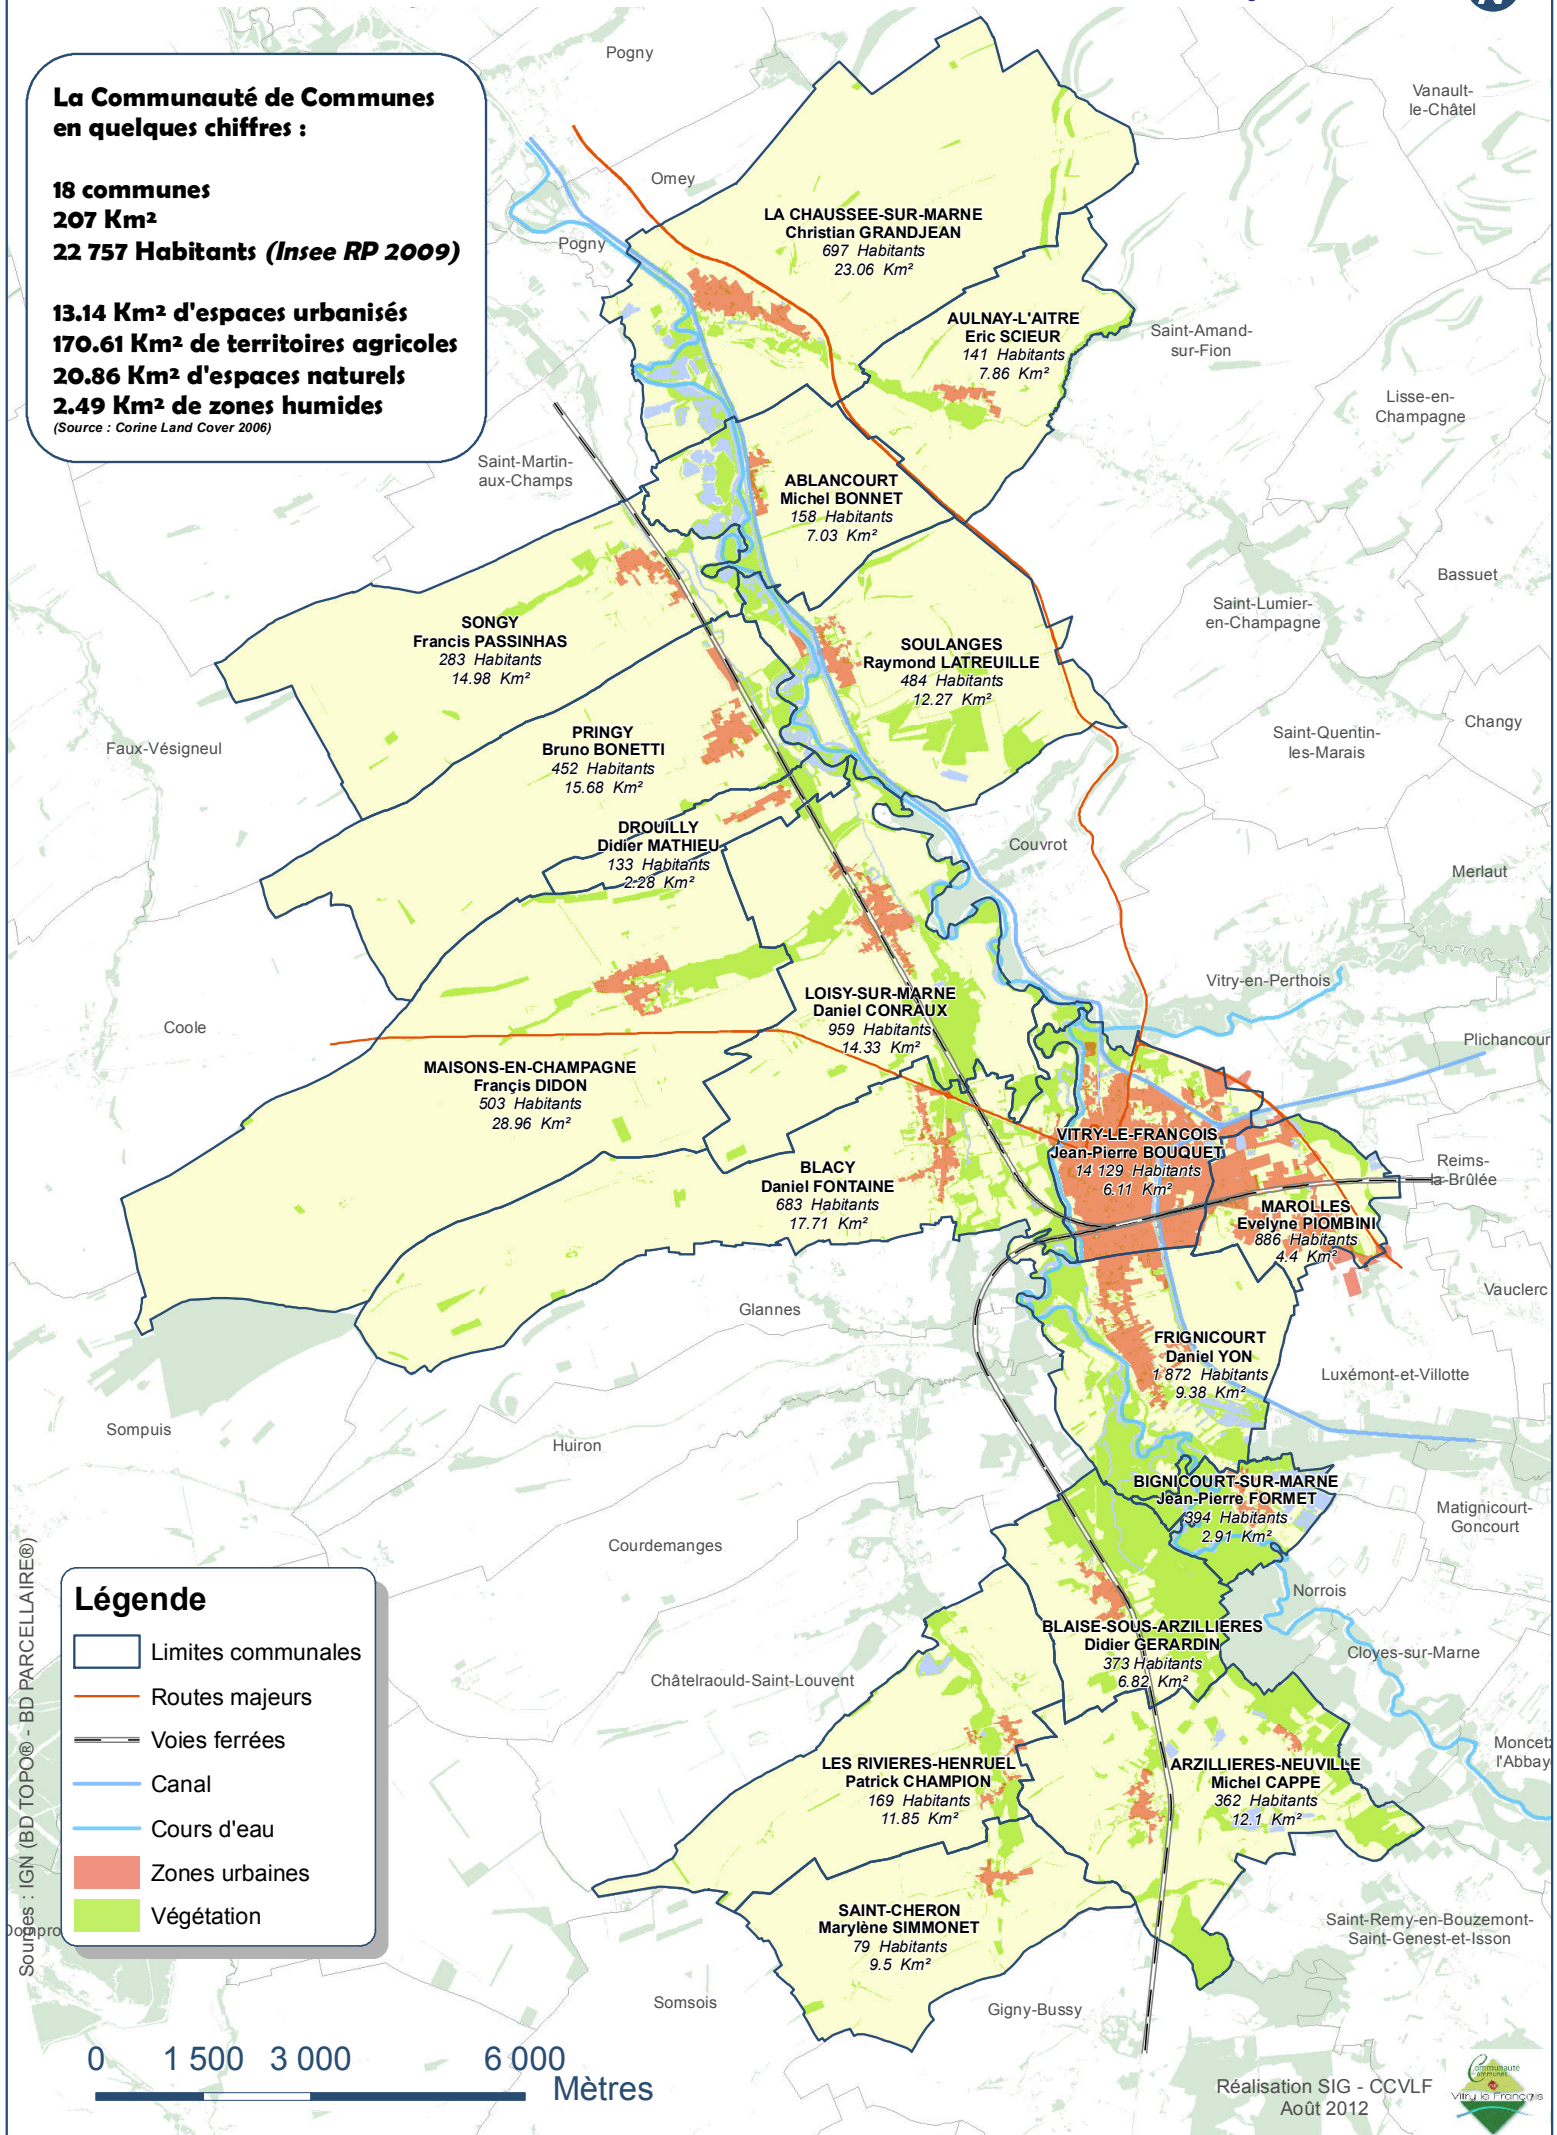

Communauté de Communes de Vitry-le-François

La Communauté de Communes en quelques chiffres :

18 communes
207 Km²
22 757 Habitants (Insee RP 2009)

13.14 Km² d'espaces urbanisés
170.61 Km² de territoires agricoles
20.86 Km² d'espaces naturels
2.49 Km² de zones humides
(Source : Corine Land Cover 2006)

Légende

- Limites communales
- Routes majeurs
- Voies ferrées
- Canal
- Cours d'eau
- Zones urbaines
- Végétation

0 1 500 3 000 6 000 Mètres

Sources : IGN (BD TOPO® - BD PARCELLAIRE®)