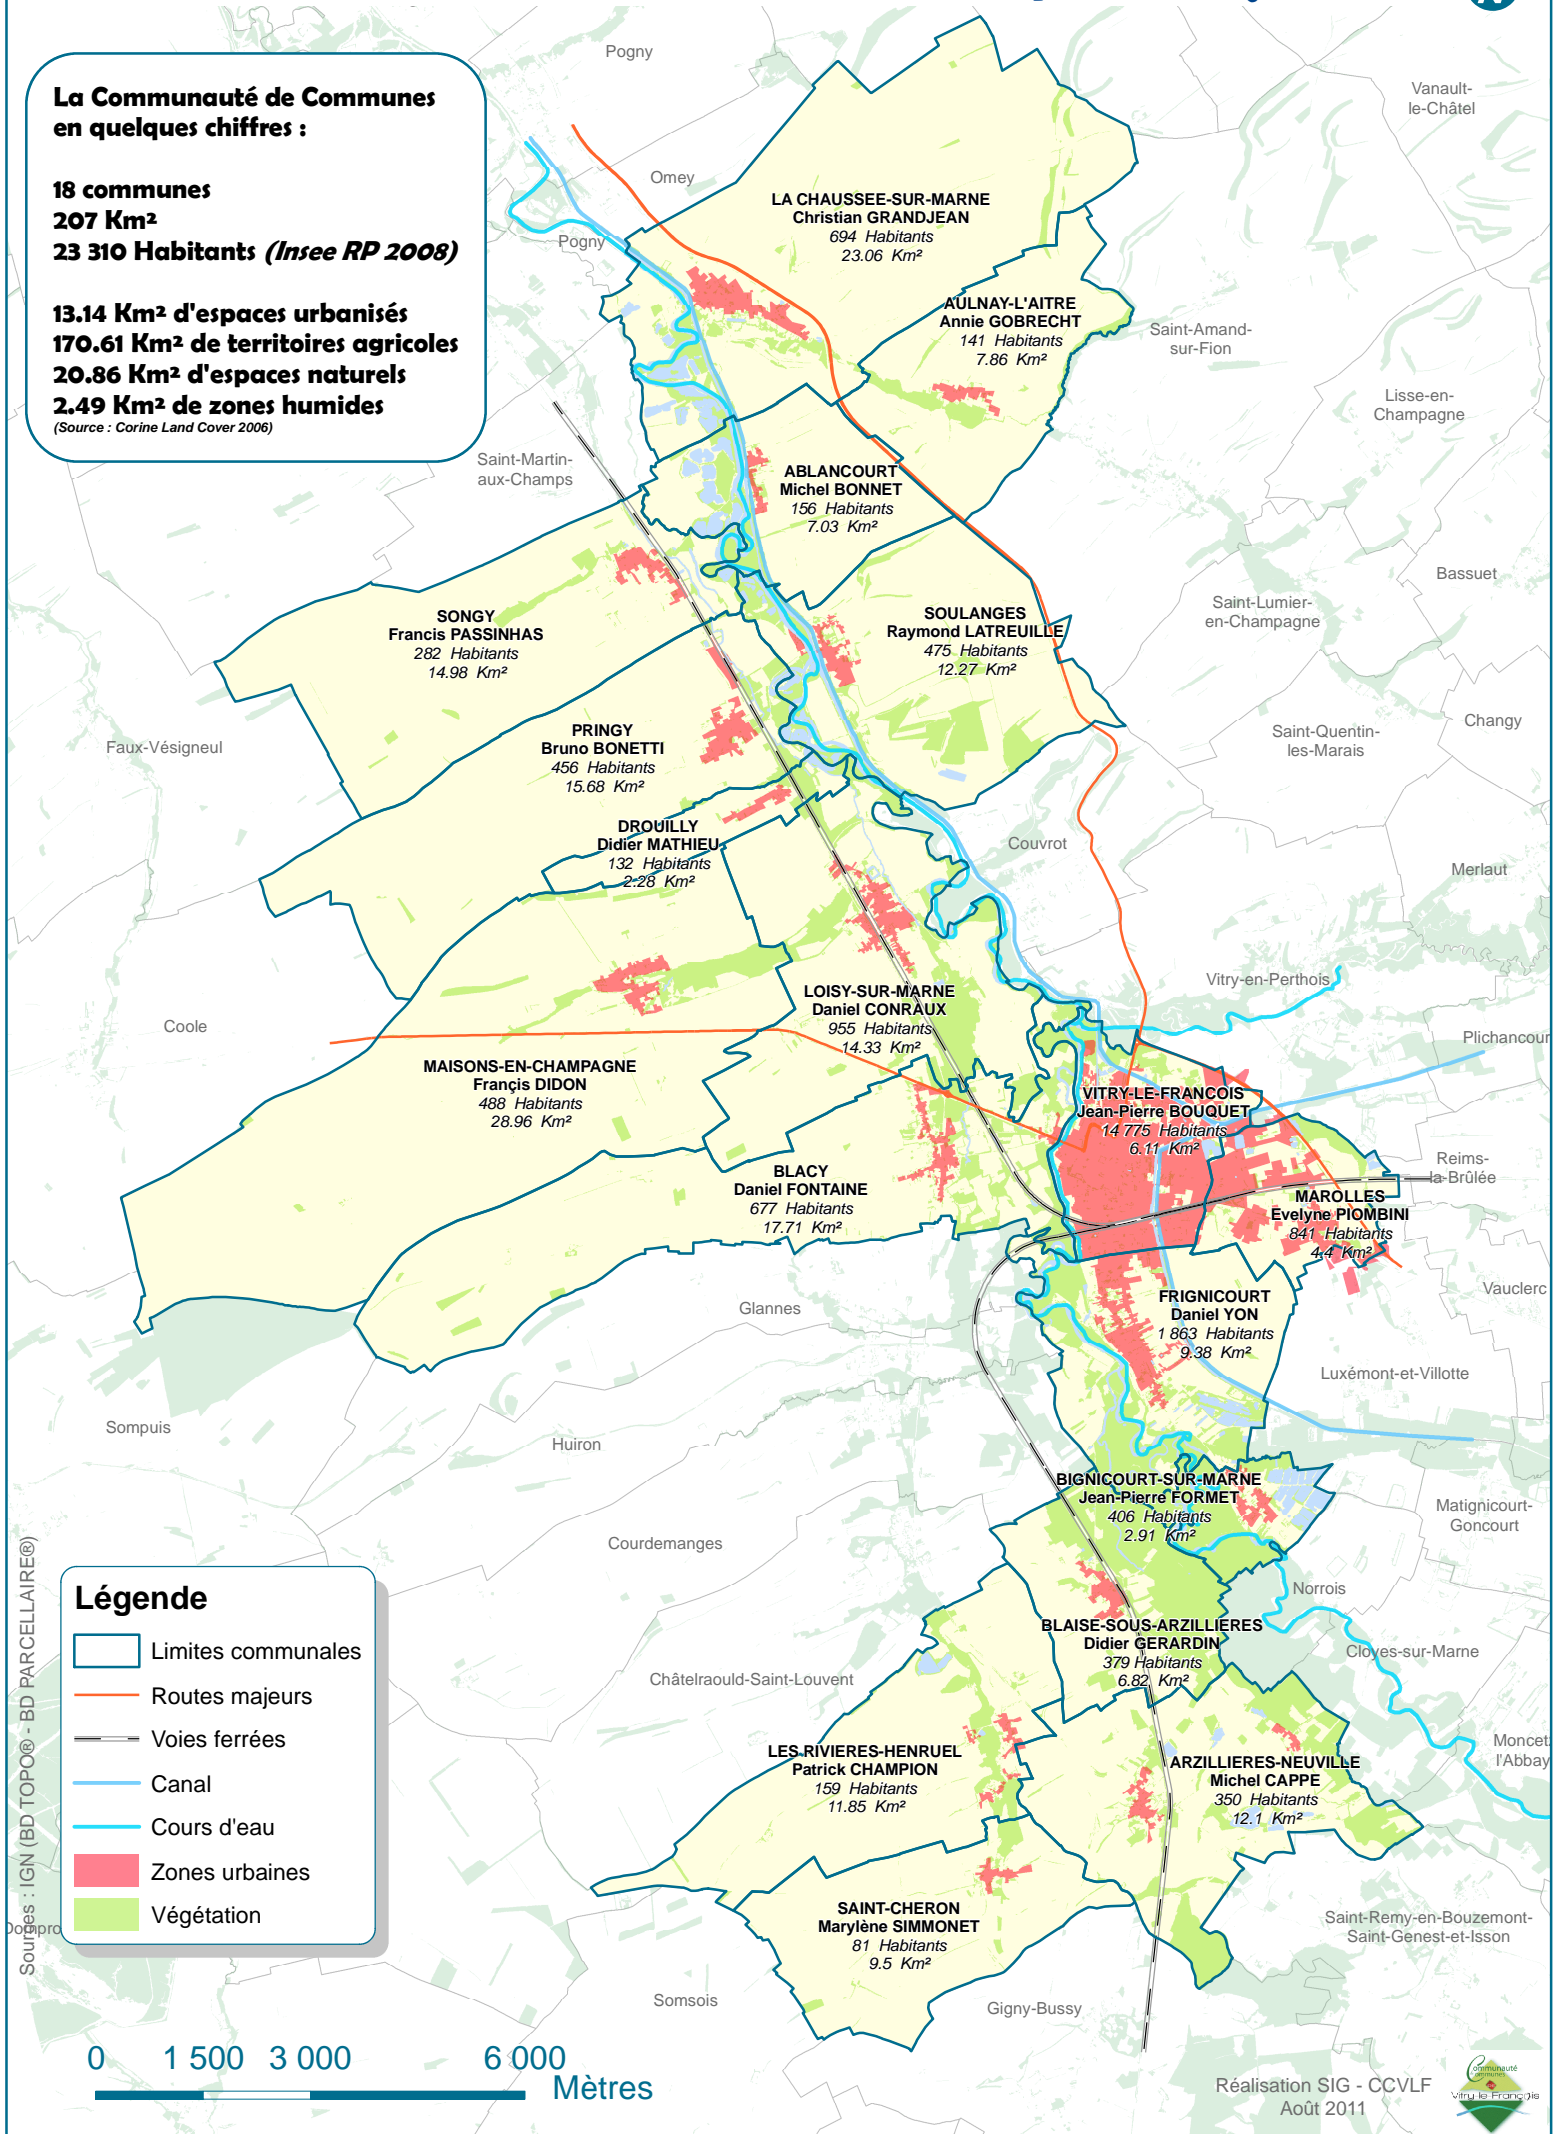

Communauté de Communes de Vitry-le-François

La Communauté de Communes en quelques chiffres :

18 communes
207 Km²
23 310 Habitants (Insee RP 2008)

13.14 Km² d'espaces urbanisés
170.61 Km² de territoires agricoles
20.86 Km² d'espaces naturels
2.49 Km² de zones humides
(Source : Corine Land Cover 2006)

Légende

- Limites communales
- Routes majeurs
- Voies ferrées
- Canal
- Cours d'eau
- Zones urbaines
- Végétation

0 1 500 3 000 6 000 Mètres

Sources : IGN (BD TOPO® - BD PARCELLAIRE®)