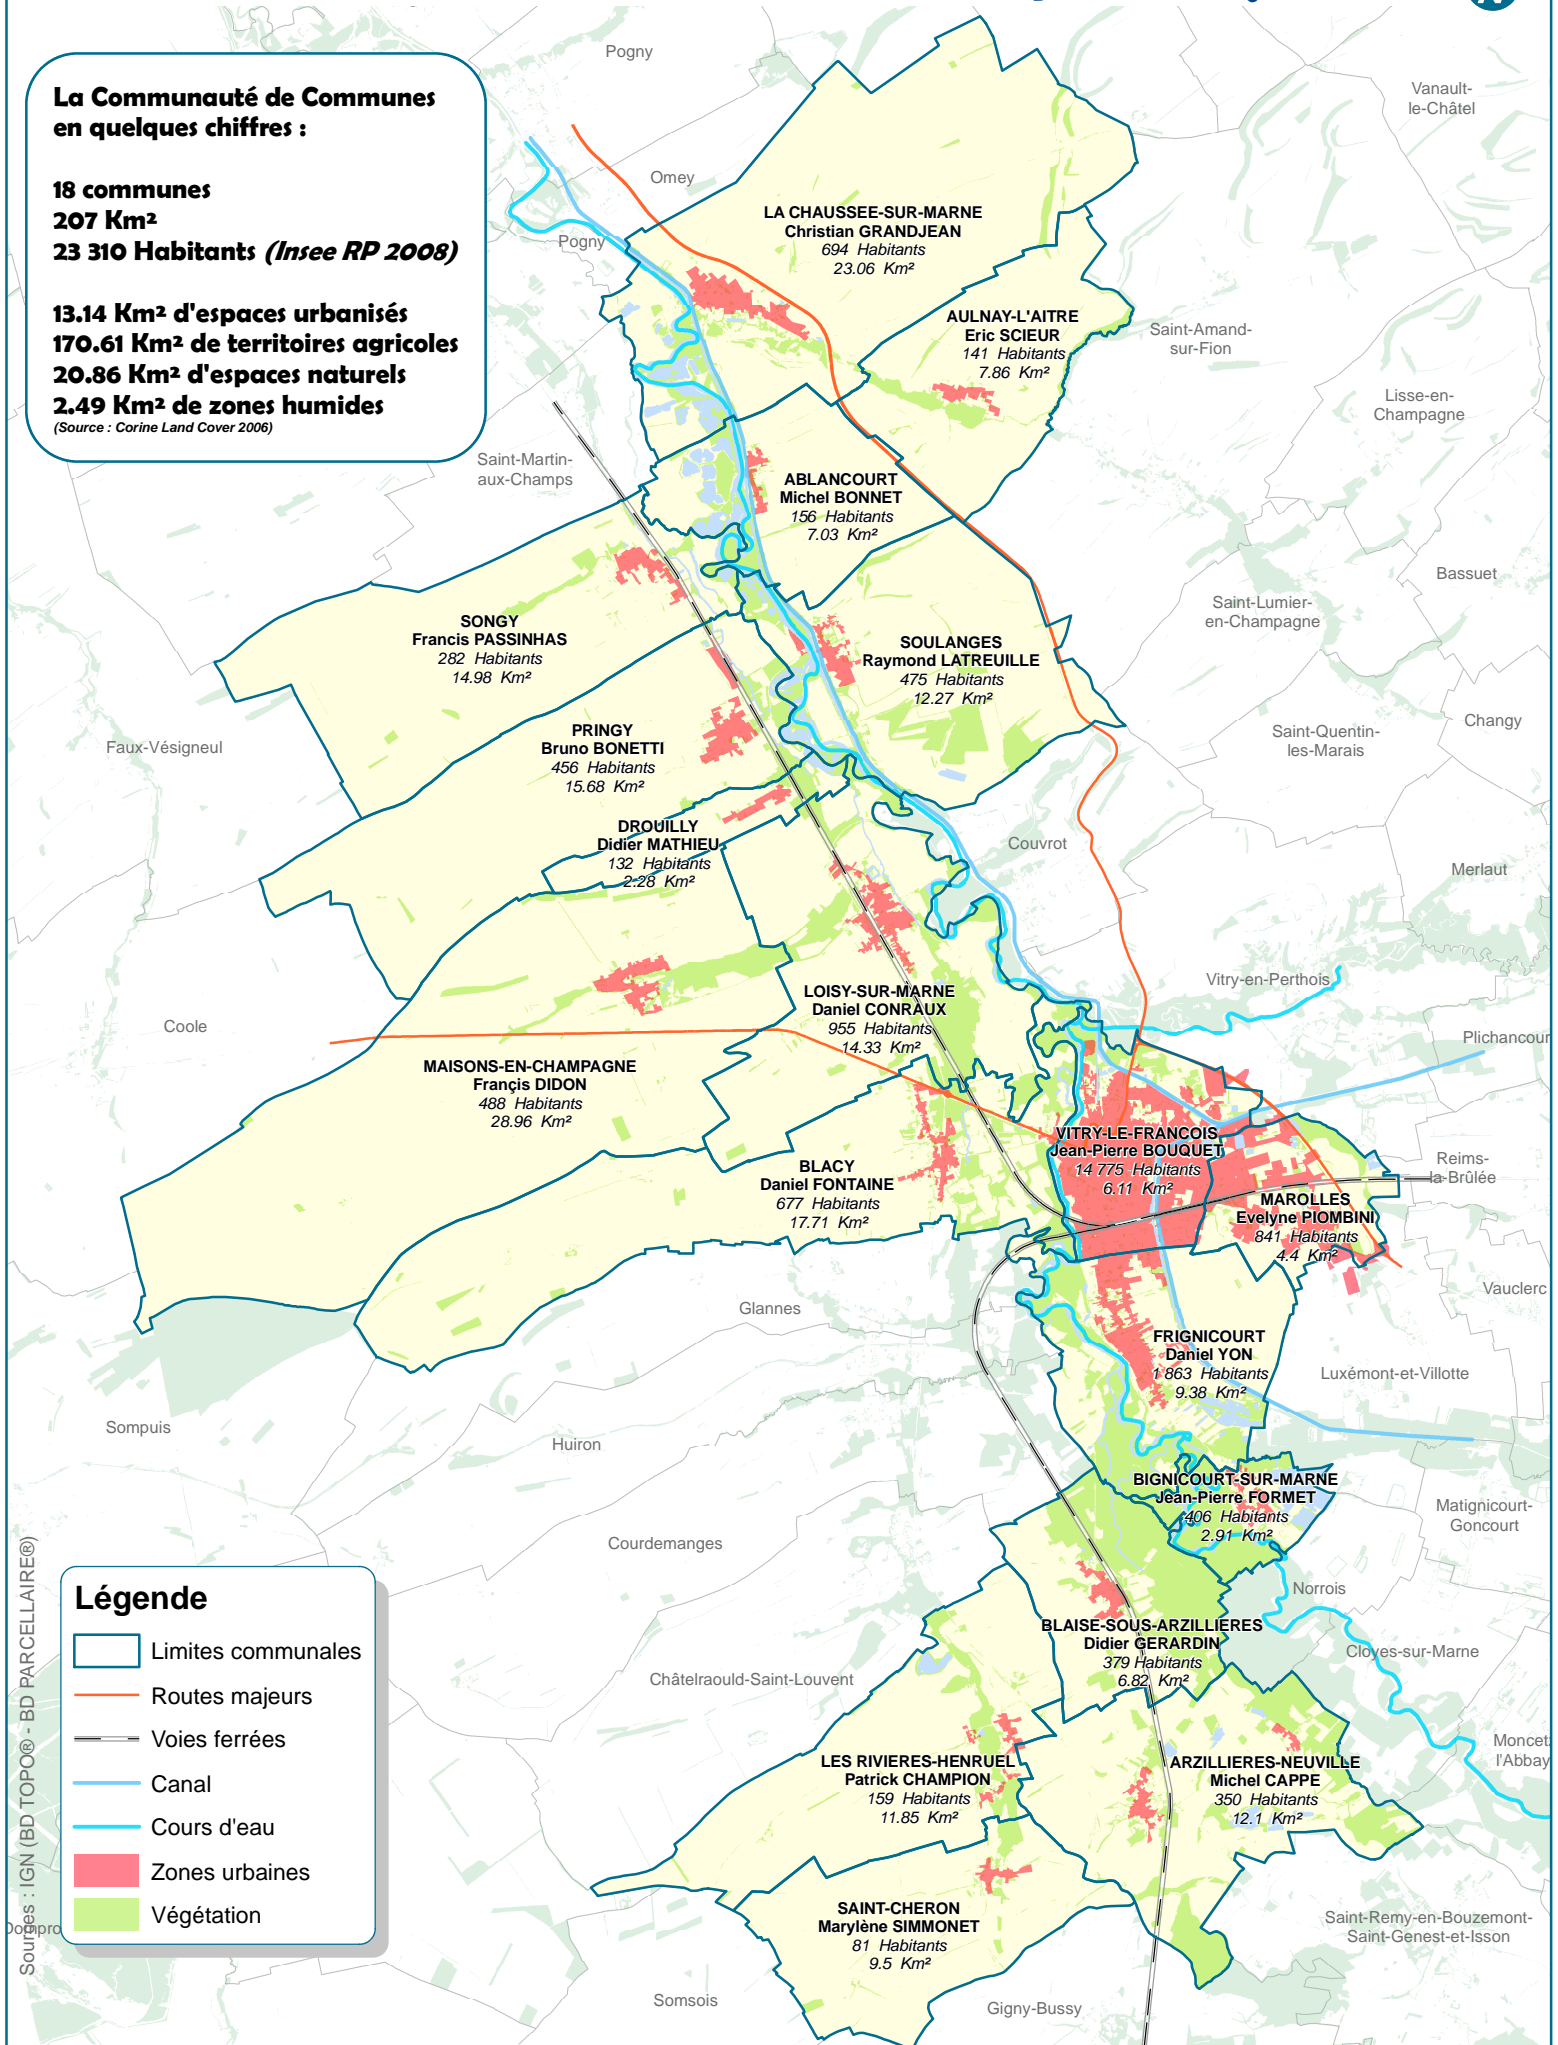

Communauté de Communes de Vitry-le-François

La Communauté de Communes en quelques chiffres :

18 communes
207 Km²
23 310 Habitants (Insee RP 2008)

13.14 Km² d'espaces urbanisés
170.61 Km² de territoires agricoles
20.86 Km² d'espaces naturels
2.49 Km² de zones humides
(Source : Corine Land Cover 2006)

Légende

- Limites communales
- Routes majeurs
- Voies ferrées
- Canal
- Cours d'eau
- Zones urbaines
- Végétation

0 1 500 3 000 6 000 Mètres

Sources : IGN (BD TOPO® - BD PARCELLAIRE®)