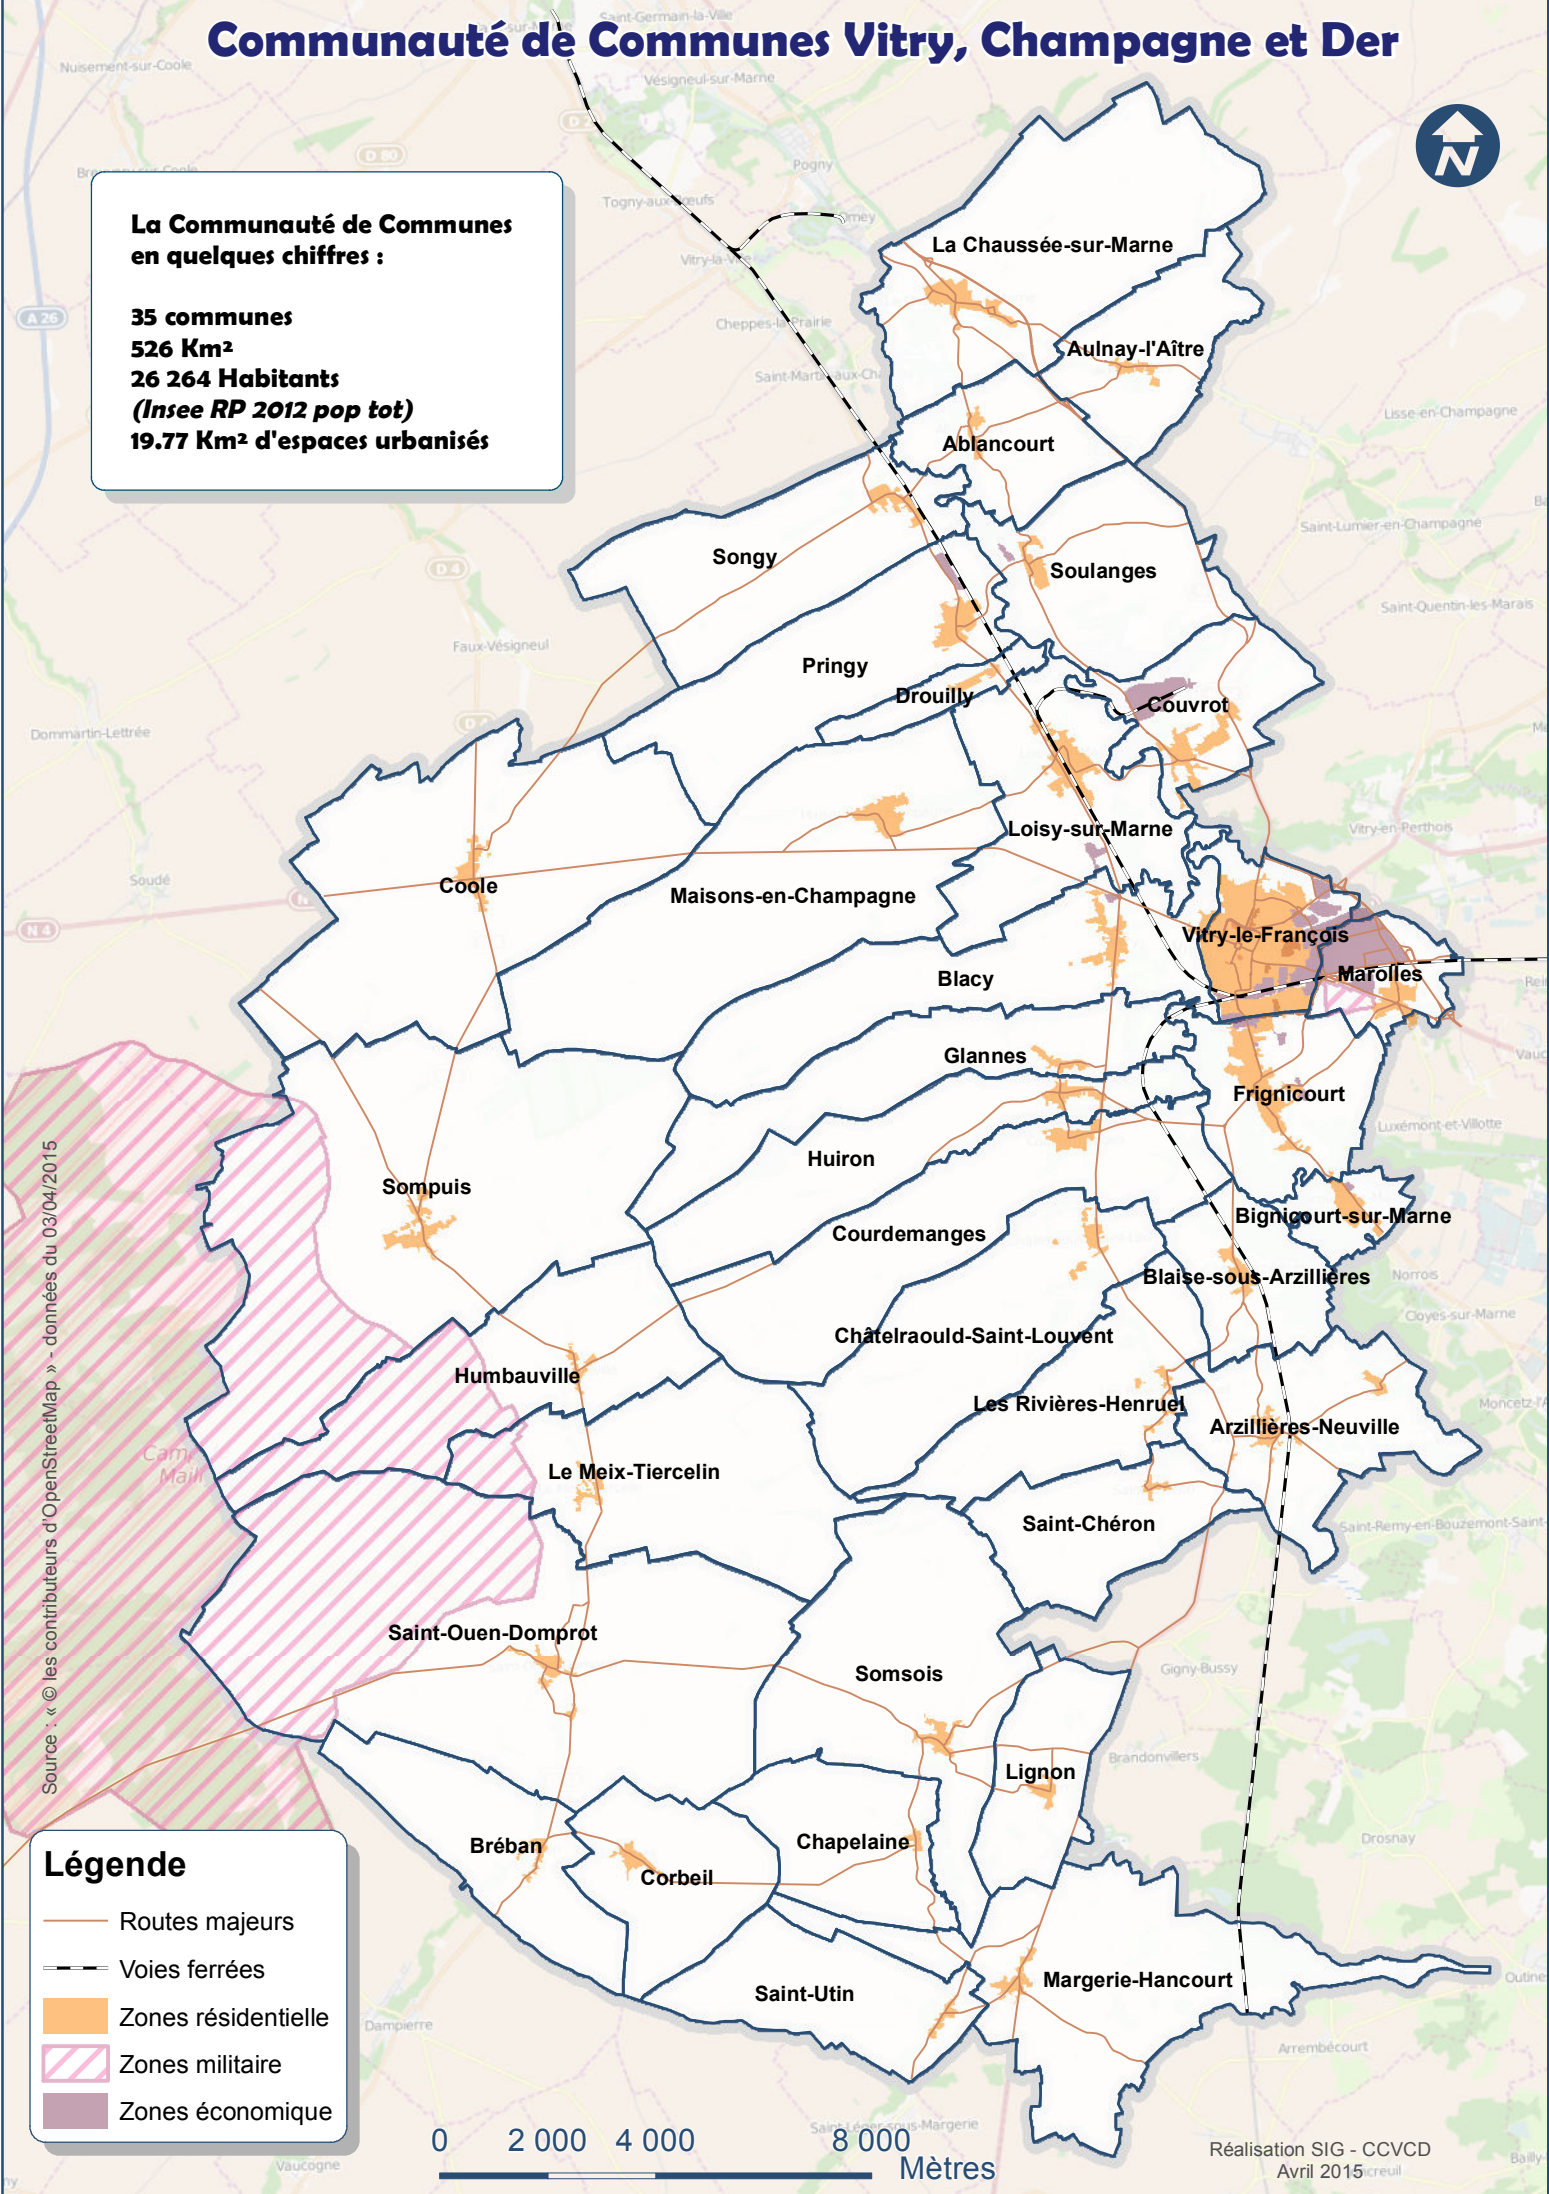

# Communauté de Communes Vitry, Champagne et Der

## La Communauté de Communes en quelques chiffres :

**35 communes**  
**526 Km<sup>2</sup>**  
**26 264 Habitants**  
*(Insee RP 2012 pop tot)*  
**19.77 Km<sup>2</sup> d'espaces urbanisés**

Source : « les contributeurs d'OpenStreetMap » - données du 03/04/2015

## Légende

- Routes majeurs
- Voies ferrées
- Zones résidentielle
- Zones militaire
- Zones économique

0 2 000 4 000 8 000 Mètres

Réalisation SIG - CCVCD  
Avril 2015