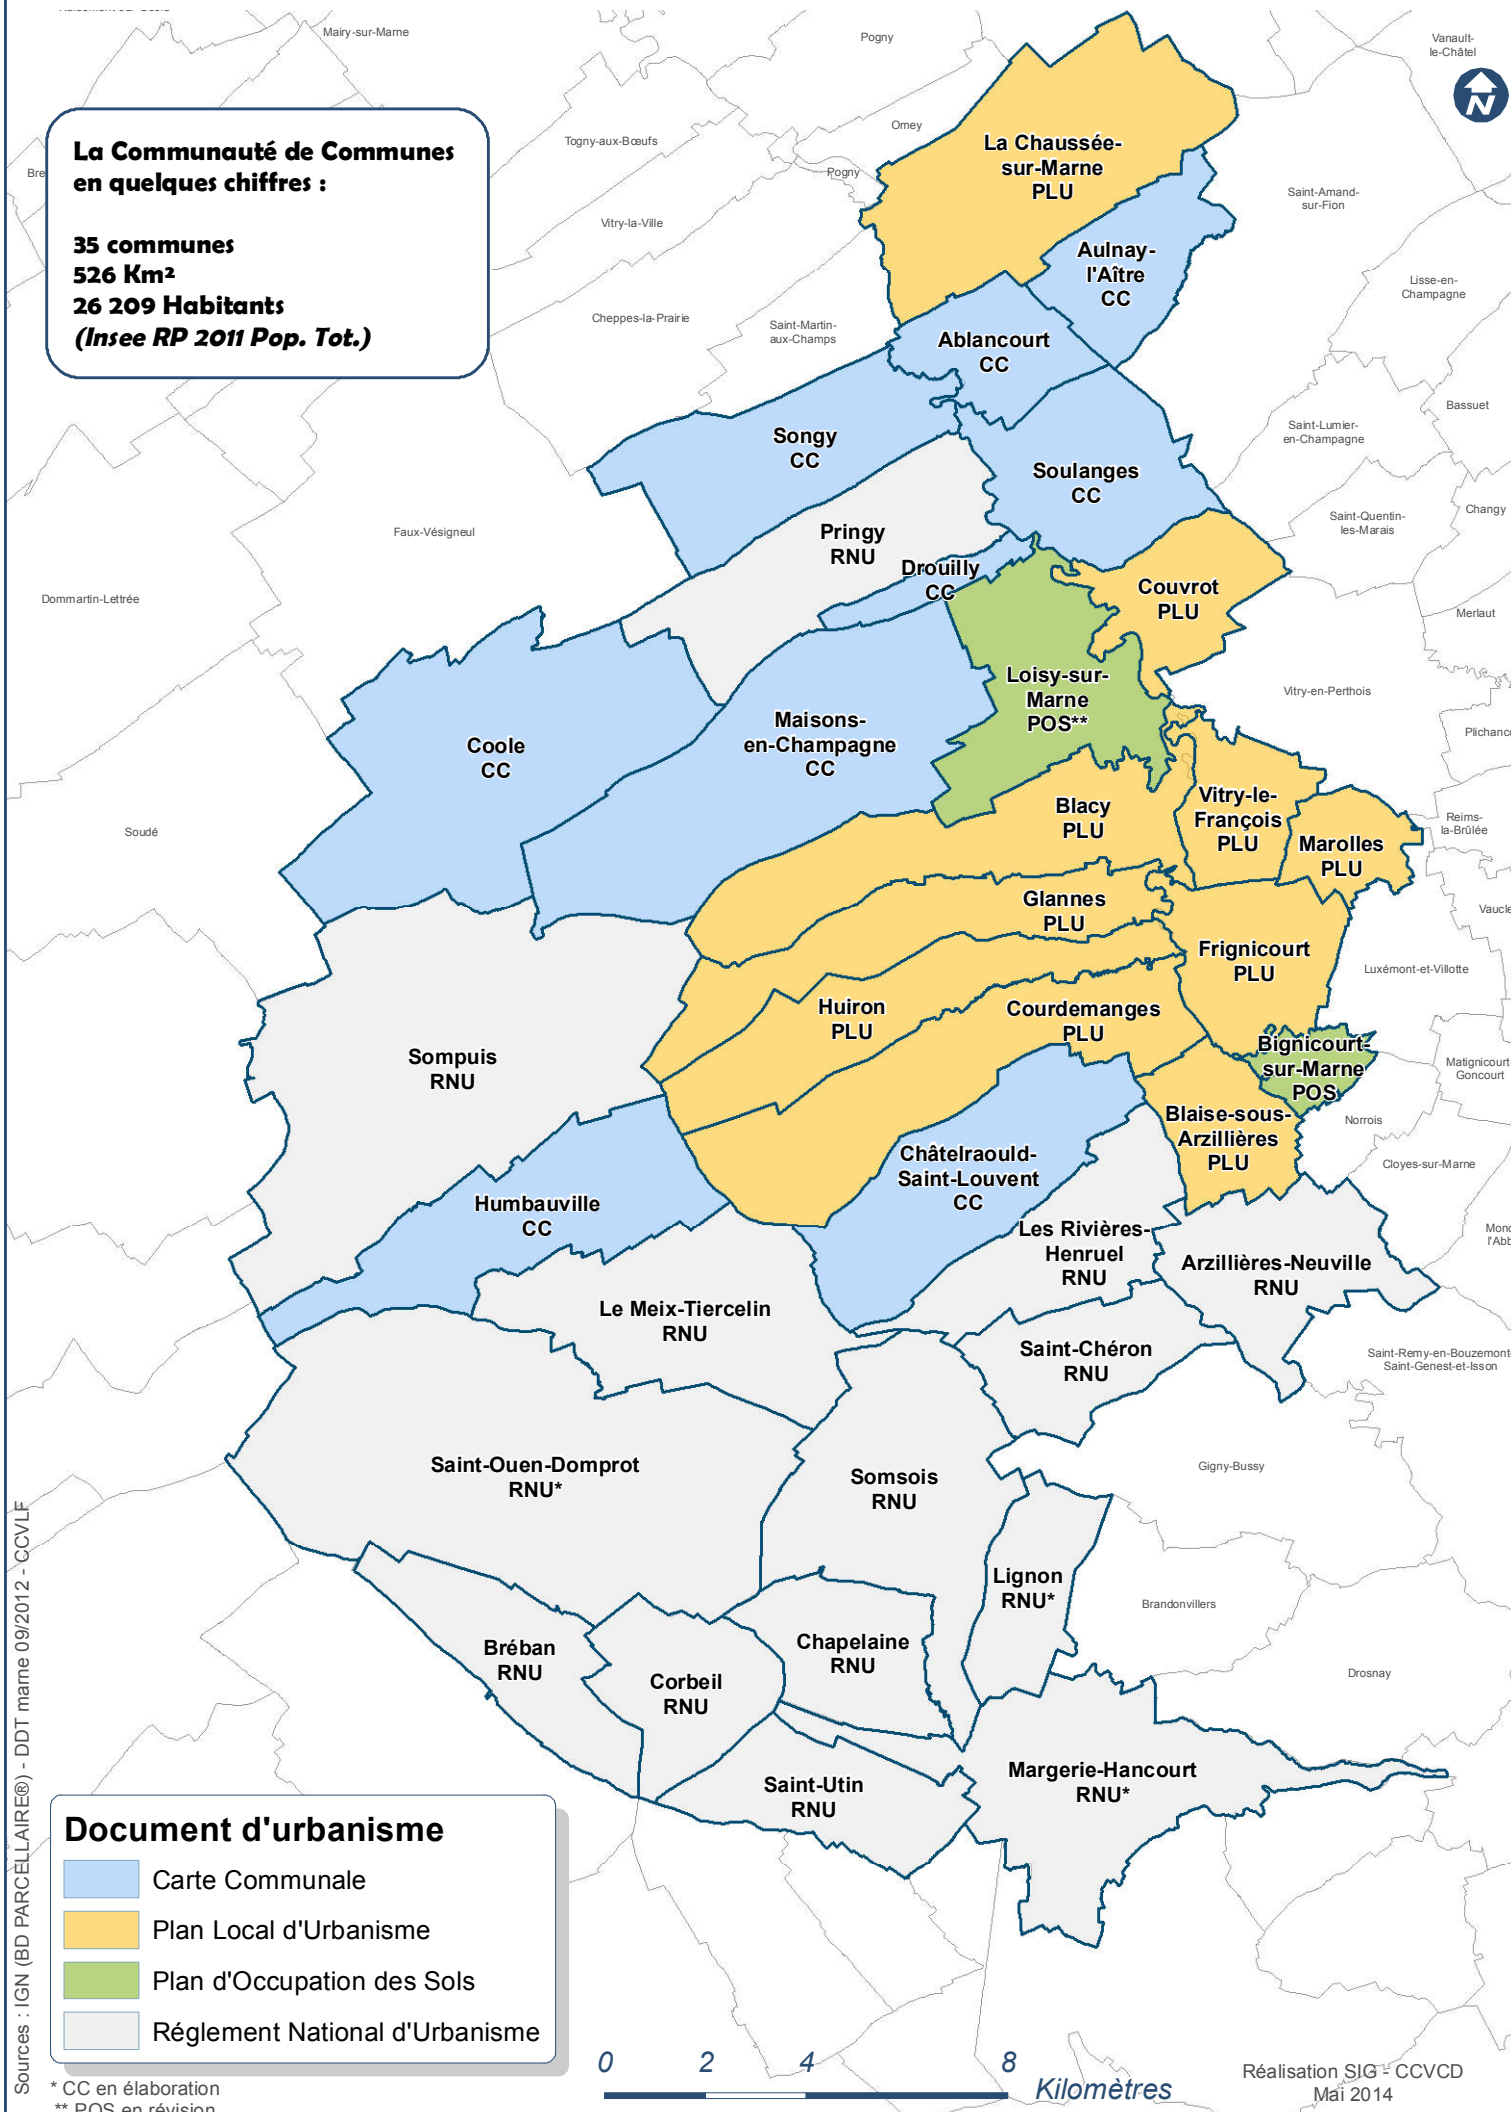

Communauté de Communes Vitry, Champagne et Der - Documents d'urbanisme

La Communauté de Communes en quelques chiffres :

35 communes
526 Km²
26 209 Habitants
(Insee RP 2011 Pop. Tot.)

Document d'urbanisme

- Carte Commune
- Plan Local d'Urbanisme
- Plan d'Occupation des Sols
- Règlement National d'Urbanisme

Sources : IGN (BD PARCELLAIRE®) - DDT marne 09/2012 - CCVLF

* CC en élaboration
 ** POS en révision