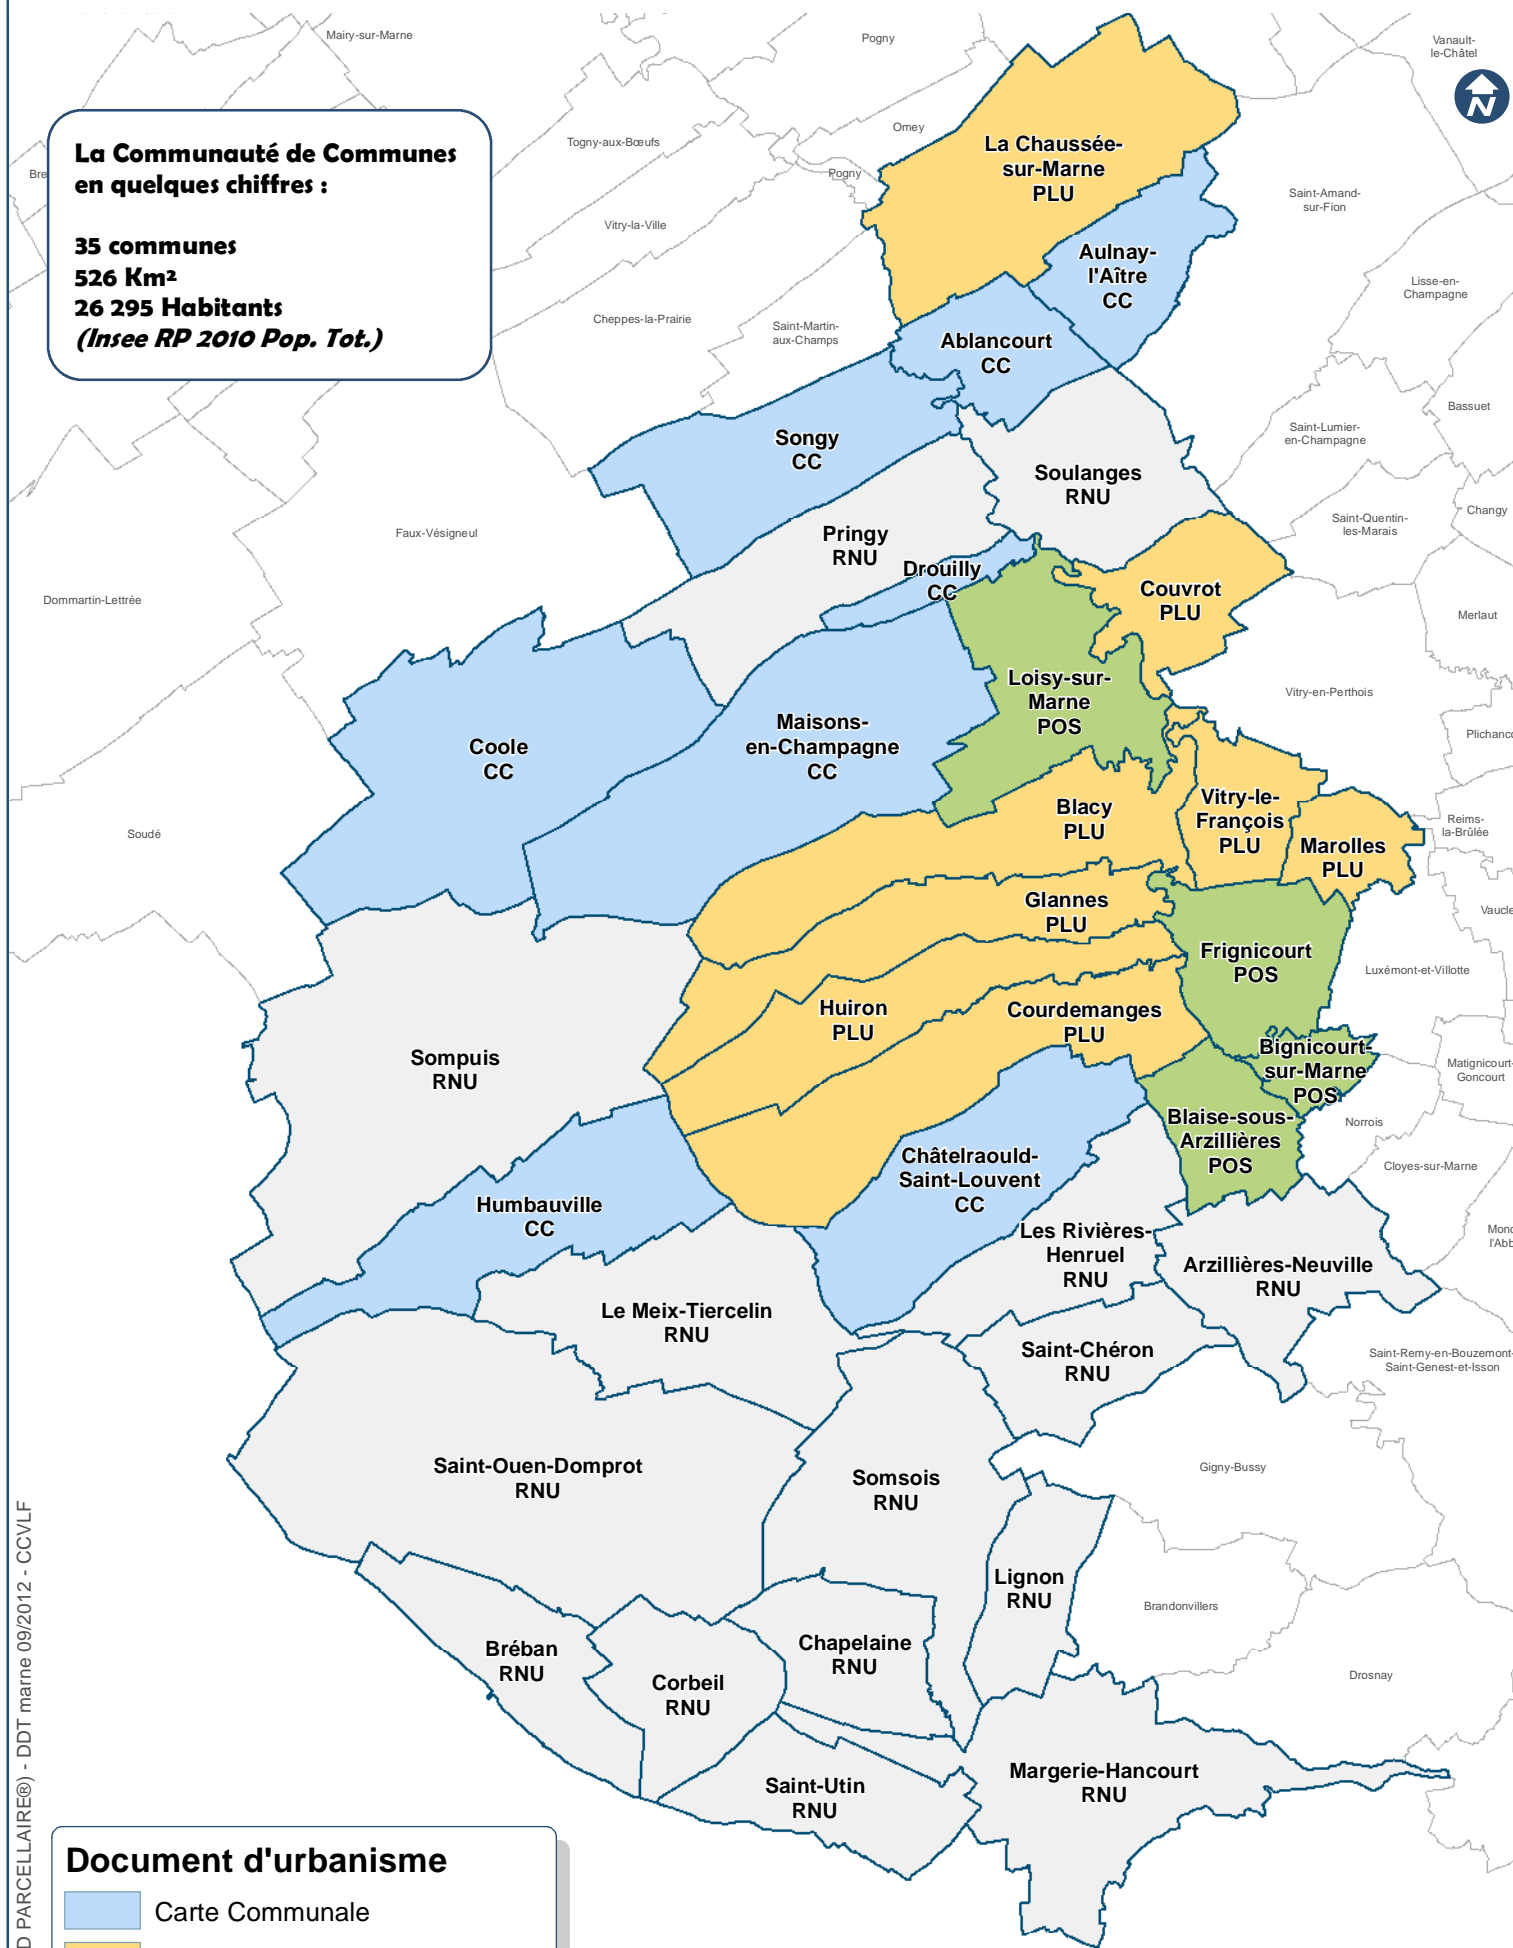

# Communauté de Communes de Vitry, Champagne et Der - Documents d'urbanisme

## La Communauté de Communes en quelques chiffres :

**35 communes**  
**526 Km<sup>2</sup>**  
**26 295 Habitants**  
*(Insee RP 2010 Pop. Tot.)*

## Document d'urbanisme

- Carte Communale
- Plan Local d'Urbanisme
- Plan d'Occupation des Sols
- Règlement National d'Urbanisme

0 2 4 8 Kilomètres

Réalisation SIG - CCVCD  
 Janvier 2013