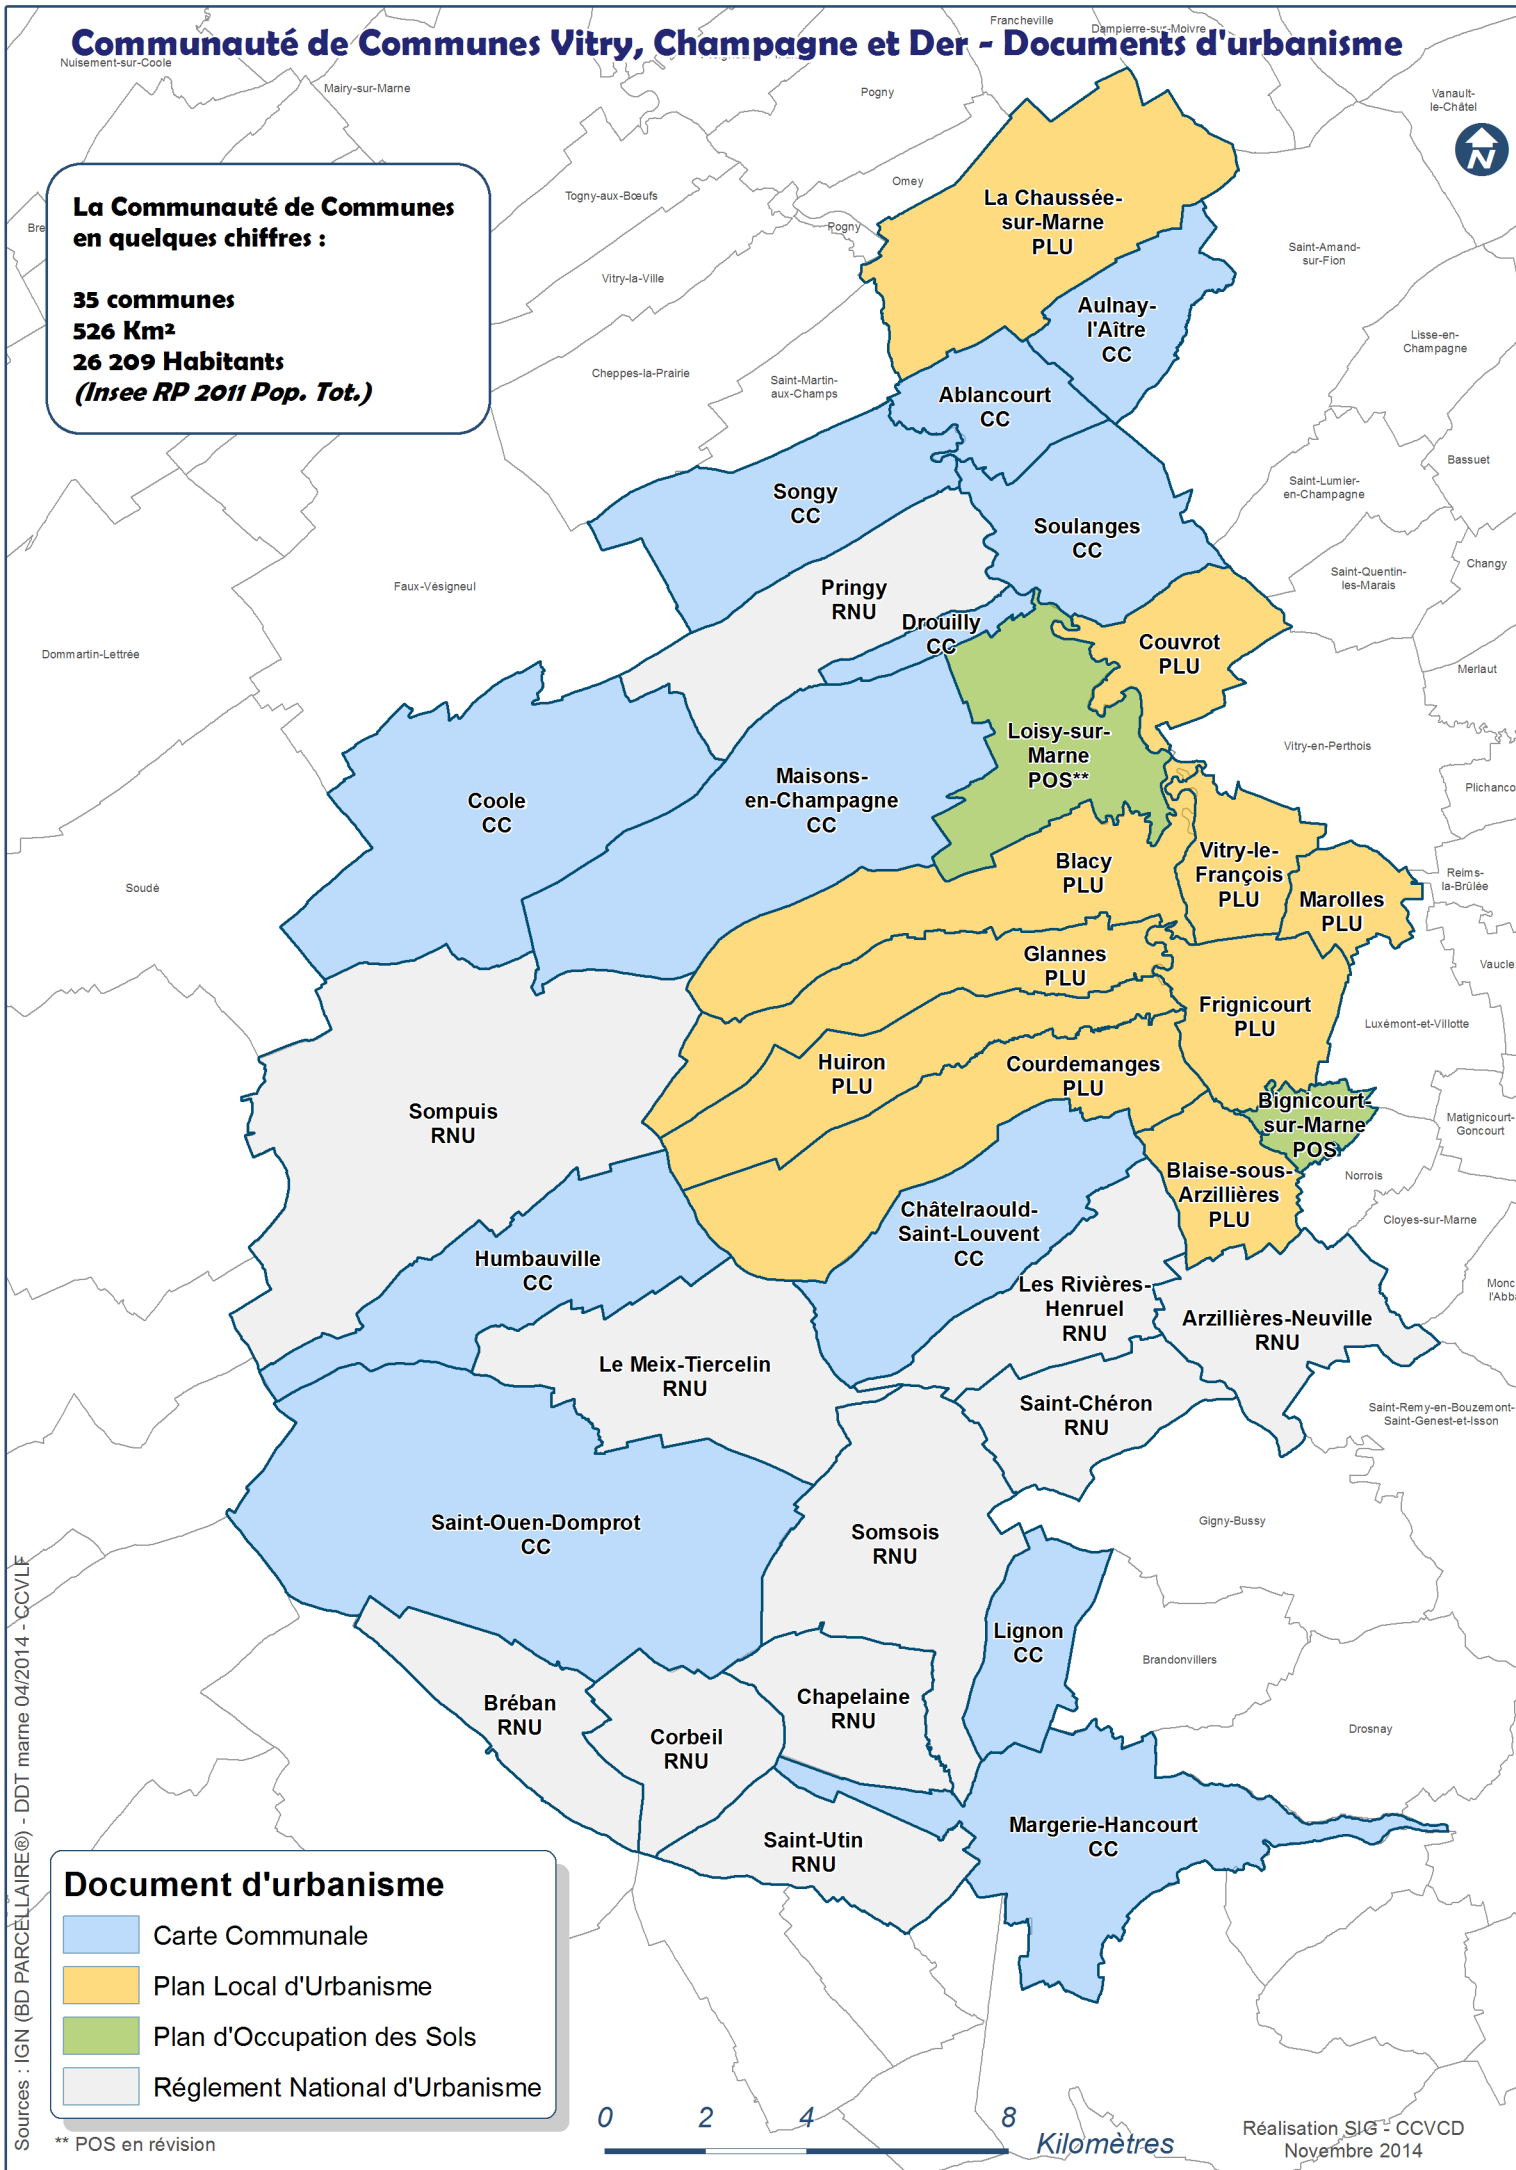

Communauté de Communes Vitry, Champagne et Der - Documents d'urbanisme

La Communauté de Communes en quelques chiffres :

35 communes
526 Km²
26 209 Habitants
(Insee RP 2011 Pop. Tot.)

Document d'urbanisme

- Carte Communale
- Plan Local d'Urbanisme
- Plan d'Occupation des Sols
- Règlement National d'Urbanisme

Sources : IGN (BD PARCELLAIRE®) - DDT marne 04/2014 - CCVLF

** POS en révision

0 2 4 8 Kilomètres

Réalisation SIG - CCVCD
 Novembre 2014