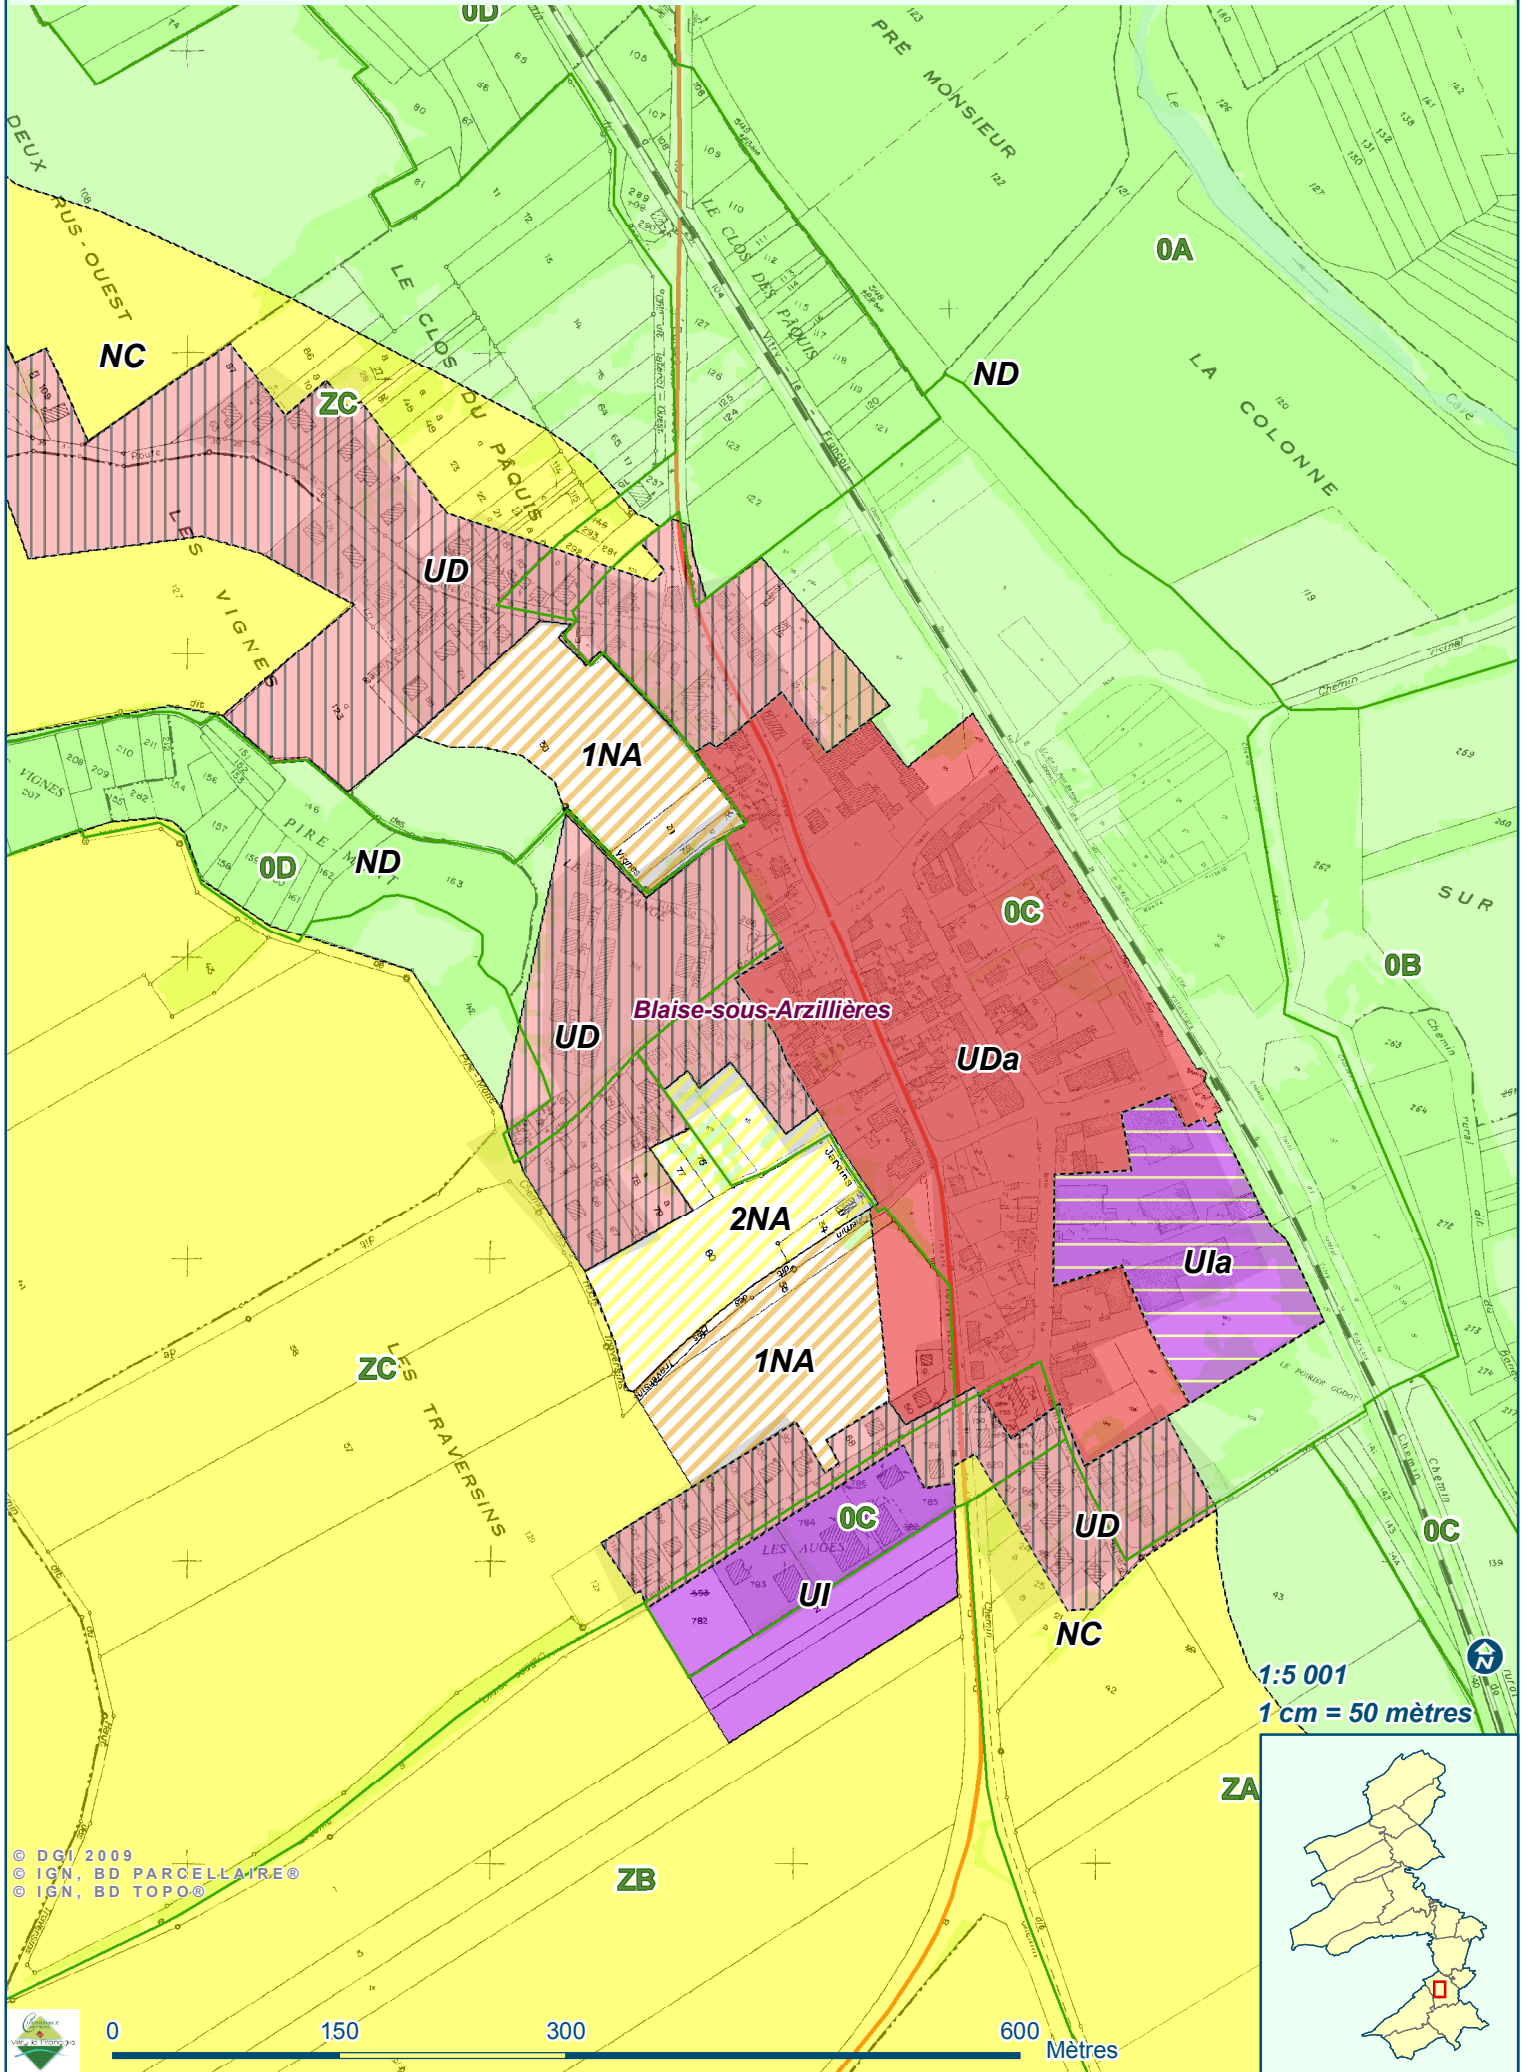

Blaise-sous-Arzillières

1:5 001  
1 cm = 50 mètres

© DGI 2009  
© IGN, BD PARCELLAIRE®  
© IGN, BD TOPO®

0 150 300 600 Mètres