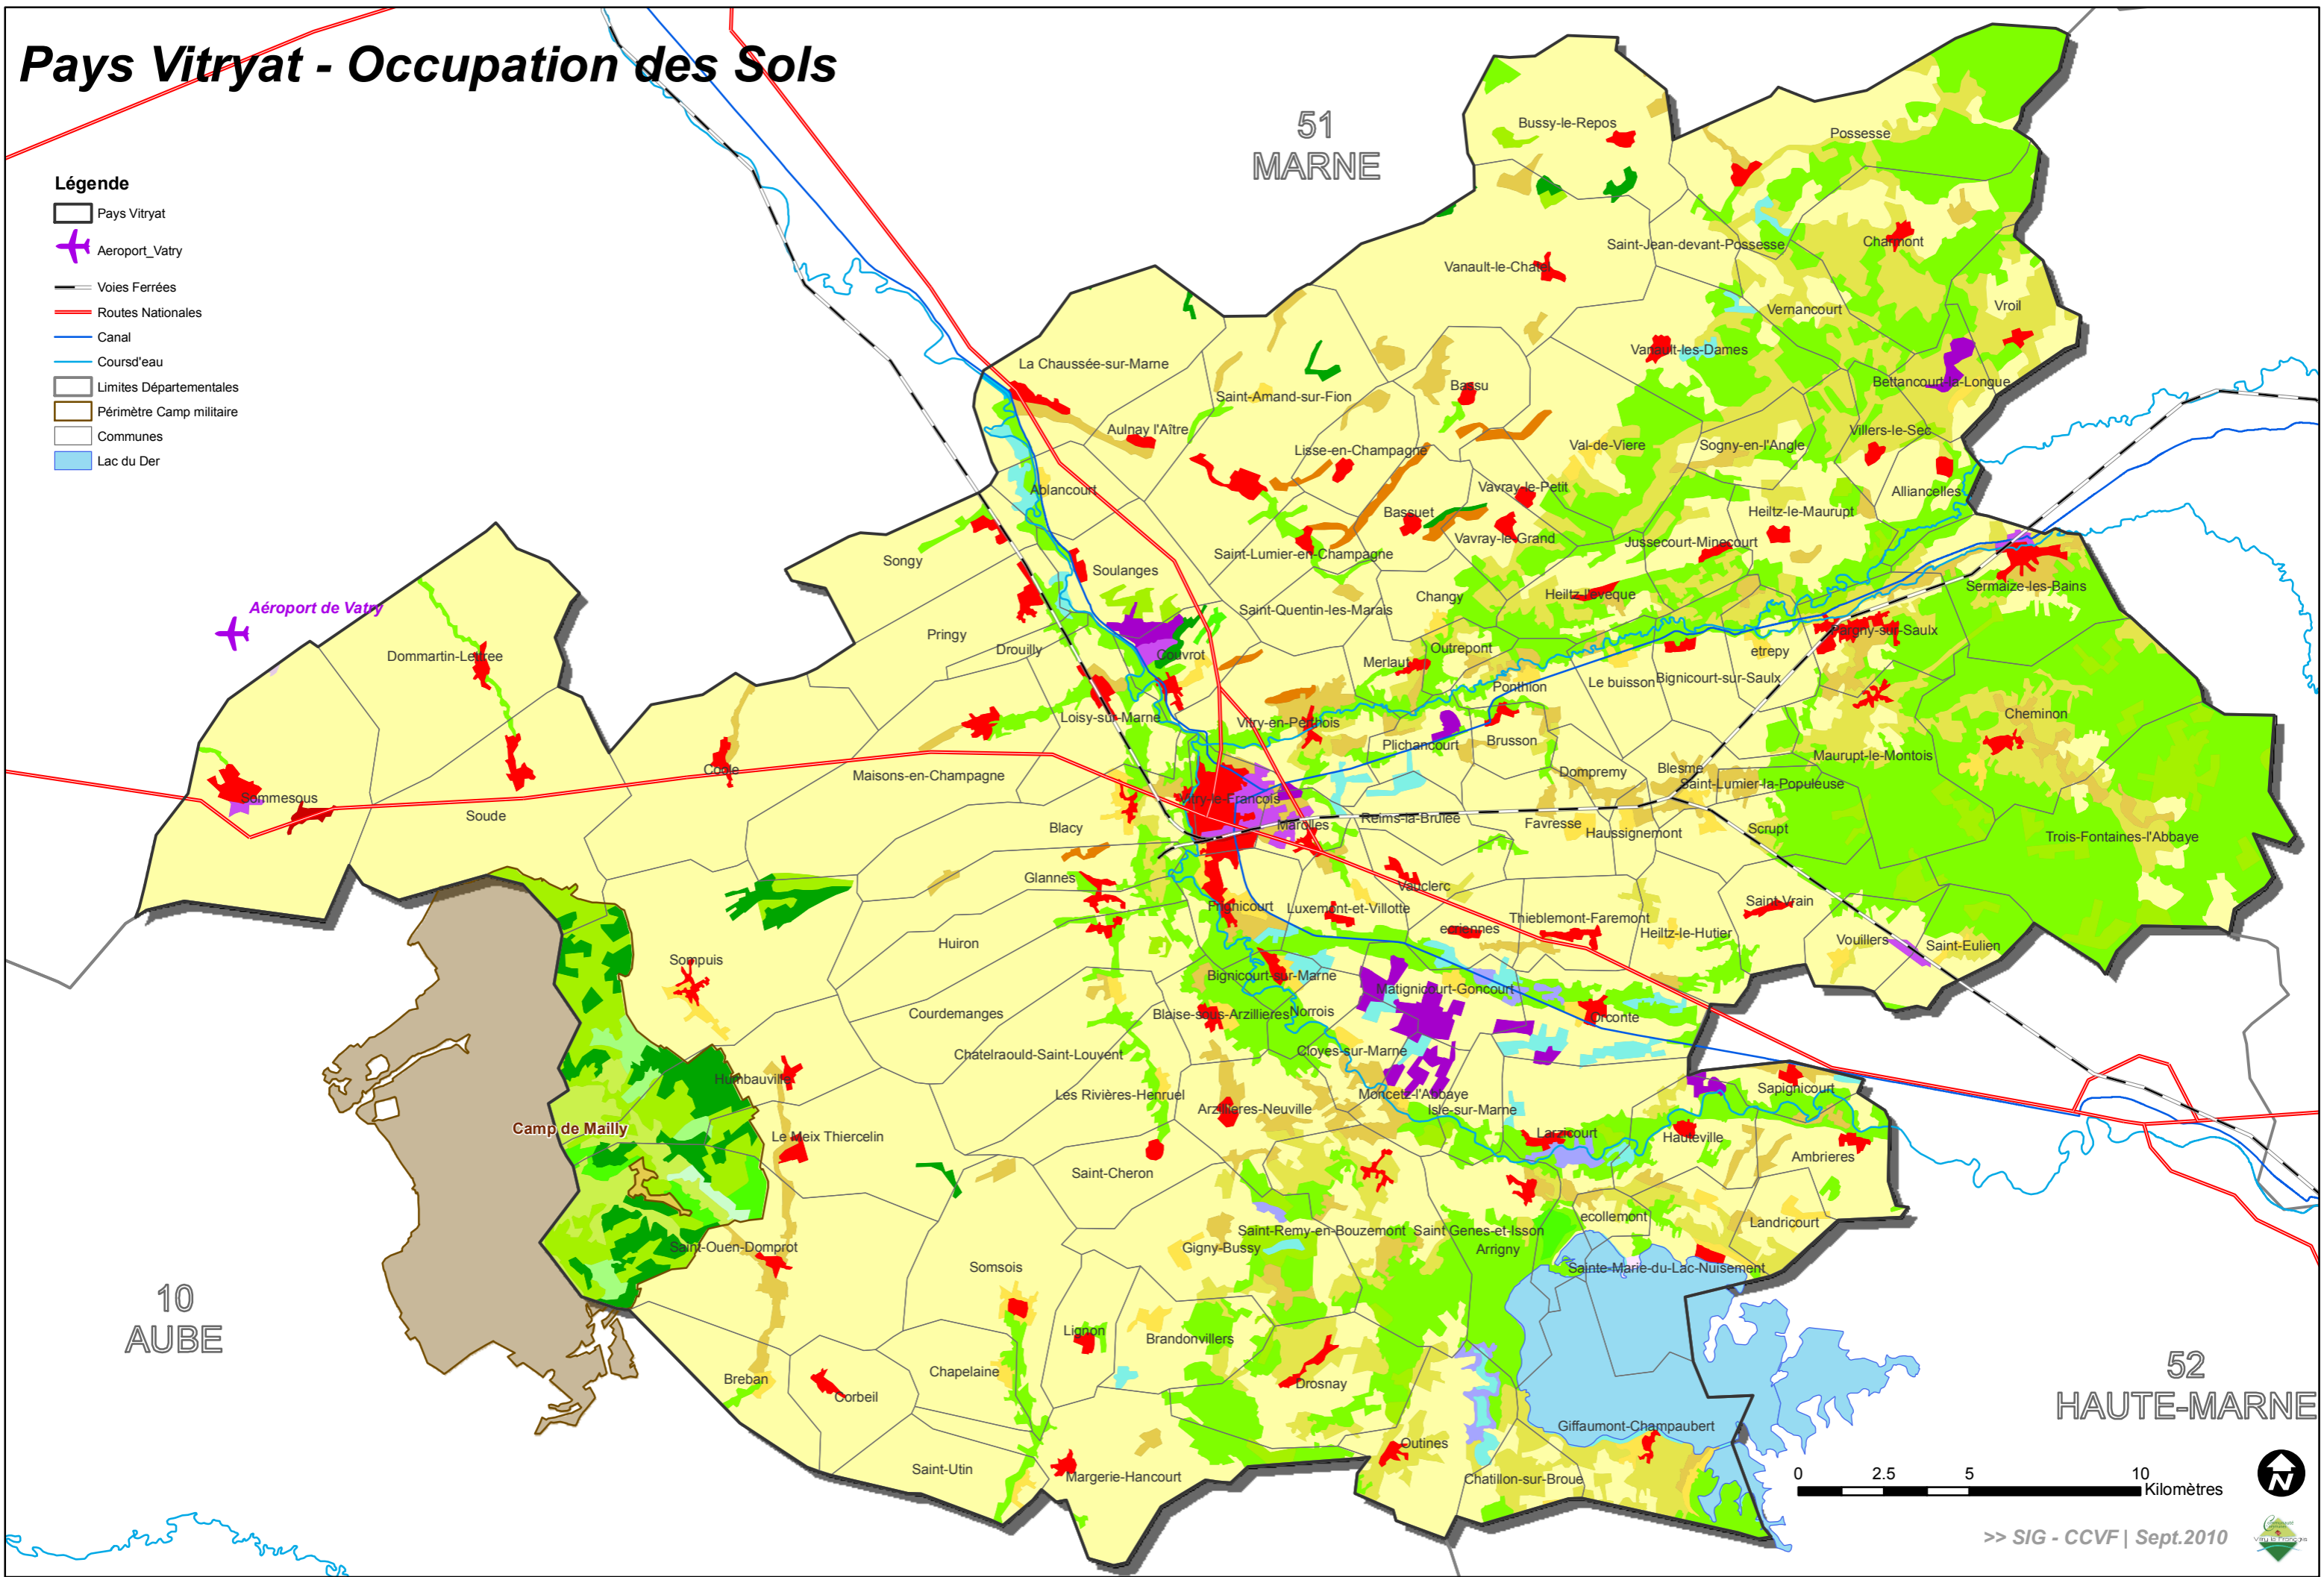

Pays Vitryat - Occupation des Sols

51
MARNE

Légende

-  Pays Vitryat
-  Aéroport_Vatry
-  Voies Ferrées
-  Routes Nationales
-  Canal
-  Cours d'eau
-  Limites Départementales
-  Périmètre Camp militaire
-  Communes
-  Lac du Der

10
AUBE

52
HAUTE-MARNE