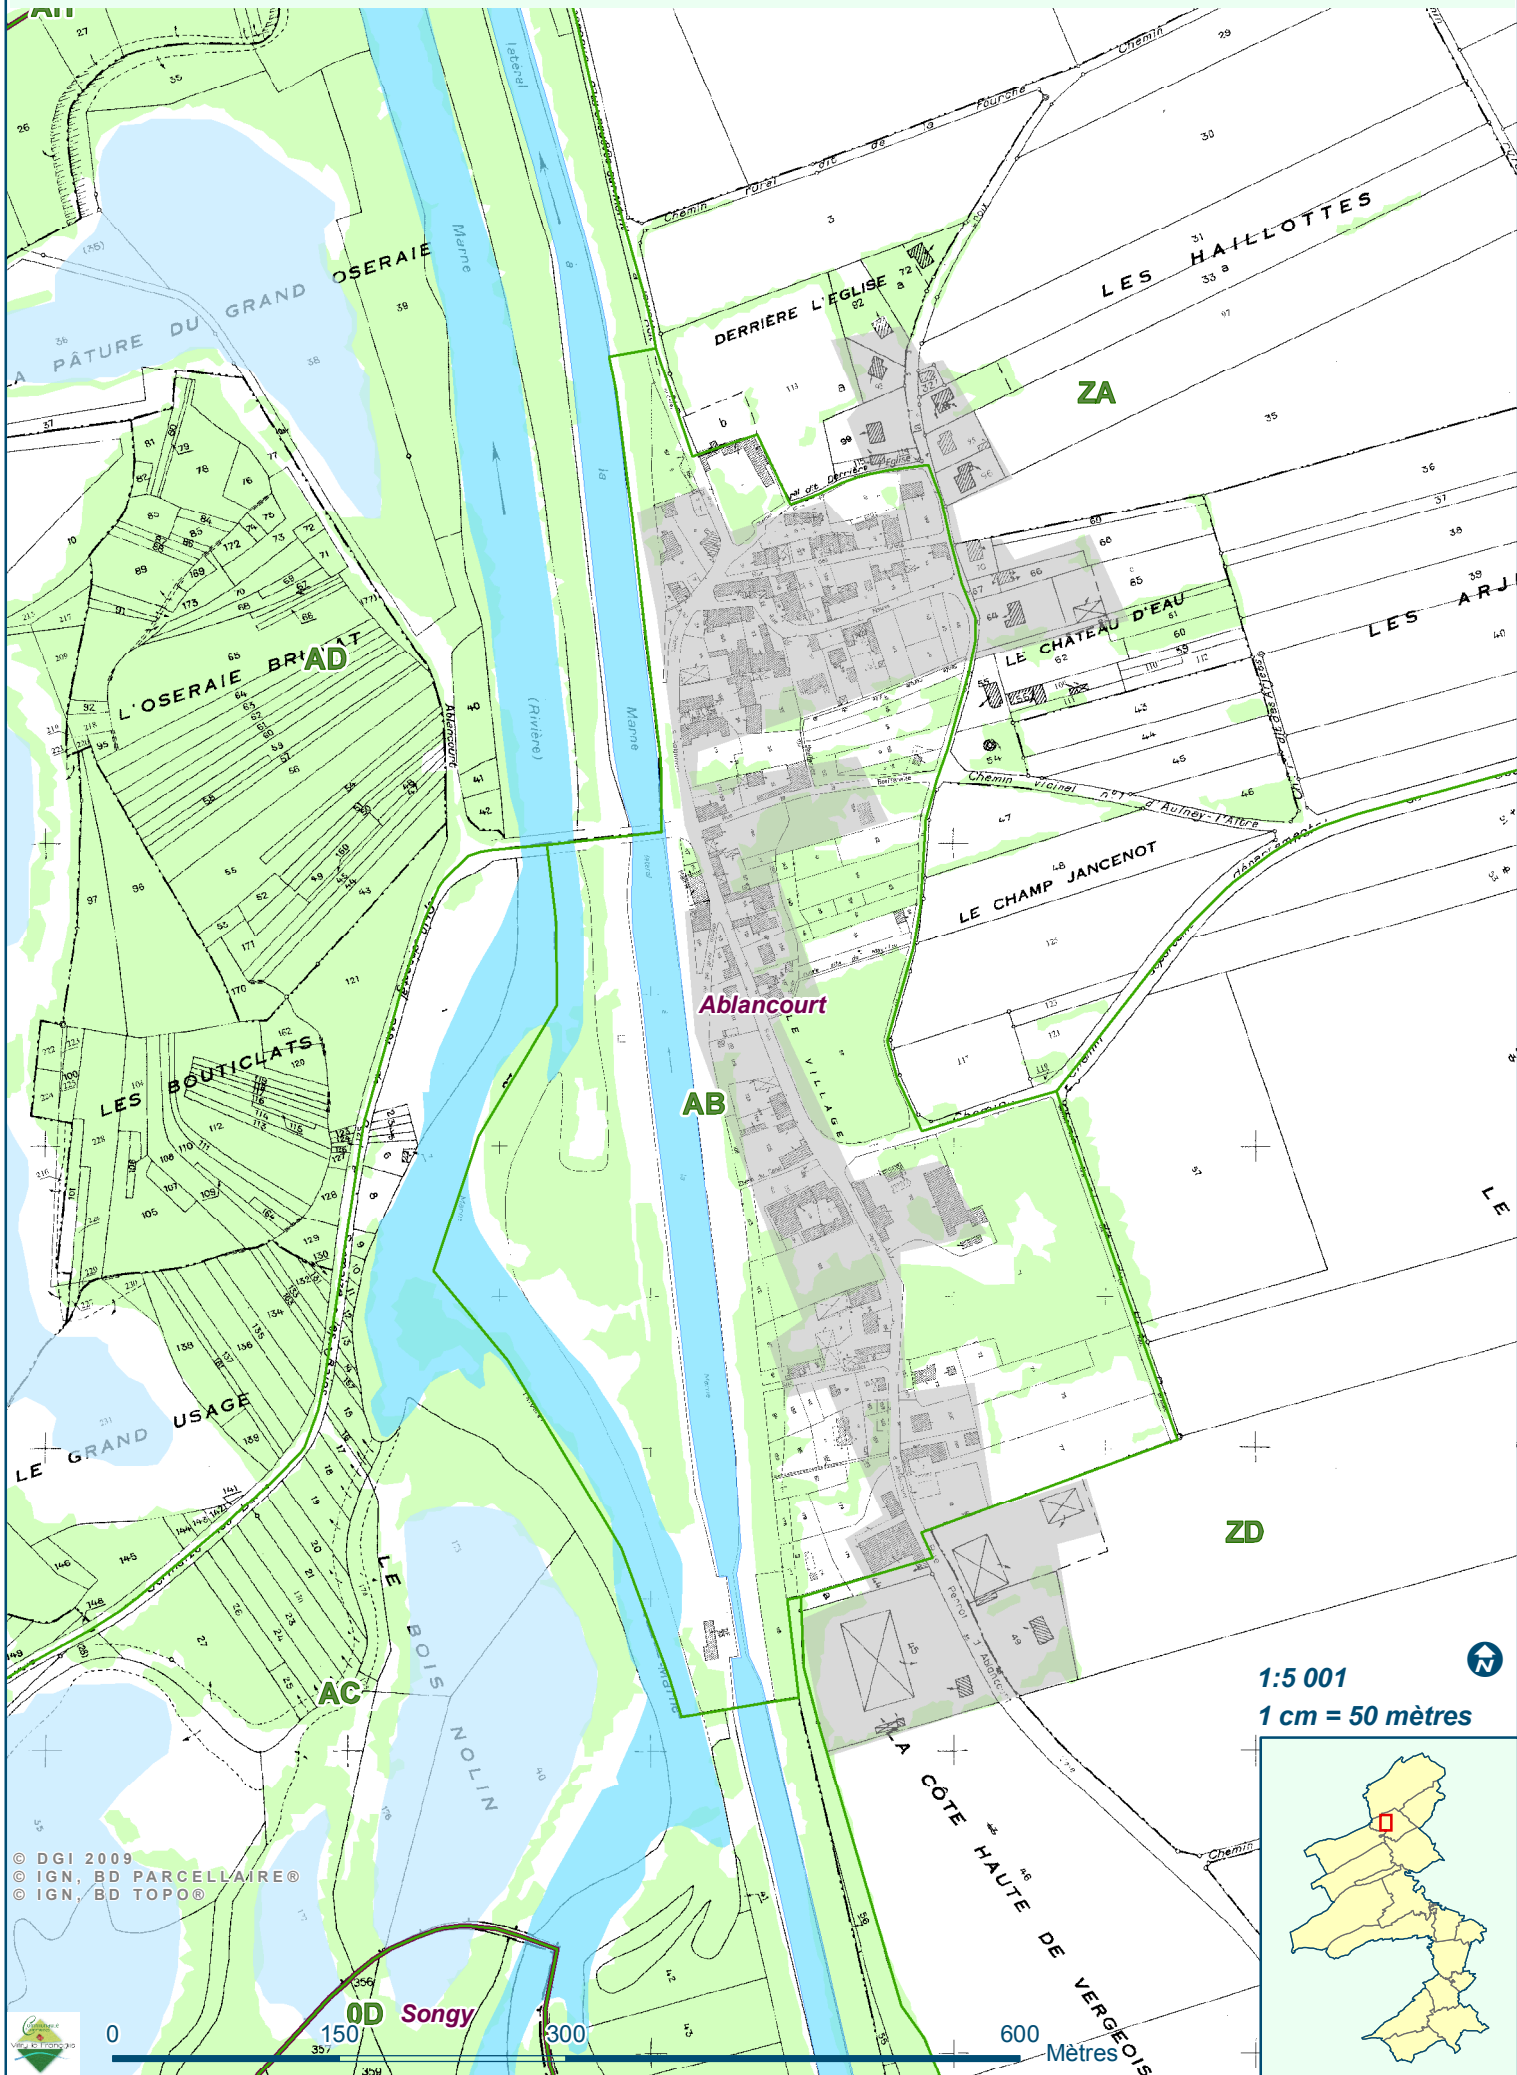

Ablancourt

© DGI 2009
© IGN, BD PARCELLAIRE®
© IGN, BD TOPO®

1:5 001
1 cm = 50 mètres

0D Songy

0 150 300 600 Mètres